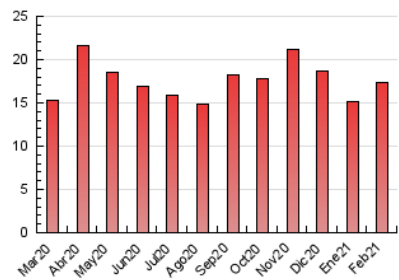

Páginas (x 1000)