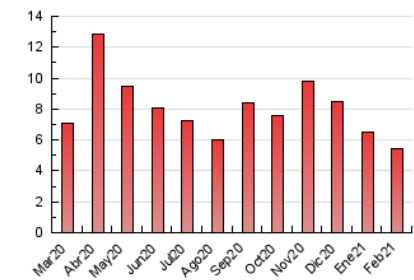

Páginas (x 1000)