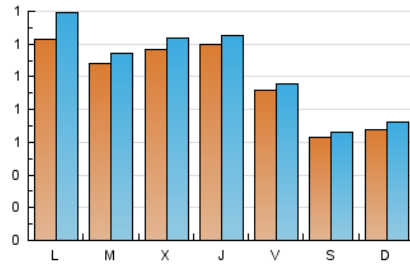

1. Cifras totales y promedios (Nacional)

MES - AÑO	NAVEGADORES UNICOS	VISITAS	PAGINAS
Febrero - 2021	2.440	2.940	5.451
PROMEDIO DIARIO	99	105	195
PROMEDIO LUNES-VIERNES	112	120	220
PROMEDIO SABADO-DOMINGO	65	69	133
PAGINAS / VISITAS	1,85		
DURACION MEDIA VISITAS	0:01:02		
DURACION MEDIA PAGINAS	0:01:12		

2. Secciones (Nacional)

	PAGINAS	%
HOME	488	8.95 %
RESTO	4.963	91.05 %

3. Por día del mes (Nacional)

Día	N. únicos	Visitas	Páginas	Día	N. únicos	Visitas	Páginas	Día	N. únicos	Visitas	Páginas
1	143	180	244	11	122	124	215	21	73	76	148
2	120	128	205	12	102	103	163	22	121	127	197
3	122	127	259	13	56	57	121	23	99	104	233
4	125	132	309	14	65	67	121	24	113	121	212
5	91	98	204	15	119	131	215	25	111	119	230
6	78	83	158	16	101	106	191	26	101	108	203
7	75	84	142	17	119	126	156	27	56	56	112
8	110	119	190	18	122	125	194	28	58	59	124
9	111	117	374	19	73	75	121				
10	114	121	275	20	60	67	135				

4. Gráficas (Nacional)

4.1 Por día de la semana (promedio)

N. únicos / Visitas (x 100)

Páginas (x 100)

4.2 Por franja horaria (promedio)

Visitas (x 1000)

Páginas (x 1000)

4.3 Por meses