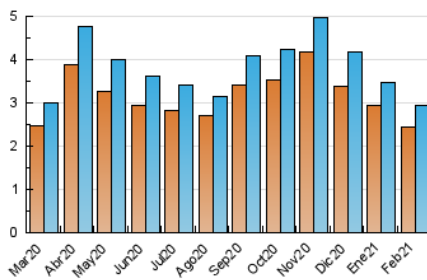

1. Cifras totales y promedios (Nacional)

MES - AÑO	NAVEGADORES UNICOS	VISITAS	PAGINAS
Febrero - 2021	2.440	2.940	5.451
PROMEDIO DIARIO	99	105	195
PROMEDIO LUNES-VIERNES	112	120	220
PROMEDIO SABADO-DOMINGO	65	69	133
PAGINAS / VISITAS	1,85		
DURACION MEDIA VISITAS	0:01:02		
DURACION MEDIA PAGINAS	0:01:12		

2. Secciones (Nacional)

	PAGINAS	%
HOME	488	8.95 %
RESTO	4.963	91.05 %

3. Por día del mes (Nacional)

Día	N. únicos	Visitas	Páginas	Día	N. únicos	Visitas	Páginas	Día	N. únicos	Visitas	Páginas
1	143	180	244	11	122	124	215	21	73	76	148
2	120	128	205	12	102	103	163	22	121	127	197
3	122	127	259	13	56	57	121	23	99	104	233
4	125	132	309	14	65	67	121	24	113	121	212
5	91	98	204	15	119	131	215	25	111	119	230
6	78	83	158	16	101	106	191	26	101	108	203
7	75	84	142	17	119	126	156	27	56	56	112
8	110	119	190	18	122	125	194	28	58	59	124
9	111	117	374	19	73	75	121				
10	114	121	275	20	60	67	135				

4. Gráficas (Nacional)

4.1 Por día de la semana (promedio)

N. únicos / Visitas (x 100)

Páginas (x 100)

4.2 Por franja horaria (promedio)

Visitas (x 1000)

Páginas (x 1000)

4.3 Por meses

N. únicos / Visitas (x 1000)

Páginas (x 1000)

5. Observaciones

Este Medio Electrónico de Comunicación ha sido medido por la herramienta Google Analytics de Google

6. Definiciones básicas (Para más información ver Normas Técnicas para el Control de los Medios Electrónicos de Comunicación)