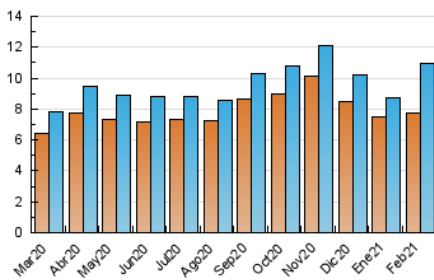

4.3 Por meses

N. únicos / Visitas (x 1000)