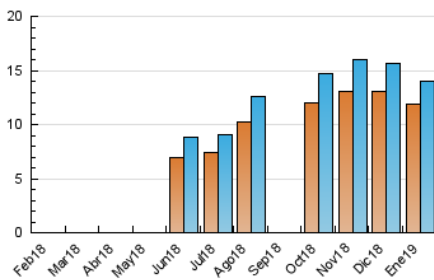

4.3 Por meses

N. únicos / Visitas (x 1000)