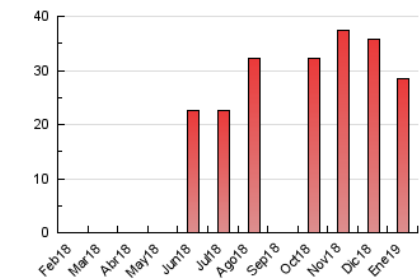

Páginas (x 1000)