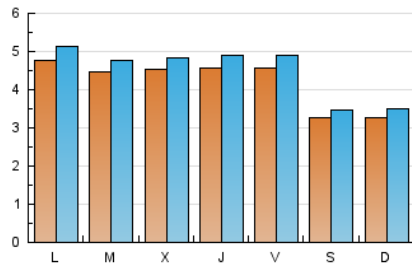

Sub-Clasificación: Noticias globales y actualidad

1. Cifras totales y promedios (Nacional e Internacional)

MES - AÑO	NAVEGADORES UNICOS	VISITAS	PAGINAS
Enero - 2019	11.858	14.055	28.356
PROMEDIO DIARIO	424	453	915
PROMEDIO LUNES-VIERNES	457	490	996
PROMEDIO SABADO-DOMINGO	327	348	680
PAGINAS / VISITAS	2,02		
DURACION MEDIA VISITAS	0:01:16		
DURACION MEDIA PAGINAS	0:01:15		

2. Secciones (Nacional e Internacional)

	PAGINAS	%
HOME	2.315	8.16 %
RESTO	26.041	91.84 %

3. Por día del mes (Nacional e Internacional)

Día	N. únicos	Visitas	Páginas	Día	N. únicos	Visitas	Páginas	Día	N. únicos	Visitas	Páginas
1	322	343	660	11	466	505	1.058	21	503	551	1.236
2	478	507	1.037	12	313	323	612	22	480	528	1.084
3	510	558	1.180	13	327	344	665	23	440	473	1.182
4	518	555	1.210	14	484	532	1.091	24	458	485	841
5	381	409	916	15	459	486	1.188	25	397	432	735
6	360	385	794	16	442	459	861	26	317	341	570
7	498	522	977	17	433	457	886	27	282	307	627
8	535	560	1.006	18	441	466	926	28	423	452	950
9	496	529	915	19	300	314	548	29	440	466	991
10	487	519	947	20	338	362	705	30	412	451	1.047
								31	399	434	911

4. Gráficas (Nacional e Internacional)

4.1 Por día de la semana (promedio)

N. únicos / Visitas (x 100)

Páginas (x 100)

4.2 Por franja horaria (promedio)

Visitas (x 1000)

Páginas (x 1000)

4.3 Por meses