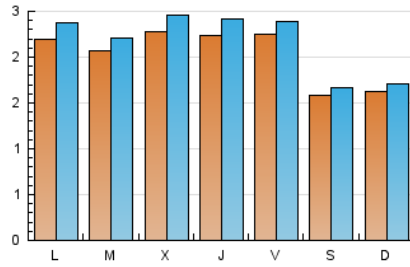

Fax: 902 879 486

E-mail:

Clasificación: Noticias e Información

Sub-Clasificación: Noticias globales y actualidad

1. Cifras totales y promedios (Nacional)

MES - AÑO	NAVEGADORES UNICOS	VISITAS	PAGINAS
Enero - 2019	5.713	6.801	15.916
PROMEDIO DIARIO	205	219	513
PROMEDIO LUNES-VIERNES	220	237	564
PROMEDIO SABADO-DOMINGO	160	169	367
PAGINAS / VISITAS	2,34		
DURACION MEDIA VISITAS	0:01:27		
DURACION MEDIA PAGINAS	0:01:05		

2. Secciones (Nacional)

	PAGINAS	%
HOME	1.647	10.35 %
RESTO	14.269	89.65 %

3. Por día del mes (Nacional)

Día	N. únicos	Visitas	Páginas	Día	N. únicos	Visitas	Páginas	Día	N. únicos	Visitas	Páginas
1	169	180	402	11	231	250	650	21	207	220	599
2	261	279	687	12	152	154	334	22	197	213	503
3	263	291	766	13	161	165	347	23	213	233	703
4	282	303	754	14	221	247	578	24	199	206	372
5	180	198	588	15	204	220	704	25	158	168	291
6	201	215	470	16	227	239	531	26	146	157	268
7	261	277	624	17	224	241	463	27	127	134	283
8	271	281	539	18	228	236	541	28	192	202	527
9	258	278	508	19	153	158	260	29	194	213	562
10	225	238	466	20	158	171	388	30	179	203	668
								31	203	231	540

4. Gráficas (Nacional)

4.1 Por día de la semana (promedio)

N. únicos / Visitas (x 100)

Páginas (x 100)

4.2 Por franja horaria (promedio)

Visitas (x 1000)

Páginas (x 1000)

4.3 Por meses