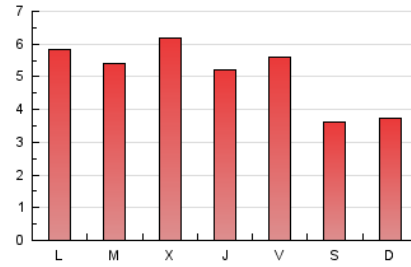

Fax: 902 879 486

E-mail:

Clasificación: Noticias e Información

Sub-Clasificación: Noticias globales y actualidad

1. Cifras totales y promedios (Nacional)

MES - AÑO	NAVEGADORES UNICOS	VISITAS	PAGINAS
Enero - 2019	5.713	6.801	15.916
PROMEDIO DIARIO	205	219	513
PROMEDIO LUNES-VIERNES	220	237	564
PROMEDIO SABADO-DOMINGO	160	169	367
PAGINAS / VISITAS	2,34		
DURACION MEDIA VISITAS	0:01:27		
DURACION MEDIA PAGINAS	0:01:05		

2. Secciones (Nacional)

	PAGINAS	%
HOME	1.647	10.35 %
RESTO	14.269	89.65 %

3. Por día del mes (Nacional)

Día	N. únicos	Visitas	Páginas	Día	N. únicos	Visitas	Páginas	Día	N. únicos	Visitas	Páginas
1	169	180	402	11	231	250	650	21	207	220	599
2	261	279	687	12	152	154	334	22	197	213	503
3	263	291	766	13	161	165	347	23	213	233	703
4	282	303	754	14	221	247	578	24	199	206	372
5	180	198	588	15	204	220	704	25	158	168	291
6	201	215	470	16	227	239	531	26	146	157	268
7	261	277	624	17	224	241	463	27	127	134	283
8	271	281	539	18	228	236	541	28	192	202	527
9	258	278	508	19	153	158	260	29	194	213	562
10	225	238	466	20	158	171	388	30	179	203	668
								31	203	231	540

4. Gráficas (Nacional)

4.1 Por día de la semana (promedio)

N. únicos / Visitas (x 100)

Páginas (x 100)

4.2 Por franja horaria (promedio)

Visitas (x 1000)

Páginas (x 1000)

4.3 Por meses