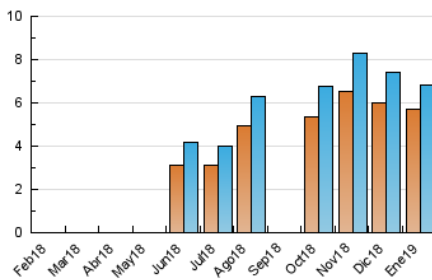

4.3 Por meses

N. únicos / Visitas (x 1000)