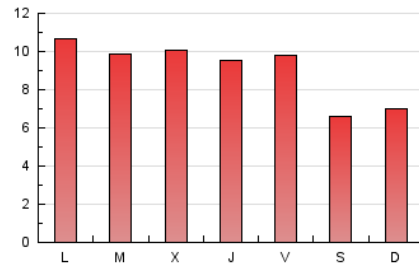

Sub-Clasificación: Noticias globales y actualidad

1. Cifras totales y promedios (Nacional e Internacional)

MES - AÑO	NAVEGADORES UNICOS	VISITAS	PAGINAS
Enero - 2019	11.858	14.055	28.356
PROMEDIO DIARIO	424	453	915
PROMEDIO LUNES-VIERNES	457	490	996
PROMEDIO SABADO-DOMINGO	327	348	680
PAGINAS / VISITAS	2,02		
DURACION MEDIA VISITAS	0:01:16		
DURACION MEDIA PAGINAS	0:01:15		

2. Secciones (Nacional e Internacional)

	PAGINAS	%
HOME	2.315	8.16 %
RESTO	26.041	91.84 %

3. Por día del mes (Nacional e Internacional)

Día	N. únicos	Visitas	Páginas	Día	N. únicos	Visitas	Páginas	Día	N. únicos	Visitas	Páginas
1	322	343	660	11	466	505	1.058	21	503	551	1.236
2	478	507	1.037	12	313	323	612	22	480	528	1.084
3	510	558	1.180	13	327	344	665	23	440	473	1.182
4	518	555	1.210	14	484	532	1.091	24	458	485	841
5	381	409	916	15	459	486	1.188	25	397	432	735
6	360	385	794	16	442	459	861	26	317	341	570
7	498	522	977	17	433	457	886	27	282	307	627
8	535	560	1.006	18	441	466	926	28	423	452	950
9	496	529	915	19	300	314	548	29	440	466	991
10	487	519	947	20	338	362	705	30	412	451	1.047
								31	399	434	911

4. Gráficas (Nacional e Internacional)

4.1 Por día de la semana (promedio)

N. únicos / Visitas (x 100)

Páginas (x 100)

4.2 Por franja horaria (promedio)

Visitas (x 1000)

Páginas (x 1000)

4.3 Por meses