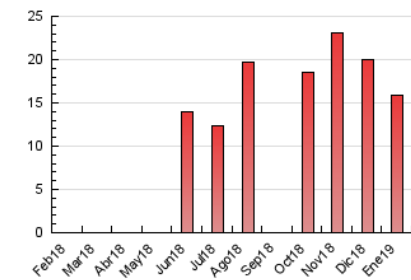

Páginas (x 1000)