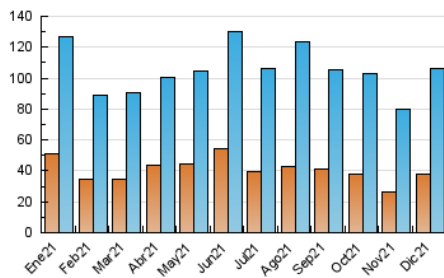

4.3 Por meses

N. únicos / Visitas (x 1000)