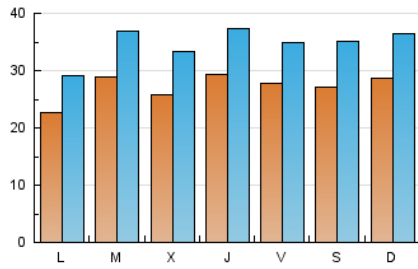

1. Cifras totales y promedios (Nacional e Internacional)

MES - AÑO	NAVEGADORES UNICOS	VISITAS	PAGINAS
Diciembre - 2021	38.843	107.750	163.016
PROMEDIO DIARIO	2.723	3.476	5.259
PROMEDIO LUNES-VIERNES	2.700	3.442	5.191
PROMEDIO SABADO-DOMINGO	2.788	3.574	5.453
PAGINAS / VISITAS	1,51		
DURACION MEDIA VISITAS	0:01:11		
DURACION MEDIA PAGINAS	0:02:19		

2. Secciones (Nacional e Internacional)

	PAGINAS	%
HOME	22.092	13.55 %
RESTO	140.924	86.45 %

3. Por día del mes (Nacional e Internacional)

Día	N. únicos	Visitas	Páginas	Día	N. únicos	Visitas	Páginas	Día	N. únicos	Visitas	Páginas
1	1.980	2.673	4.147	11	3.858	4.705	6.745	21	2.415	3.229	4.972
2	2.644	3.462	5.033	12	3.278	4.189	6.238	22	2.578	3.423	5.349
3	1.945	2.503	3.938	13	2.748	3.396	5.020	23	2.179	2.926	4.645
4	2.643	3.388	5.310	14	2.244	2.918	4.477	24	1.391	1.811	3.022
5	2.939	3.701	5.627	15	2.495	3.337	5.164	25	1.335	1.906	3.065
6	2.085	2.597	3.829	16	2.261	2.944	4.689	26	2.189	2.797	4.208
7	3.992	4.727	6.929	17	2.061	2.696	4.305	27	2.014	2.723	4.347
8	2.776	3.347	4.830	18	3.013	4.024	6.299	28	2.903	3.876	5.837
9	3.092	3.824	5.814	19	3.045	3.882	6.130	29	3.021	3.934	5.704
10	3.538	4.402	6.467	20	2.241	2.921	4.911	30	4.544	5.462	7.570
								31	4.962	6.027	8.395

4. Gráficas (Nacional e Internacional)

4.1 Por día de la semana (promedio)

N. únicos / Visitas (x 100)

Páginas (x 100)

4.2 Por franja horaria (promedio)

Visitas_ (x 1000)

Páginas (x 1000)

4.3 Por meses