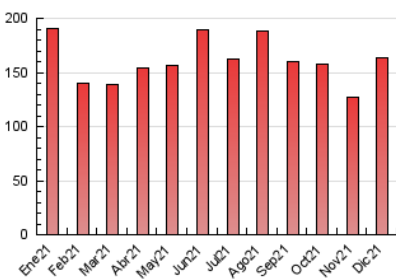

Páginas (x 1000)