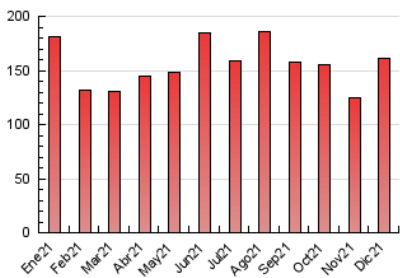

Páginas (x 1000)