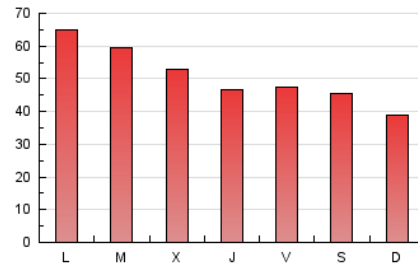

1. Cifras totales y promedios (Nacional)

MES - AÑO	NAVEGADORES UNICOS	VISITAS	PAGINAS
Diciembre - 2020	43.094	111.141	158.407
PROMEDIO DIARIO	2.925	3.585	5.110
PROMEDIO LUNES-VIERNES	3.119	3.812	5.422
PROMEDIO SABADO-DOMINGO	2.365	2.934	4.213
PAGINAS / VISITAS	1,43		
DURACION MEDIA VISITAS	0:01:02		
DURACION MEDIA PAGINAS	0:02:26		

2. Secciones (Nacional)

	PAGINAS	%
HOME	0	0 %
RESTO	158.407	100.00 %

3. Por día del mes (Nacional)

Día	N. únicos	Visitas	Páginas	Día	N. únicos	Visitas	Páginas	Día	N. únicos	Visitas	Páginas
1	2.568	3.200	4.744	11	3.035	3.690	5.256	21	3.185	3.832	5.402
2	2.415	3.031	4.541	12	2.642	3.172	4.426	22	3.870	4.881	6.440
3	2.084	2.661	4.025	13	2.086	2.648	3.955	23	2.926	3.678	5.114
4	2.425	3.058	4.596	14	2.313	2.875	4.040	24	2.040	2.415	3.495
5	2.123	2.648	3.777	15	2.897	3.562	4.979	25	1.925	2.373	3.398
6	1.568	2.022	2.945	16	1.981	2.490	3.902	26	3.659	4.447	6.061
7	2.261	2.779	4.153	17	2.938	3.754	5.244	27	2.375	3.121	4.676
8	3.220	3.875	5.565	18	3.513	4.171	5.782	28	8.538	9.711	12.433
9	2.949	3.572	5.343	19	2.227	2.681	3.903	29	4.893	5.836	8.094
10	2.920	3.661	5.289	20	2.239	2.729	3.964	30	3.899	4.921	7.511
								31	2.947	3.647	5.354

4. Gráficas (Nacional)

4.1 Por día de la semana (promedio)

N. únicos / Visitas (x 100)

Páginas (x 100)

4.2 Por franja horaria (promedio)

Visitas (x 1000)

Páginas (x 1000)

4.3 Por meses