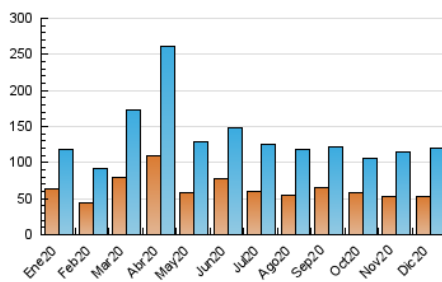

4.3 Por meses

N. únicos / Visitas (x 1000)