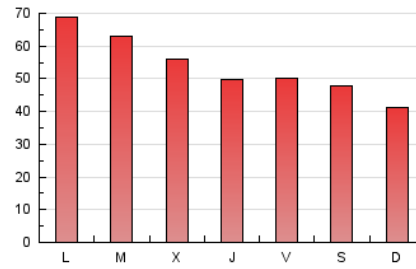

1. Cifras totales y promedios (Nacional e Internacional)

MES - AÑO	NAVEGADORES UNICOS	VISITAS	PAGINAS
Diciembre - 2020	52.099	120.216	167.853
PROMEDIO DIARIO	3.213	3.878	5.415
PROMEDIO LUNES-VIERNES	3.424	4.121	5.744
PROMEDIO SABADO-DOMINGO	2.606	3.178	4.466
PAGINAS / VISITAS	1,40		
DURACION MEDIA VISITAS	0:00:58		
DURACION MEDIA PAGINAS	0:02:27		

2. Secciones (Nacional e Internacional)

	PAGINAS	%
HOME	0	0 %
RESTO	167.853	100.00 %

3. Por día del mes (Nacional e Internacional)

Día	N. únicos	Visitas	Páginas	Día	N. únicos	Visitas	Páginas	Día	N. únicos	Visitas	Páginas
1	2.900	3.538	5.097	11	3.327	3.989	5.570	21	3.490	4.140	5.716
2	2.779	3.399	4.920	12	2.908	3.445	4.705	22	4.144	5.158	6.721
3	2.438	3.021	4.389	13	2.321	2.885	4.202	23	3.230	3.983	5.430
4	2.720	3.358	4.901	14	2.606	3.174	4.350	24	2.261	2.638	3.720
5	2.397	2.926	4.066	15	3.240	3.909	5.336	25	2.074	2.525	3.560
6	1.839	2.295	3.233	16	2.280	2.792	4.210	26	3.803	4.593	6.214
7	2.515	3.036	4.418	17	3.237	4.059	5.567	27	2.562	3.313	4.878
8	3.471	4.138	5.840	18	3.797	4.459	6.078	28	9.115	10.287	13.067
9	3.225	3.851	5.637	19	2.527	2.982	4.208	29	5.276	6.229	8.519
10	3.207	3.950	5.585	20	2.493	2.984	4.224	30	4.188	5.214	7.816
								31	3.243	3.946	5.676

4. Gráficas (Nacional e Internacional)

4.1 Por día de la semana (promedio)

N. únicos / Visitas (x 100)

Páginas (x 100)

4.2 Por franja horaria (promedio)

Visitas (x 1000)

Páginas (x 1000)

4.3 Por meses