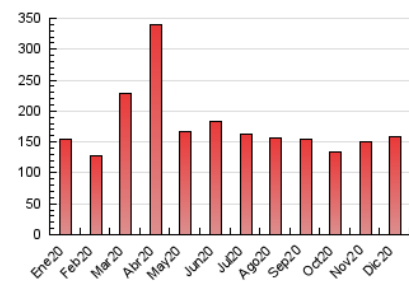

1. Cifras totales y promedios (Nacional)

MES - AÑO	NAVEGADORES UNICOS	VISITAS	PAGINAS
Diciembre - 2020	43.094	111.141	158.407
PROMEDIO DIARIO	2.925	3.585	5.110
PROMEDIO LUNES-VIERNES	3.119	3.812	5.422
PROMEDIO SABADO-DOMINGO	2.365	2.934	4.213
PAGINAS / VISITAS	1,43		
DURACION MEDIA VISITAS	0:01:02		
DURACION MEDIA PAGINAS	0:02:26		

2. Secciones (Nacional)

	PAGINAS	%
HOME	0	0 %
RESTO	158.407	100.00 %

3. Por día del mes (Nacional)

Día	N. únicos	Visitas	Páginas	Día	N. únicos	Visitas	Páginas	Día	N. únicos	Visitas	Páginas
1	2.568	3.200	4.744	11	3.035	3.690	5.256	21	3.185	3.832	5.402
2	2.415	3.031	4.541	12	2.642	3.172	4.426	22	3.870	4.881	6.440
3	2.084	2.661	4.025	13	2.086	2.648	3.955	23	2.926	3.678	5.114
4	2.425	3.058	4.596	14	2.313	2.875	4.040	24	2.040	2.415	3.495
5	2.123	2.648	3.777	15	2.897	3.562	4.979	25	1.925	2.373	3.398
6	1.568	2.022	2.945	16	1.981	2.490	3.902	26	3.659	4.447	6.061
7	2.261	2.779	4.153	17	2.938	3.754	5.244	27	2.375	3.121	4.676
8	3.220	3.875	5.565	18	3.513	4.171	5.782	28	8.538	9.711	12.433
9	2.949	3.572	5.343	19	2.227	2.681	3.903	29	4.893	5.836	8.094
10	2.920	3.661	5.289	20	2.239	2.729	3.964	30	3.899	4.921	7.511
								31	2.947	3.647	5.354

4. Gráficas (Nacional)

4.1 Por día de la semana (promedio)

N. únicos / Visitas (x 100)

Páginas (x 100)

4.2 Por franja horaria (promedio)

Visitas (x 1000)

Páginas (x 1000)

4.3 Por meses

N. únicos / Visitas (x 1000)

Páginas (x 1000)

5. Observaciones

Este Medio Electrónico de Comunicación ha sido medido por la herramienta Google Analytics de Google

6. Definiciones básicas (Para más información ver Normas Técnicas para el Control de los Medios Electrónicos de Comunicación)