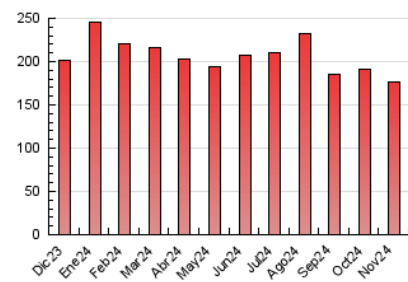

1. Cifras totales y promedios (Nacional)

MES - AÑO	NAVEGADORES UNICOS	VISITAS	PAGINAS
Noviembre - 2024	38.946	107.133	176.287
PROMEDIO DIARIO	2.776	3.588	5.876
PROMEDIO LUNES-VIERNES	2.861	3.688	6.016
PROMEDIO SABADO-DOMINGO	2.578	3.356	5.551
PAGINAS / VISITAS	1,64		
DURACION MEDIA VISITAS	0:02:00		
TIEMPO INTERACCIÓN MEDIO	0:02:28		

2. Secciones (Nacional)

	PAGINAS	%
HOME	23.884	13.55 %
RESTO	152.403	86.45 %

3. Por día del mes (Nacional)

Día	N. únicos	Visitas	Páginas	Día	N. únicos	Visitas	Páginas	Día	N. únicos	Visitas	Páginas
1	3.600	4.684	7.393	11	5.159	6.419	9.957	21	2.298	3.046	5.231
2	2.495	3.267	5.512	12	3.739	4.608	7.557	22	2.312	3.029	5.146
3	2.414	3.149	5.125	13	3.066	3.807	6.210	23	2.707	3.373	5.337
4	3.973	5.025	7.937	14	2.104	2.777	4.852	24	3.268	4.282	7.166
5	2.887	3.673	5.793	15	2.153	2.936	4.986	25	2.381	3.079	5.447
6	3.001	3.822	6.125	16	2.105	2.728	4.685	26	2.098	2.720	4.592
7	3.320	4.317	6.617	17	2.346	3.080	5.051	27	1.894	2.531	4.374
8	2.887	3.731	5.933	18	2.371	3.080	5.248	28	2.131	2.817	4.616
9	2.881	3.910	6.309	19	3.882	4.887	7.438	29	2.219	3.078	5.418
10	2.449	3.128	5.459	20	2.605	3.374	5.461	30	2.539	3.283	5.312

4. Gráficas (Nacional)

4.1 Por día de la semana (promedio)

N. únicos / Visitas (x 100)

Páginas (x 100)

4.2 Por franja horaria (promedio)

Visitas_ (x 1000)

Páginas (x 1000)

4.3 Por meses

N. únicos / Visitas (x 1000)

Páginas (x 1000)

5. Observaciones

Este Medio Electrónico de Comunicación ha sido medido por la herramienta Google Analytics de Google (GA4).

6. Definiciones básicas (Para más información ver Normas Técnicas para el Control de los Medios Electrónicos de Comunicación)