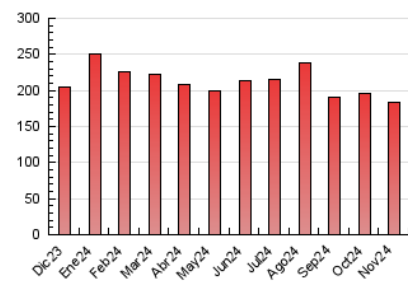

Páginas (x 1000)