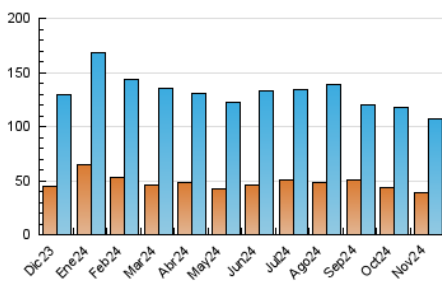

4.3 Por meses

N. únicos / Visitas (x 1000)