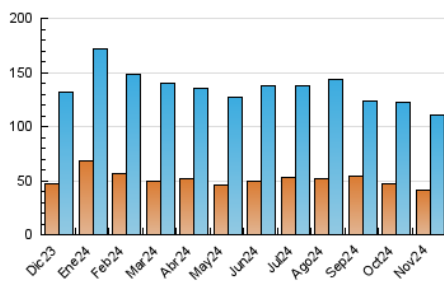

4.3 Por meses

N. únicos / Visitas (x 1000)