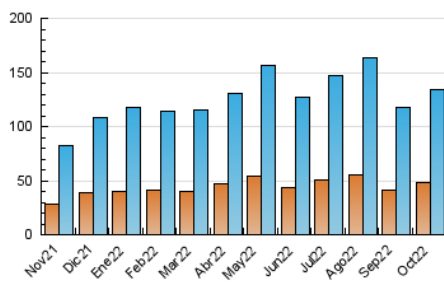

4.3 Por meses

N. únicos / Visitas (x 1000)