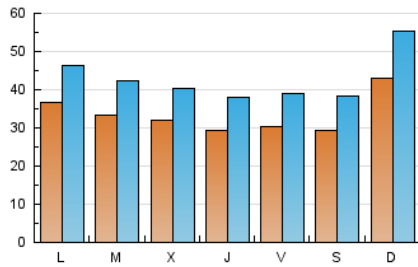

1. Cifras totales y promedios (Nacional e Internacional)

MES - AÑO	NAVEGADORES UNICOS	VISITAS	PAGINAS
Octubre - 2022	48.694	133.726	205.309
PROMEDIO DIARIO	3.369	4.314	6.623
PROMEDIO LUNES-VIERNES	3.253	4.144	6.308
PROMEDIO SABADO-DOMINGO	3.614	4.669	7.285
PAGINAS / VISITAS	1,54		
DURACION MEDIA VISITAS	0:01:15		
DURACION MEDIA PAGINAS	0:02:20		

2. Secciones (Nacional e Internacional)

	PAGINAS	%
HOME	25.660	12.50 %
RESTO	179.649	87.50 %

3. Por día del mes (Nacional e Internacional)

Día	N. únicos	Visitas	Páginas	Día	N. únicos	Visitas	Páginas	Día	N. únicos	Visitas	Páginas
1	3.805	5.149	7.913	11	2.088	2.661	3.963	21	2.881	3.712	5.722
2	5.183	6.643	10.786	12	2.610	3.305	4.926	22	2.777	3.580	5.400
3	4.385	5.633	8.817	13	2.452	3.152	4.721	23	4.995	6.443	10.930
4	3.267	4.155	6.174	14	3.630	4.623	6.551	24	4.960	6.082	9.762
5	2.508	3.241	5.096	15	2.613	3.294	4.888	25	4.057	5.066	7.399
6	2.933	3.933	6.046	16	3.904	5.234	8.002	26	4.397	5.442	8.006
7	2.729	3.542	5.497	17	2.607	3.372	5.357	27	3.246	4.094	6.265
8	2.412	3.106	4.805	18	3.970	5.096	7.652	28	2.889	3.662	5.578
9	3.718	4.707	7.143	19	3.239	4.168	6.353	29	3.108	3.970	6.180
10	2.330	2.959	4.630	20	3.073	4.028	6.074	30	3.624	4.568	6.801
								31	4.052	5.106	7.872

4. Gráficas (Nacional e Internacional)

4.1 Por día de la semana (promedio)

N. únicos / Visitas (x 100)

Páginas (x 100)

4.2 Por franja horaria (promedio)

Visitas_ (x 1000)

Páginas (x 1000)

4.3 Por meses