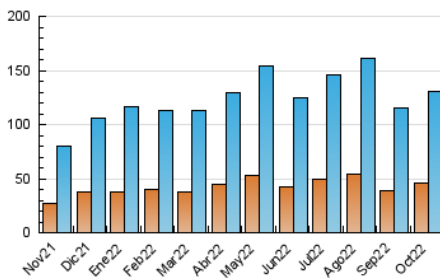

4.3 Por meses

N. únicos / Visitas (x 1000)