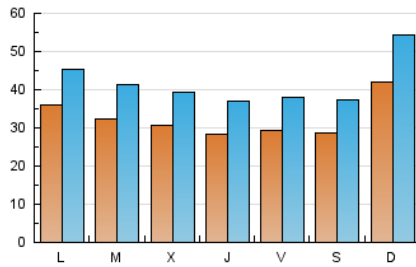

1. Cifras totales y promedios (Nacional)

MES - AÑO	NAVEGADORES UNICOS	VISITAS	PAGINAS
Octubre - 2022	46.056	130.923	202.003
PROMEDIO DIARIO	3.284	4.223	6.516
PROMEDIO LUNES-VIERNES	3.160	4.047	6.191
PROMEDIO SABADO-DOMINGO	3.544	4.594	7.199
PAGINAS / VISITAS	1,54		
DURACION MEDIA VISITAS	0:01:16		
DURACION MEDIA PAGINAS	0:02:20		

2. Secciones (Nacional)

	PAGINAS	%
HOME	25.517	12.63 %
RESTO	176.486	87.37 %

3. Por día del mes (Nacional)

Día	N. únicos	Visitas	Páginas	Día	N. únicos	Visitas	Páginas	Día	N. únicos	Visitas	Páginas
1	3.733	5.071	7.824	11	1.999	2.569	3.863	21	2.795	3.617	5.608
2	5.111	6.562	10.697	12	2.499	3.192	4.800	22	2.713	3.515	5.327
3	4.308	5.552	8.718	13	2.375	3.073	4.634	23	4.925	6.366	10.831
4	3.168	4.048	6.036	14	3.541	4.525	6.437	24	4.882	5.997	9.662
5	2.412	3.139	4.981	15	2.531	3.208	4.796	25	3.945	4.946	7.247
6	2.848	3.843	5.946	16	3.842	5.168	7.933	26	4.319	5.361	7.906
7	2.629	3.434	5.368	17	2.549	3.311	5.289	27	3.173	4.018	6.181
8	2.349	3.041	4.733	18	3.876	4.998	7.543	28	2.799	3.569	5.465
9	3.653	4.634	7.058	19	3.083	4.003	6.152	29	3.038	3.895	6.089
10	2.240	2.866	4.483	20	2.973	3.921	5.954	30	3.544	4.483	6.699
								31	3.948	4.998	7.743

4. Gráficas (Nacional)

4.1 Por día de la semana (promedio)

N. únicos / Visitas (x 100)

Páginas (x 100)

4.2 Por franja horaria (promedio)

Visitas_ (x 1000)

Páginas (x 1000)

4.3 Por meses