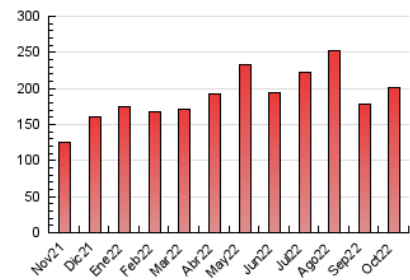

Páginas (x 1000)