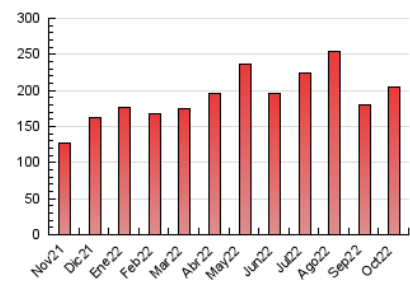

Páginas (x 1000)