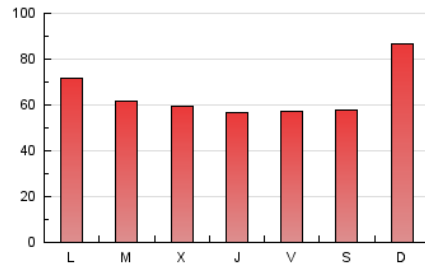

1. Cifras totales y promedios (Nacional)

MES - AÑO	NAVEGADORES UNICOS	VISITAS	PAGINAS
Octubre - 2022	46.056	130.923	202.003
PROMEDIO DIARIO	3.284	4.223	6.516
PROMEDIO LUNES-VIERNES	3.160	4.047	6.191
PROMEDIO SABADO-DOMINGO	3.544	4.594	7.199
PAGINAS / VISITAS	1,54		
DURACION MEDIA VISITAS	0:01:16		
DURACION MEDIA PAGINAS	0:02:20		

2. Secciones (Nacional)

	PAGINAS	%
HOME	25.517	12.63 %
RESTO	176.486	87.37 %

3. Por día del mes (Nacional)

Día	N. únicos	Visitas	Páginas	Día	N. únicos	Visitas	Páginas	Día	N. únicos	Visitas	Páginas
1	3.733	5.071	7.824	11	1.999	2.569	3.863	21	2.795	3.617	5.608
2	5.111	6.562	10.697	12	2.499	3.192	4.800	22	2.713	3.515	5.327
3	4.308	5.552	8.718	13	2.375	3.073	4.634	23	4.925	6.366	10.831
4	3.168	4.048	6.036	14	3.541	4.525	6.437	24	4.882	5.997	9.662
5	2.412	3.139	4.981	15	2.531	3.208	4.796	25	3.945	4.946	7.247
6	2.848	3.843	5.946	16	3.842	5.168	7.933	26	4.319	5.361	7.906
7	2.629	3.434	5.368	17	2.549	3.311	5.289	27	3.173	4.018	6.181
8	2.349	3.041	4.733	18	3.876	4.998	7.543	28	2.799	3.569	5.465
9	3.653	4.634	7.058	19	3.083	4.003	6.152	29	3.038	3.895	6.089
10	2.240	2.866	4.483	20	2.973	3.921	5.954	30	3.544	4.483	6.699
								31	3.948	4.998	7.743

4. Gráficas (Nacional)

4.1 Por día de la semana (promedio)

N. únicos / Visitas (x 100)

Páginas (x 100)

4.2 Por franja horaria (promedio)

Visitas_ (x 1000)

Páginas (x 1000)

4.3 Por meses