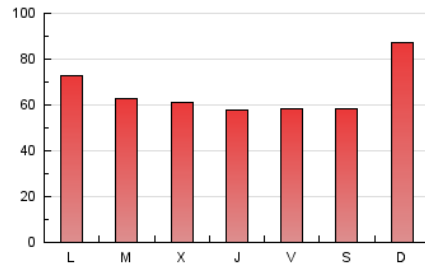

1. Cifras totales y promedios (Nacional e Internacional)

MES - AÑO	NAVEGADORES UNICOS	VISITAS	PAGINAS
Octubre - 2022	48.694	133.726	205.309
PROMEDIO DIARIO	3.369	4.314	6.623
PROMEDIO LUNES-VIERNES	3.253	4.144	6.308
PROMEDIO SABADO-DOMINGO	3.614	4.669	7.285
PAGINAS / VISITAS	1,54		
DURACION MEDIA VISITAS	0:01:15		
DURACION MEDIA PAGINAS	0:02:20		

2. Secciones (Nacional e Internacional)

	PAGINAS	%
HOME	25.660	12.50 %
RESTO	179.649	87.50 %

3. Por día del mes (Nacional e Internacional)

Día	N. únicos	Visitas	Páginas	Día	N. únicos	Visitas	Páginas	Día	N. únicos	Visitas	Páginas
1	3.805	5.149	7.913	11	2.088	2.661	3.963	21	2.881	3.712	5.722
2	5.183	6.643	10.786	12	2.610	3.305	4.926	22	2.777	3.580	5.400
3	4.385	5.633	8.817	13	2.452	3.152	4.721	23	4.995	6.443	10.930
4	3.267	4.155	6.174	14	3.630	4.623	6.551	24	4.960	6.082	9.762
5	2.508	3.241	5.096	15	2.613	3.294	4.888	25	4.057	5.066	7.399
6	2.933	3.933	6.046	16	3.904	5.234	8.002	26	4.397	5.442	8.006
7	2.729	3.542	5.497	17	2.607	3.372	5.357	27	3.246	4.094	6.265
8	2.412	3.106	4.805	18	3.970	5.096	7.652	28	2.889	3.662	5.578
9	3.718	4.707	7.143	19	3.239	4.168	6.353	29	3.108	3.970	6.180
10	2.330	2.959	4.630	20	3.073	4.028	6.074	30	3.624	4.568	6.801
								31	4.052	5.106	7.872

4. Gráficas (Nacional e Internacional)

4.1 Por día de la semana (promedio)

N. únicos / Visitas (x 100)

Páginas (x 100)

4.2 Por franja horaria (promedio)

Visitas_ (x 1000)

Páginas (x 1000)

4.3 Por meses