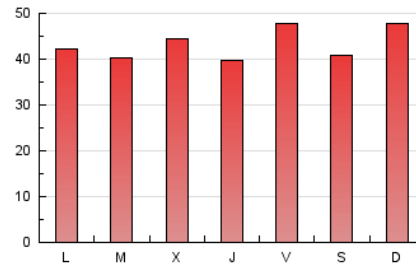

1. Cifras totales y promedios (Nacional)

MES - AÑO	NAVEGADORES UNICOS	VISITAS	PAGINAS
Octubre - 2020	46.240	94.832	134.057
PROMEDIO DIARIO	2.656	3.059	4.324
PROMEDIO LUNES-VIERNES	2.581	3.001	4.298
PROMEDIO SABADO-DOMINGO	2.839	3.200	4.390
PAGINAS / VISITAS	1,41		
DURACION MEDIA VISITAS	0:00:59		
DURACION MEDIA PAGINAS	0:02:22		

2. Secciones (Nacional)

	PAGINAS	%
HOME	18.163	13.55 %
RESTO	115.894	86.45 %

3. Por día del mes (Nacional)

Día	N. únicos	Visitas	Páginas	Día	N. únicos	Visitas	Páginas	Día	N. únicos	Visitas	Páginas
1	2.465	2.845	4.012	11	5.549	5.983	7.456	21	3.633	4.200	5.762
2	2.578	3.071	4.447	12	3.116	3.391	4.539	22	3.187	3.637	4.951
3	1.623	1.870	2.791	13	2.270	2.617	3.762	23	2.481	2.881	4.036
4	1.380	1.578	2.481	14	1.526	1.744	2.665	24	1.589	1.878	2.713
5	2.400	2.798	4.002	15	1.713	1.998	2.950	25	2.925	3.466	4.922
6	1.966	2.274	3.350	16	2.839	3.274	4.874	26	2.259	2.644	4.084
7	2.566	3.043	4.193	17	3.511	3.786	4.963	27	2.349	2.790	4.010
8	2.094	2.399	3.787	18	2.781	3.094	4.216	28	3.039	3.657	5.103
9	2.912	3.381	4.686	19	2.784	3.077	4.248	29	2.456	2.917	4.190
10	2.319	2.578	3.462	20	2.936	3.413	5.014	30	3.211	3.978	5.885
								31	3.871	4.570	6.503

4. Gráficas (Nacional)

4.1 Por día de la semana (promedio)

N. únicos / Visitas (x 100)

Páginas (x 100)

4.2 Por franja horaria (promedio)

Visitas (x 1000)

Páginas (x 1000)

4.3 Por meses