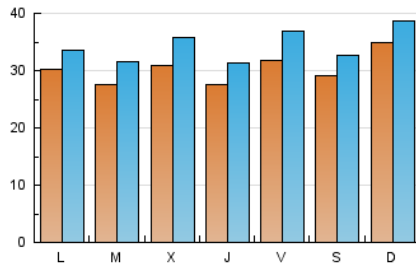

1. Cifras totales y promedios (Nacional e Internacional)

MES - AÑO	NAVEGADORES UNICOS	VISITAS	PAGINAS
Octubre - 2020	57.503	106.316	146.277
PROMEDIO DIARIO	3.020	3.430	4.719
PROMEDIO LUNES-VIERNES	2.957	3.384	4.703
PROMEDIO SABADO-DOMINGO	3.175	3.542	4.756
PAGINAS / VISITAS	1,38		
DURACION MEDIA VISITAS	0:00:54		
DURACION MEDIA PAGINAS	0:02:24		

2. Secciones (Nacional e Internacional)

	PAGINAS	%
HOME	18.289	12.50 %
RESTO	127.988	87.50 %

3. Por día del mes (Nacional e Internacional)

Día	N. únicos	Visitas	Páginas	Día	N. únicos	Visitas	Páginas	Día	N. únicos	Visitas	Páginas
1	2.823	3.208	4.419	11	5.829	6.270	7.750	21	4.106	4.684	6.268
2	2.914	3.411	4.797	12	3.370	3.647	4.829	22	3.606	4.060	5.398
3	1.871	2.122	3.058	13	2.652	3.009	4.186	23	2.846	3.254	4.433
4	1.615	1.819	2.739	14	1.862	2.086	3.032	24	1.874	2.166	3.025
5	2.717	3.124	4.345	15	2.020	2.306	3.270	25	3.264	3.808	5.287
6	2.288	2.600	3.686	16	3.238	3.679	5.293	26	2.637	3.028	4.489
7	2.914	3.397	4.555	17	3.962	4.250	5.479	27	2.685	3.132	4.380
8	2.453	2.763	4.164	18	3.283	3.599	4.760	28	3.477	4.103	5.582
9	3.259	3.735	5.054	19	3.339	3.639	4.875	29	2.845	3.317	4.615
10	2.595	2.860	3.765	20	3.374	3.855	5.486	30	3.627	4.402	6.320
								31	4.279	4.983	6.938

4. Gráficas (Nacional e Internacional)

4.1 Por día de la semana (promedio)

N. únicos / Visitas (x 100)

Páginas (x 100)

4.2 Por franja horaria (promedio)

Visitas (x 1000)

Páginas (x 1000)

4.3 Por meses