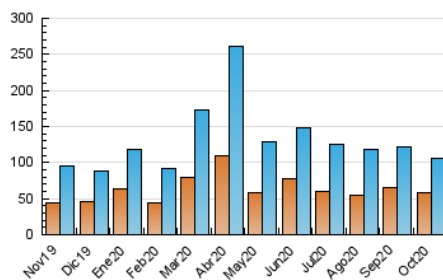

4.3 Por meses

N. únicos / Visitas (x 1000)