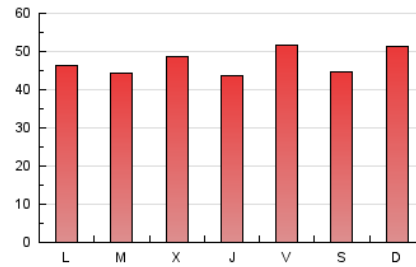

1. Cifras totales y promedios (Nacional e Internacional)

MES - AÑO	NAVEGADORES UNICOS	VISITAS	PAGINAS
Octubre - 2020	57.503	106.316	146.277
PROMEDIO DIARIO	3.020	3.430	4.719
PROMEDIO LUNES-VIERNES	2.957	3.384	4.703
PROMEDIO SABADO-DOMINGO	3.175	3.542	4.756
PAGINAS / VISITAS	1,38		
DURACION MEDIA VISITAS	0:00:54		
DURACION MEDIA PAGINAS	0:02:24		

2. Secciones (Nacional e Internacional)

	PAGINAS	%
HOME	18.289	12.50 %
RESTO	127.988	87.50 %

3. Por día del mes (Nacional e Internacional)

Día	N. únicos	Visitas	Páginas	Día	N. únicos	Visitas	Páginas	Día	N. únicos	Visitas	Páginas
1	2.823	3.208	4.419	11	5.829	6.270	7.750	21	4.106	4.684	6.268
2	2.914	3.411	4.797	12	3.370	3.647	4.829	22	3.606	4.060	5.398
3	1.871	2.122	3.058	13	2.652	3.009	4.186	23	2.846	3.254	4.433
4	1.615	1.819	2.739	14	1.862	2.086	3.032	24	1.874	2.166	3.025
5	2.717	3.124	4.345	15	2.020	2.306	3.270	25	3.264	3.808	5.287
6	2.288	2.600	3.686	16	3.238	3.679	5.293	26	2.637	3.028	4.489
7	2.914	3.397	4.555	17	3.962	4.250	5.479	27	2.685	3.132	4.380
8	2.453	2.763	4.164	18	3.283	3.599	4.760	28	3.477	4.103	5.582
9	3.259	3.735	5.054	19	3.339	3.639	4.875	29	2.845	3.317	4.615
10	2.595	2.860	3.765	20	3.374	3.855	5.486	30	3.627	4.402	6.320
								31	4.279	4.983	6.938

4. Gráficas (Nacional e Internacional)

4.1 Por día de la semana (promedio)

N. únicos / Visitas (x 100)

Páginas (x 100)

4.2 Por franja horaria (promedio)

Visitas (x 1000)

Páginas (x 1000)

4.3 Por meses