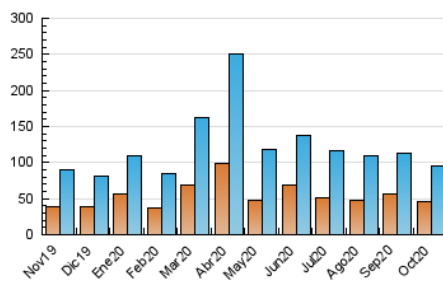

4.3 Por meses

N. únicos / Visitas (x 1000)