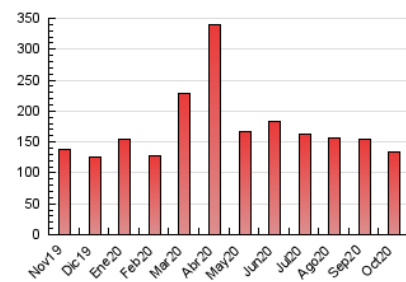

Páginas (x 1000)