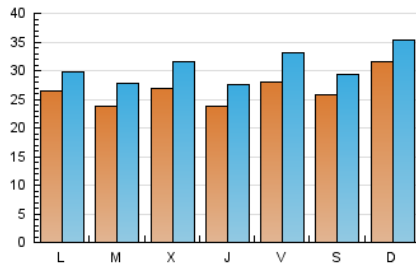

1. Cifras totales y promedios (Nacional)

MES - AÑO	NAVEGADORES UNICOS	VISITAS	PAGINAS
Octubre - 2020	46.240	94.832	134.057
PROMEDIO DIARIO	2.656	3.059	4.324
PROMEDIO LUNES-VIERNES	2.581	3.001	4.298
PROMEDIO SABADO-DOMINGO	2.839	3.200	4.390
PAGINAS / VISITAS	1,41		
DURACION MEDIA VISITAS	0:00:59		
DURACION MEDIA PAGINAS	0:02:22		

2. Secciones (Nacional)

	PAGINAS	%
HOME	18.163	13.55 %
RESTO	115.894	86.45 %

3. Por día del mes (Nacional)

Día	N. únicos	Visitas	Páginas	Día	N. únicos	Visitas	Páginas	Día	N. únicos	Visitas	Páginas
1	2.465	2.845	4.012	11	5.549	5.983	7.456	21	3.633	4.200	5.762
2	2.578	3.071	4.447	12	3.116	3.391	4.539	22	3.187	3.637	4.951
3	1.623	1.870	2.791	13	2.270	2.617	3.762	23	2.481	2.881	4.036
4	1.380	1.578	2.481	14	1.526	1.744	2.665	24	1.589	1.878	2.713
5	2.400	2.798	4.002	15	1.713	1.998	2.950	25	2.925	3.466	4.922
6	1.966	2.274	3.350	16	2.839	3.274	4.874	26	2.259	2.644	4.084
7	2.566	3.043	4.193	17	3.511	3.786	4.963	27	2.349	2.790	4.010
8	2.094	2.399	3.787	18	2.781	3.094	4.216	28	3.039	3.657	5.103
9	2.912	3.381	4.686	19	2.784	3.077	4.248	29	2.456	2.917	4.190
10	2.319	2.578	3.462	20	2.936	3.413	5.014	30	3.211	3.978	5.885
								31	3.871	4.570	6.503

4. Gráficas (Nacional)

4.1 Por día de la semana (promedio)

N. únicos / Visitas (x 100)

Páginas (x 100)

4.2 Por franja horaria (promedio)

Visitas (x 1000)

Páginas (x 1000)

4.3 Por meses