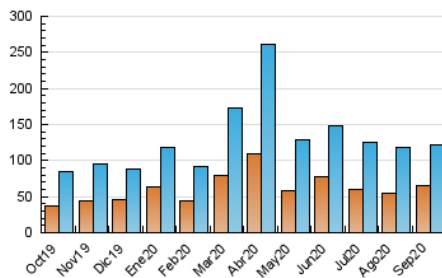

4.3 Por meses

N. únicos / Visitas (x 1000)