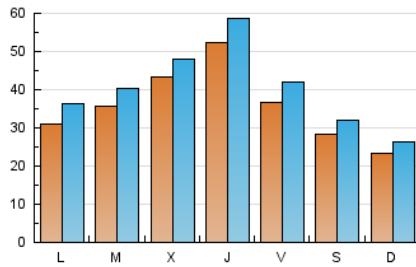

1. Cifras totales y promedios (Nacional e Internacional)

MES - AÑO	NAVEGADORES UNICOS	VISITAS	PAGINAS
Septiembre - 2020	65.701	122.351	164.418
PROMEDIO DIARIO	3.612	4.078	5.481
PROMEDIO LUNES-VIERNES	3.986	4.498	6.013
PROMEDIO SABADO-DOMINGO	2.585	2.923	4.017
PAGINAS / VISITAS	1,34		
DURACION MEDIA VISITAS	0:00:48		
DURACION MEDIA PAGINAS	0:02:19		

2. Secciones (Nacional e Internacional)

	PAGINAS	%
HOME	18.595	11.31 %
RESTO	145.823	88.69 %

3. Por día del mes (Nacional e Internacional)

Día	N. únicos	Visitas	Páginas	Día	N. únicos	Visitas	Páginas	Día	N. únicos	Visitas	Páginas
1	3.028	3.466	5.033	11	4.085	4.800	6.572	21	3.706	4.450	6.026
2	7.346	7.827	9.632	12	3.526	4.013	5.395	22	3.369	3.853	5.080
3	11.030	11.670	13.663	13	2.232	2.507	3.471	23	3.768	4.371	5.911
4	4.099	4.428	5.768	14	2.147	2.471	3.482	24	3.323	3.928	5.686
5	2.272	2.549	3.644	15	3.283	3.771	5.342	25	3.204	3.757	5.226
6	1.971	2.189	3.100	16	2.370	2.676	3.832	26	2.448	2.766	3.873
7	4.090	4.708	6.646	17	2.608	3.042	4.342	27	2.716	3.108	4.099
8	5.706	6.276	7.975	18	3.288	3.862	5.179	28	2.516	2.894	4.195
9	5.021	5.455	7.110	19	3.154	3.535	4.766	29	2.426	2.748	3.733
10	4.039	4.778	6.422	20	2.358	2.720	3.790	30	3.239	3.733	5.425

4. Gráficas (Nacional e Internacional)

4.1 Por día de la semana (promedio)

N. únicos / Visitas (x 100)

Páginas (x 100)

4.2 Por franja horaria (promedio)

Visitas (x 1000)

Páginas (x 1000)

4.3 Por meses