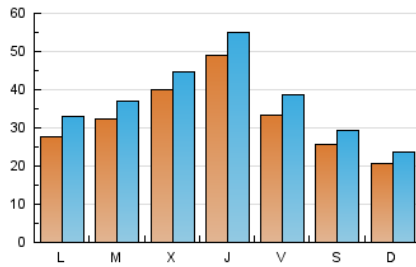

1. Cifras totales y promedios (Nacional)

MES - AÑO	NAVEGADORES UNICOS	VISITAS	PAGINAS
Septiembre - 2020	55.965	112.651	154.230
PROMEDIO DIARIO	3.293	3.755	5.141
PROMEDIO LUNES-VIERNES	3.646	4.154	5.652
PROMEDIO SABADO-DOMINGO	2.325	2.659	3.737
PAGINAS / VISITAS	1,37		
DURACION MEDIA VISITAS	0:00:51		
DURACION MEDIA PAGINAS	0:02:19		

2. Secciones (Nacional)

	PAGINAS	%
HOME	18.513	12.00 %
RESTO	135.717	88.00 %

3. Por día del mes (Nacional)

Día	N. únicos	Visitas	Páginas	Día	N. únicos	Visitas	Páginas	Día	N. únicos	Visitas	Páginas
1	2.745	3.175	4.728	11	3.715	4.424	6.182	21	3.333	4.068	5.620
2	7.042	7.533	9.331	12	3.234	3.713	5.067	22	3.016	3.493	4.705
3	10.637	11.303	13.292	13	1.967	2.239	3.190	23	3.416	4.008	5.530
4	3.840	4.167	5.497	14	1.889	2.209	3.210	24	2.931	3.529	5.260
5	2.009	2.281	3.370	15	2.975	3.458	5.014	25	2.797	3.343	4.783
6	1.733	1.949	2.844	16	2.041	2.340	3.471	26	2.153	2.466	3.545
7	3.758	4.369	6.281	17	2.315	2.745	4.034	27	2.430	2.816	3.801
8	5.389	5.950	7.634	18	2.938	3.508	4.809	28	2.149	2.525	3.798
9	4.693	5.120	6.763	19	2.918	3.292	4.509	29	2.088	2.406	3.370
10	3.692	4.423	6.056	20	2.155	2.512	3.571	30	2.802	3.287	4.965

4. Gráficas (Nacional)

4.1 Por día de la semana (promedio)

N. únicos / Visitas (x 100)

Páginas (x 100)

4.2 Por franja horaria (promedio)

Visitas (x 1000)

Páginas (x 1000)

4.3 Por meses