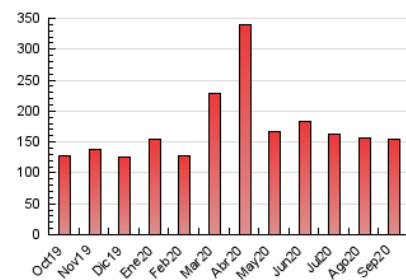

Páginas (x 1000)