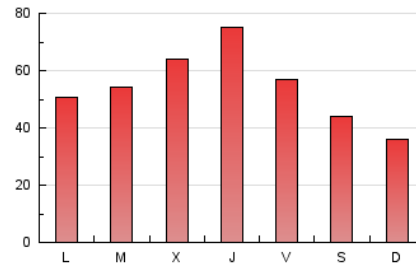

1. Cifras totales y promedios (Nacional e Internacional)

MES - AÑO	NAVEGADORES UNICOS	VISITAS	PAGINAS
Septiembre - 2020	65.701	122.351	164.418
PROMEDIO DIARIO	3.612	4.078	5.481
PROMEDIO LUNES-VIERNES	3.986	4.498	6.013
PROMEDIO SABADO-DOMINGO	2.585	2.923	4.017
PAGINAS / VISITAS	1,34		
DURACION MEDIA VISITAS	0:00:48		
DURACION MEDIA PAGINAS	0:02:19		

2. Secciones (Nacional e Internacional)

	PAGINAS	%
HOME	18.595	11.31 %
RESTO	145.823	88.69 %

3. Por día del mes (Nacional e Internacional)

Día	N. únicos	Visitas	Páginas	Día	N. únicos	Visitas	Páginas	Día	N. únicos	Visitas	Páginas
1	3.028	3.466	5.033	11	4.085	4.800	6.572	21	3.706	4.450	6.026
2	7.346	7.827	9.632	12	3.526	4.013	5.395	22	3.369	3.853	5.080
3	11.030	11.670	13.663	13	2.232	2.507	3.471	23	3.768	4.371	5.911
4	4.099	4.428	5.768	14	2.147	2.471	3.482	24	3.323	3.928	5.686
5	2.272	2.549	3.644	15	3.283	3.771	5.342	25	3.204	3.757	5.226
6	1.971	2.189	3.100	16	2.370	2.676	3.832	26	2.448	2.766	3.873
7	4.090	4.708	6.646	17	2.608	3.042	4.342	27	2.716	3.108	4.099
8	5.706	6.276	7.975	18	3.288	3.862	5.179	28	2.516	2.894	4.195
9	5.021	5.455	7.110	19	3.154	3.535	4.766	29	2.426	2.748	3.733
10	4.039	4.778	6.422	20	2.358	2.720	3.790	30	3.239	3.733	5.425

4. Gráficas (Nacional e Internacional)

4.1 Por día de la semana (promedio)

N. únicos / Visitas (x 100)

Páginas (x 100)

4.2 Por franja horaria (promedio)

Visitas (x 1000)

Páginas (x 1000)

4.3 Por meses