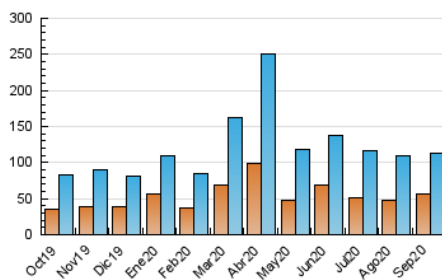

2. Secciones (Nacional)

	PAGINAS	%
HOME	18.513	12.00 %
RESTO	135.717	88.00 %

3. Por día del mes (Nacional)

Día	N. únicos	Visitas	Páginas	Día	N. únicos	Visitas	Páginas	Día	N. únicos	Visitas	Páginas
1	2.745	3.175	4.728	11	3.715	4.424	6.182	21	3.333	4.068	5.620
2	7.042	7.533	9.331	12	3.234	3.713	5.067	22	3.016	3.493	4.705
3	10.637	11.303	13.292	13	1.967	2.239	3.190	23	3.416	4.008	5.530
4	3.840	4.167	5.497	14	1.889	2.209	3.210	24	2.931	3.529	5.260
5	2.009	2.281	3.370	15	2.975	3.458	5.014	25	2.797	3.343	4.783
6	1.733	1.949	2.844	16	2.041	2.340	3.471	26	2.153	2.466	3.545
7	3.758	4.369	6.281	17	2.315	2.745	4.034	27	2.430	2.816	3.801
8	5.389	5.950	7.634	18	2.938	3.508	4.809	28	2.149	2.525	3.798
9	4.693	5.120	6.763	19	2.918	3.292	4.509	29	2.088	2.406	3.370
10	3.692	4.423	6.056	20	2.155	2.512	3.571	30	2.802	3.287	4.965

4. Gráficas (Nacional)

4.1 Por día de la semana (promedio)

N. únicos / Visitas (x 100)

Páginas (x 100)

4.2 Por franja horaria (promedio)

Visitas (x 1000)

Páginas (x 1000)

4.3 Por meses

N. únicos / Visitas (x 1000)

Páginas (x 1000)

5. Observaciones

Este Medio Electrónico de Comunicación ha sido medido por la herramienta Google Analytics de Google

6. Definiciones básicas (Para más información ver Normas Técnicas para el Control de los Medios Electrónicos de Comunicación)

Visita:

Una secuencia ininterrumpida de páginas servidas a un usuario válido. Si dicho usuario no realiza peticiones de páginas en un periodo de tiempo (30 min) la siguiente petición constituirá el inicio de una nueva visita.