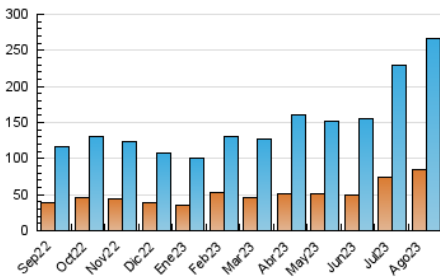

2. Secciones (Nacional)

	PAGINAS	%
HOME	33.242	8.16 %
RESTO	374.311	91.84 %

3. Por día del mes (Nacional)

Día	N. únicos	Visitas	Páginas	Día	N. únicos	Visitas	Páginas	Día	N. únicos	Visitas	Páginas
1	5.417	6.954	10.149	11	6.473	8.563	13.116	21	7.409	9.691	14.694
2	6.948	8.895	12.850	12	9.579	12.906	19.167	22	6.097	8.148	12.541
3	8.959	10.499	14.309	13	11.357	13.484	17.809	23	6.953	9.295	14.337
4	6.282	8.093	11.738	14	7.025	9.234	16.480	24	5.438	6.905	10.780
5	5.909	7.896	11.322	15	5.341	7.106	12.733	25	5.600	7.720	12.121
6	8.014	10.930	16.326	16	3.509	4.687	7.739	26	6.072	8.116	12.595
7	7.905	10.148	14.565	17	6.047	8.005	13.036	27	8.796	11.800	18.545
8	9.119	11.673	17.133	18	6.394	8.390	13.564	28	5.585	7.432	11.828
9	5.726	7.659	11.851	19	6.292	8.267	12.826	29	4.818	6.447	10.172
10	5.545	7.182	10.910	20	6.890	9.249	13.848	30	4.606	6.201	9.997
								31	3.680	5.030	8.472

4. Gráficas (Nacional)

4.1 Por día de la semana (promedio)

N. únicos / Visitas (x 100)

Páginas (x 100)

4.2 Por franja horaria (promedio)

Visitas_ (x 1000)

Páginas (x 1000)

4.3 Por meses

N. únicos / Visitas (x 1000)

Páginas (x 1000)

5. Observaciones

Este Medio Electrónico de Comunicación ha sido medido por la herramienta Google Analytics de Google (GA4)

6. Definiciones básicas (Para más información ver Normas Técnicas para el Control de los Medios Electrónicos de Comunicación)

Visita:

Una secuencia ininterrumpida de páginas servidas a un usuario válido. Si dicho usuario no realiza peticiones de páginas en un periodo de tiempo (30 min) la siguiente petición constituirá el inicio de una nueva visita.