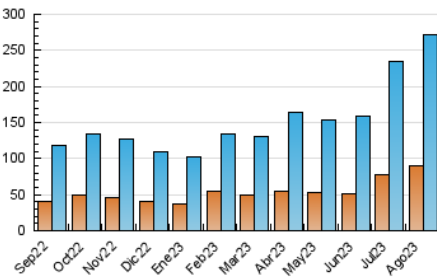

4.2 Por franja horaria (promedio)

Visitas_ (x 1000)

Páginas (x 1000)

4.3 Por meses

N. únicos / Visitas (x 1000)