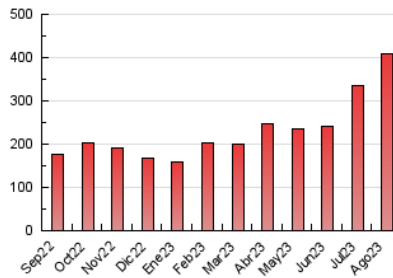

2. Secciones (Nacional)

	PAGINAS	%
HOME	33.242	8.16 %
RESTO	374.311	91.84 %

3. Por día del mes (Nacional)

Día	N. únicos	Visitas	Páginas	Día	N. únicos	Visitas	Páginas	Día	N. únicos	Visitas	Páginas
1	5.417	6.954	10.149	11	6.473	8.563	13.116	21	7.409	9.691	14.694
2	6.948	8.895	12.850	12	9.579	12.906	19.167	22	6.097	8.148	12.541
3	8.959	10.499	14.309	13	11.357	13.484	17.809	23	6.953	9.295	14.337
4	6.282	8.093	11.738	14	7.025	9.234	16.480	24	5.438	6.905	10.780
5	5.909	7.896	11.322	15	5.341	7.106	12.733	25	5.600	7.720	12.121
6	8.014	10.930	16.326	16	3.509	4.687	7.739	26	6.072	8.116	12.595
7	7.905	10.148	14.565	17	6.047	8.005	13.036	27	8.796	11.800	18.545
8	9.119	11.673	17.133	18	6.394	8.390	13.564	28	5.585	7.432	11.828
9	5.726	7.659	11.851	19	6.292	8.267	12.826	29	4.818	6.447	10.172
10	5.545	7.182	10.910	20	6.890	9.249	13.848	30	4.606	6.201	9.997
								31	3.680	5.030	8.472

4. Gráficas (Nacional)

4.1 Por día de la semana (promedio)

N. únicos / Visitas (x 100)

Páginas (x 100)

4.2 Por franja horaria (promedio)

Visitas_ (x 1000)

Páginas (x 1000)

4.3 Por meses

N. únicos / Visitas (x 1000)

Páginas (x 1000)

5. Observaciones

Este Medio Electrónico de Comunicación ha sido medido por la herramienta Google Analytics de Google (GA4)

6. Definiciones básicas (Para más información ver Normas Técnicas para el Control de los Medios Electrónicos de Comunicación)

Visita:

Una secuencia ininterrumpida de páginas servidas a un usuario válido. Si dicho usuario no realiza peticiones de páginas en un periodo de tiempo (30 min) la siguiente petición constituirá el inicio de una nueva visita.