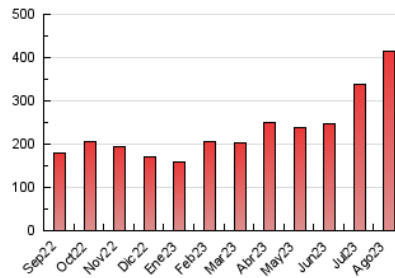

Páginas (x 1000)