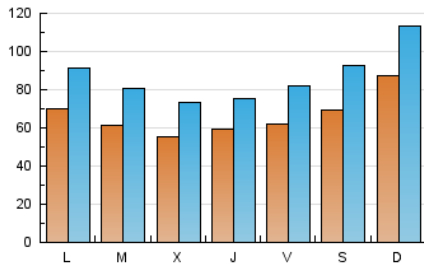

1. Cifras totales y promedios (Nacional)

MES - AÑO	NAVEGADORES UNICOS	VISITAS	PAGINAS
Agosto - 2023	85.518	266.605	407.553
PROMEDIO DIARIO	6.574	8.600	13.147
PROMEDIO LUNES-VIERNES	6.125	7.998	12.396
PROMEDIO SABADO-DOMINGO	7.864	10.331	15.305
PAGINAS / VISITAS	1,53		
DURACION MEDIA VISITAS	0:02:13		
TIEMPO INTERACCIÓN MEDIO	0:03:16		

2. Secciones (Nacional)

	PAGINAS	%
HOME	33.242	8.16 %
RESTO	374.311	91.84 %

3. Por día del mes (Nacional)

Día	N. únicos	Visitas	Páginas	Día	N. únicos	Visitas	Páginas	Día	N. únicos	Visitas	Páginas
1	5.417	6.954	10.149	11	6.473	8.563	13.116	21	7.409	9.691	14.694
2	6.948	8.895	12.850	12	9.579	12.906	19.167	22	6.097	8.148	12.541
3	8.959	10.499	14.309	13	11.357	13.484	17.809	23	6.953	9.295	14.337
4	6.282	8.093	11.738	14	7.025	9.234	16.480	24	5.438	6.905	10.780
5	5.909	7.896	11.322	15	5.341	7.106	12.733	25	5.600	7.720	12.121
6	8.014	10.930	16.326	16	3.509	4.687	7.739	26	6.072	8.116	12.595
7	7.905	10.148	14.565	17	6.047	8.005	13.036	27	8.796	11.800	18.545
8	9.119	11.673	17.133	18	6.394	8.390	13.564	28	5.585	7.432	11.828
9	5.726	7.659	11.851	19	6.292	8.267	12.826	29	4.818	6.447	10.172
10	5.545	7.182	10.910	20	6.890	9.249	13.848	30	4.606	6.201	9.997
								31	3.680	5.030	8.472

4. Gráficas (Nacional)

4.1 Por día de la semana (promedio)

N. únicos / Visitas (x 100)

Páginas (x 100)

4.2 Por franja horaria (promedio)

Visitas_ (x 1000)

Páginas (x 1000)

4.3 Por meses