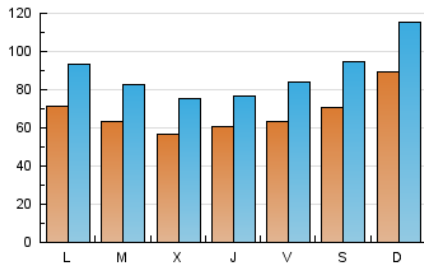

1. Cifras totales y promedios (Nacional e Internacional)

MES - AÑO	NAVEGADORES UNICOS	VISITAS	PAGINAS
Agosto - 2023	89.202	271.695	413.443
PROMEDIO DIARIO	6.724	8.764	13.337
PROMEDIO LUNES-VIERNES	6.279	8.163	12.588
PROMEDIO SABADO-DOMINGO	8.003	10.492	15.491
PAGINAS / VISITAS	1,52		
DURACION MEDIA VISITAS	0:02:13		
TIEMPO INTERACCIÓN MEDIO	0:03:10		

2. Secciones (Nacional e Internacional)

	PAGINAS	%
HOME	33.485	8.10 %
RESTO	379.958	91.90 %

3. Por día del mes (Nacional e Internacional)

Día	N. únicos	Visitas	Páginas	Día	N. únicos	Visitas	Páginas	Día	N. únicos	Visitas	Páginas
1	5.561	7.118	10.325	11	6.634	8.725	13.335	21	7.595	9.942	14.930
2	7.093	9.085	13.027	12	9.725	13.067	19.377	22	6.294	8.389	12.777
3	9.091	10.656	14.479	13	11.493	13.601	17.993	23	7.122	9.496	14.571
4	6.428	8.240	11.911	14	7.209	9.397	16.724	24	5.585	7.074	10.946
5	6.031	8.022	11.480	15	5.480	7.222	12.902	25	5.759	7.903	12.324
6	8.153	11.123	16.526	16	3.644	4.814	7.897	26	6.200	8.258	12.753
7	8.078	10.304	14.777	17	6.243	8.158	13.238	27	8.936	11.988	18.742
8	9.299	11.922	17.353	18	6.539	8.601	13.751	28	5.723	7.561	11.986
9	5.869	7.799	12.060	19	6.440	8.471	13.000	29	4.940	6.570	10.321
10	5.682	7.305	11.100	20	7.048	9.405	14.056	30	4.745	6.323	10.172
								31	3.802	5.156	8.610

4. Gráficas (Nacional e Internacional)

4.1 Por día de la semana (promedio)

N. únicos / Visitas (x 100)

Páginas (x 100)

4.2 Por franja horaria (promedio)

Visitas_ (x 1000)

Páginas (x 1000)

4.3 Por meses