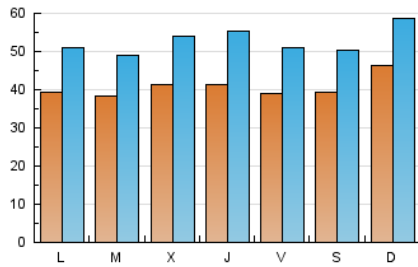

1. Cifras totales y promedios (Nacional e Internacional)

MES - AÑO	NAVEGADORES UNICOS	VISITAS	PAGINAS
Agosto - 2022	55.541	163.141	254.390
PROMEDIO DIARIO	4.064	5.263	8.206
PROMEDIO LUNES-VIERNES	3.988	5.195	8.087
PROMEDIO SABADO-DOMINGO	4.285	5.457	8.550
PAGINAS / VISITAS	1,56		
DURACION MEDIA VISITAS	0:01:18		
DURACION MEDIA PAGINAS	0:02:19		

2. Secciones (Nacional e Internacional)

	PAGINAS	%
HOME	31.250	12.28 %
RESTO	223.140	87.72 %

3. Por día del mes (Nacional e Internacional)

Día	N. únicos	Visitas	Páginas	Día	N. únicos	Visitas	Páginas	Día	N. únicos	Visitas	Páginas
1	3.843	4.993	7.021	11	4.297	5.287	7.771	21	4.149	5.357	8.851
2	2.410	3.202	4.739	12	3.282	4.297	6.453	22	4.508	5.831	9.470
3	3.048	4.116	5.887	13	4.706	5.965	8.531	23	3.326	4.357	6.780
4	3.941	5.420	8.207	14	4.038	4.911	6.957	24	3.785	4.958	7.776
5	2.762	3.639	5.713	15	3.572	4.560	6.910	25	4.461	6.248	10.520
6	3.699	4.698	7.133	16	3.606	4.649	7.124	26	4.683	6.203	10.175
7	6.697	8.363	12.302	17	4.081	5.425	8.560	27	3.794	5.010	8.285
8	4.416	5.693	8.815	18	3.860	5.177	8.036	28	3.660	4.869	8.162
9	7.215	8.721	12.257	19	4.877	6.272	11.956	29	3.357	4.382	7.096
10	6.810	8.459	12.438	20	3.535	4.486	8.179	30	2.631	3.504	5.470
								31	2.950	4.089	6.816

4. Gráficas (Nacional e Internacional)

4.1 Por día de la semana (promedio)

N. únicos / Visitas (x 100)

Páginas (x 100)

4.2 Por franja horaria (promedio)

Visitas_ (x 1000)

Páginas (x 1000)

4.3 Por meses