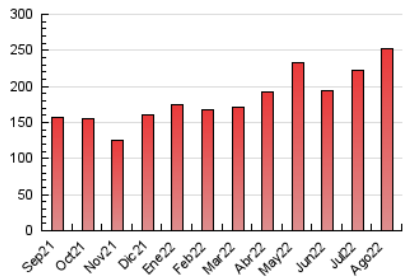

1. Cifras totales y promedios (Nacional)

MES - AÑO	NAVEGADORES UNICOS	VISITAS	PAGINAS
Agosto - 2022	53.721	160.923	251.833
PROMEDIO DIARIO	3.997	5.191	8.124
PROMEDIO LUNES-VIERNES	3.918	5.122	8.003
PROMEDIO SABADO-DOMINGO	4.225	5.391	8.470
PAGINAS / VISITAS	1,56		
DURACION MEDIA VISITAS	0:01:19		
DURACION MEDIA PAGINAS	0:02:19		

2. Secciones (Nacional)

	PAGINAS	%
HOME	31.095	12.35 %
RESTO	220.738	87.65 %

3. Por día del mes (Nacional)

Día	N. únicos	Visitas	Páginas	Día	N. únicos	Visitas	Páginas	Día	N. únicos	Visitas	Páginas
1	3.794	4.944	6.969	11	4.215	5.192	7.659	21	4.083	5.287	8.769
2	2.349	3.139	4.667	12	3.230	4.242	6.386	22	4.420	5.737	9.355
3	2.987	4.052	5.817	13	4.637	5.889	8.444	23	3.243	4.264	6.662
4	3.883	5.359	8.126	14	3.979	4.845	6.870	24	3.725	4.893	7.703
5	2.711	3.590	5.655	15	3.497	4.481	6.813	25	4.373	6.151	10.408
6	3.644	4.641	7.069	16	3.537	4.575	7.033	26	4.620	6.139	10.116
7	6.625	8.279	12.211	17	3.997	5.334	8.458	27	3.758	4.974	8.238
8	4.338	5.610	8.726	18	3.795	5.105	7.963	28	3.602	4.806	8.082
9	7.138	8.650	12.183	19	4.806	6.197	11.869	29	3.298	4.320	7.029
10	6.713	8.365	12.335	20	3.468	4.403	8.075	30	2.565	3.438	5.406
								31	2.887	4.022	6.737

4. Gráficas (Nacional)

4.1 Por día de la semana (promedio)

N. únicos / Visitas (x 100)

Páginas (x 100)

4.2 Por franja horaria (promedio)

Visitas_ (x 1000)

Páginas (x 1000)

4.3 Por meses

N. únicos / Visitas (x 1000)

Páginas (x 1000)

5. Observaciones

Este Medio Electrónico de Comunicación ha sido medido por la herramienta Google Analytics de Google (Universal Analytics)

6. Definiciones básicas (Para más información ver Normas Técnicas para el Control de los Medios Electrónicos de Comunicación)