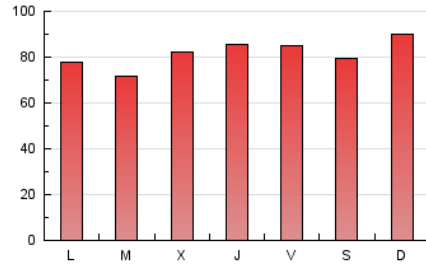

1. Cifras totales y promedios (Nacional)

MES - AÑO	NAVEGADORES UNICOS	VISITAS	PAGINAS
Agosto - 2022	53.721	160.923	251.833
PROMEDIO DIARIO	3.997	5.191	8.124
PROMEDIO LUNES-VIERNES	3.918	5.122	8.003
PROMEDIO SABADO-DOMINGO	4.225	5.391	8.470
PAGINAS / VISITAS	1,56		
DURACION MEDIA VISITAS	0:01:19		
DURACION MEDIA PAGINAS	0:02:19		

2. Secciones (Nacional)

	PAGINAS	%
HOME	31.095	12.35 %
RESTO	220.738	87.65 %

3. Por día del mes (Nacional)

Día	N. únicos	Visitas	Páginas	Día	N. únicos	Visitas	Páginas	Día	N. únicos	Visitas	Páginas
1	3.794	4.944	6.969	11	4.215	5.192	7.659	21	4.083	5.287	8.769
2	2.349	3.139	4.667	12	3.230	4.242	6.386	22	4.420	5.737	9.355
3	2.987	4.052	5.817	13	4.637	5.889	8.444	23	3.243	4.264	6.662
4	3.883	5.359	8.126	14	3.979	4.845	6.870	24	3.725	4.893	7.703
5	2.711	3.590	5.655	15	3.497	4.481	6.813	25	4.373	6.151	10.408
6	3.644	4.641	7.069	16	3.537	4.575	7.033	26	4.620	6.139	10.116
7	6.625	8.279	12.211	17	3.997	5.334	8.458	27	3.758	4.974	8.238
8	4.338	5.610	8.726	18	3.795	5.105	7.963	28	3.602	4.806	8.082
9	7.138	8.650	12.183	19	4.806	6.197	11.869	29	3.298	4.320	7.029
10	6.713	8.365	12.335	20	3.468	4.403	8.075	30	2.565	3.438	5.406
								31	2.887	4.022	6.737

4. Gráficas (Nacional)

4.1 Por día de la semana (promedio)

N. únicos / Visitas (x 100)

Páginas (x 100)

4.2 Por franja horaria (promedio)

Visitas_ (x 1000)

Páginas (x 1000)

4.3 Por meses