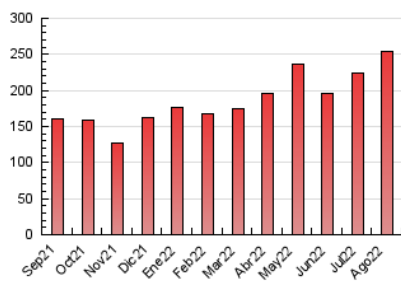

Páginas (x 1000)