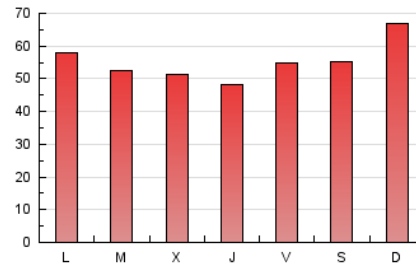

1. Cifras totales y promedios (Nacional)

MES - AÑO	NAVEGADORES UNICOS	VISITAS	PAGINAS
Julio - 2019	48.565	116.114	170.913
PROMEDIO DIARIO	3.174	3.746	5.513
PROMEDIO LUNES-VIERNES	3.017	3.591	5.307
PROMEDIO SABADO-DOMINGO	3.626	4.191	6.105
PAGINAS / VISITAS	1,47		
DURACION MEDIA VISITAS	0:01:09		
DURACION MEDIA PAGINAS	0:02:26		

2. Secciones (Nacional)

	PAGINAS	%
HOME	17.187	10.06 %
RESTO	153.726	89.94 %

3. Por día del mes (Nacional)

Día	N. únicos	Visitas	Páginas	Día	N. únicos	Visitas	Páginas	Día	N. únicos	Visitas	Páginas
1	3.839	4.628	6.741	11	2.417	2.808	4.224	21	2.929	3.417	5.216
2	4.325	5.243	7.421	12	3.090	3.697	5.293	22	2.616	3.204	4.991
3	3.124	3.529	5.088	13	2.604	2.978	4.410	23	2.297	2.770	4.122
4	2.721	3.152	4.546	14	2.789	3.261	4.802	24	2.647	3.084	4.444
5	3.303	3.993	5.977	15	2.939	3.537	5.500	25	2.595	3.085	4.487
6	2.345	2.788	4.116	16	3.562	4.292	6.253	26	3.172	3.813	5.646
7	5.055	6.125	9.195	17	3.926	4.893	7.598	27	6.104	6.605	8.438
8	3.777	4.506	6.541	18	3.292	3.905	6.078	28	4.428	5.019	7.580
9	2.611	3.050	4.487	19	2.825	3.349	5.044	29	3.163	3.620	5.114
10	2.749	3.269	4.732	20	2.752	3.331	5.086	30	2.219	2.594	3.915
								31	2.193	2.569	3.828

4. Gráficas (Nacional)

4.1 Por día de la semana (promedio)

N. únicos / Visitas (x 100)

Páginas (x 100)

4.2 Por franja horaria (promedio)

Visitas (x 1000)

Páginas (x 1000)

4.3 Por meses