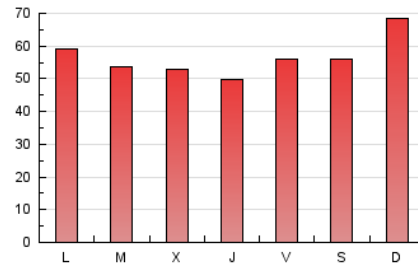

1. Cifras totales y promedios (Nacional e Internacional)

MES - AÑO	NAVEGADORES UNICOS	VISITAS	PAGINAS
Julio - 2019	51.361	119.623	174.947
PROMEDIO DIARIO	3.284	3.859	5.643
PROMEDIO LUNES-VIERNES	3.132	3.709	5.442
PROMEDIO SABADO-DOMINGO	3.722	4.290	6.223
PAGINAS / VISITAS	1,46		
DURACION MEDIA VISITAS	0:01:08		
DURACION MEDIA PAGINAS	0:02:26		

2. Secciones (Nacional e Internacional)

	PAGINAS	%
HOME	17.346	9.92 %
RESTO	157.601	90.08 %

3. Por día del mes (Nacional e Internacional)

Día	N. únicos	Visitas	Páginas	Día	N. únicos	Visitas	Páginas	Día	N. únicos	Visitas	Páginas
1	3.959	4.751	6.873	11	2.502	2.896	4.324	21	3.008	3.501	5.319
2	4.466	5.391	7.577	12	3.188	3.799	5.408	22	2.732	3.321	5.124
3	3.231	3.638	5.219	13	2.669	3.044	4.486	23	2.410	2.888	4.254
4	2.836	3.273	4.685	14	2.873	3.346	4.910	24	2.758	3.199	4.578
5	3.418	4.116	6.122	15	3.073	3.677	5.651	25	2.685	3.177	4.584
6	2.444	2.893	4.234	16	3.681	4.415	6.389	26	3.289	3.934	5.780
7	5.166	6.239	9.339	17	4.062	5.032	7.762	27	6.231	6.731	8.580
8	3.881	4.612	6.662	18	3.420	4.037	6.244	28	4.556	5.149	7.744
9	2.704	3.146	4.598	19	2.929	3.459	5.161	29	3.307	3.765	5.301
10	2.854	3.379	4.854	20	2.831	3.413	5.172	30	2.351	2.729	4.062
								31	2.296	2.673	3.951

4. Gráficas (Nacional e Internacional)

4.1 Por día de la semana (promedio)

N. únicos / Visitas (x 100)

Páginas (x 100)

4.2 Por franja horaria (promedio)

Visitas (x 1000)

Páginas (x 1000)

4.3 Por meses