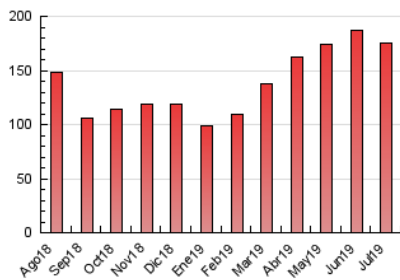

Páginas (x 1000)