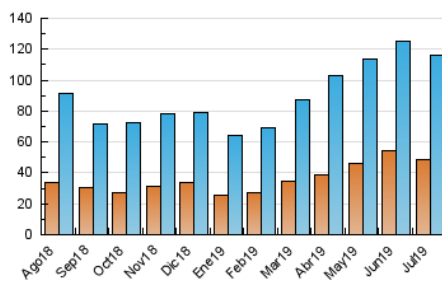

4.3 Por meses

N. únicos / Visitas (x 1000)