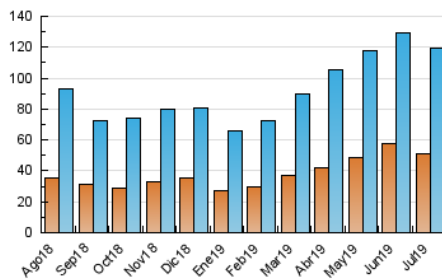

4.3 Por meses

N. únicos / Visitas (x 1000)