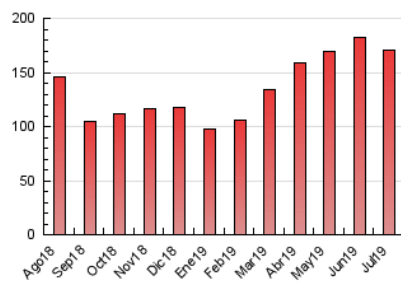

Páginas (x 1000)