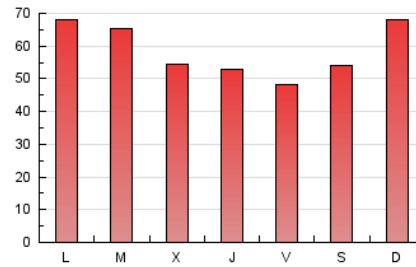

1. Cifras totales y promedios (Nacional)

| MES - AÑO | NAVEGADORES UNICOS | VISITAS | PAGINAS |
|---------------------------------|--------------------|--------------|--------------|
| Junio - 2026 | 35.276 | 104.009 | 177.767 |
| PROMEDIO DIARIO | 2.671 | 3.526 | 5.926 |
| PROMEDIO LUNES-VIERNES | 2.649 | 3.498 | 5.858 |
| PROMEDIO SABADO-DOMINGO | 2.732 | 3.604 | 6.112 |
| PAGINAS / VISITAS | 1,68 | | |
| DURACION MEDIA VISITAS | 0:02:16 | | |
| TIEMPO INTERACCIÓN MEDIO | 0:03:11 | | |

2. Secciones (Nacional)

| | PAGINAS | % |
|--------------|---------|---------|
| HOME | 28.855 | 16.23 % |
| RESTO | 148.912 | 83.77 % |

3. Por día del mes (Nacional)

| Día | N. únicos | Visitas | Páginas | Día | N. únicos | Visitas | Páginas | Día | N. únicos | Visitas | Páginas |
|-----|-----------|---------|---------|-----|-----------|---------|---------|-----|-----------|---------|---------|
| 1 | 3.107 | 4.076 | 6.993 | 11 | 2.829 | 3.784 | 6.359 | 21 | 2.563 | 3.442 | 6.042 |
| 2 | 3.389 | 4.396 | 6.953 | 12 | 2.410 | 3.097 | 5.163 | 22 | 2.055 | 2.896 | 5.188 |
| 3 | 2.642 | 3.459 | 5.757 | 13 | 2.753 | 3.473 | 5.819 | 23 | 2.001 | 2.797 | 4.927 |
| 4 | 2.279 | 3.038 | 5.009 | 14 | 3.886 | 4.997 | 8.596 | 24 | 2.045 | 2.746 | 4.515 |
| 5 | 2.236 | 3.017 | 5.136 | 15 | 4.056 | 5.356 | 8.718 | 25 | 2.425 | 3.252 | 5.381 |
| 6 | 1.866 | 2.532 | 4.402 | 16 | 3.722 | 4.798 | 7.853 | 26 | 1.784 | 2.431 | 4.207 |
| 7 | 3.032 | 4.119 | 6.669 | 17 | 2.288 | 3.089 | 5.135 | 27 | 2.255 | 3.027 | 5.362 |
| 8 | 2.995 | 4.052 | 6.940 | 18 | 1.778 | 2.476 | 4.434 | 28 | 2.611 | 3.513 | 5.955 |
| 9 | 2.822 | 3.549 | 6.229 | 19 | 2.058 | 2.790 | 4.736 | 29 | 2.953 | 3.702 | 6.251 |
| 10 | 2.891 | 3.796 | 6.327 | 20 | 2.890 | 3.730 | 6.050 | 30 | 3.507 | 4.352 | 6.661 |

4. Gráficas (Nacional)

4.1 Por día de la semana (promedio)

N. únicos / Visitas (x 100)

Páginas (x 100)

4.2 Por franja horaria (promedio)

Visitas_ (x 1000)

Páginas (x 1000)

4.3 Por meses