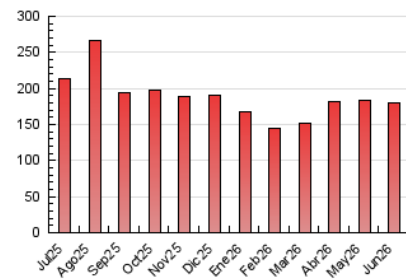

Páginas (x 1000)