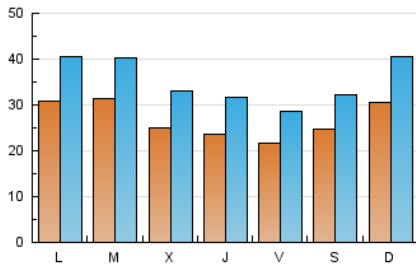

4. Gráficas (Nacional e Internacional)

4.1 Por día de la semana (promedio)

N. únicos / Visitas (x 100)