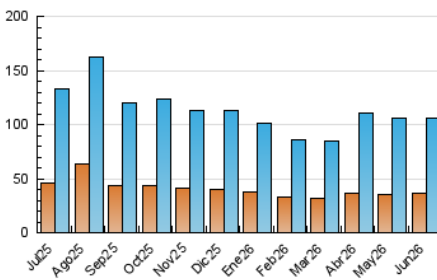

4.3 Por meses

N. únicos / Visitas (x 1000)