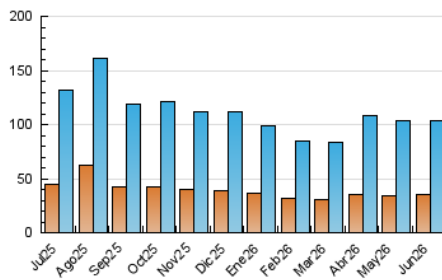

4.3 Por meses

N. únicos / Visitas (x 1000)