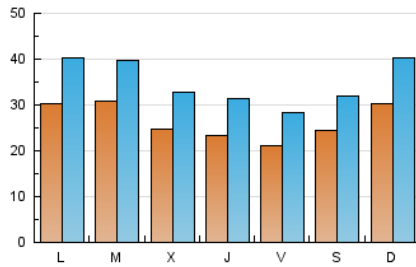

1. Cifras totales y promedios (Nacional)

| MES - AÑO | NAVEGADORES UNICOS | VISITAS | PAGINAS |
|---------------------------------|--------------------|--------------|--------------|
| Junio - 2026 | 35.276 | 104.009 | 177.767 |
| PROMEDIO DIARIO | 2.671 | 3.526 | 5.926 |
| PROMEDIO LUNES-VIERNES | 2.649 | 3.498 | 5.858 |
| PROMEDIO SABADO-DOMINGO | 2.732 | 3.604 | 6.112 |
| PAGINAS / VISITAS | 1,68 | | |
| DURACION MEDIA VISITAS | 0:02:16 | | |
| TIEMPO INTERACCIÓN MEDIO | 0:03:11 | | |

2. Secciones (Nacional)

| | PAGINAS | % |
|--------------|---------|---------|
| HOME | 28.855 | 16.23 % |
| RESTO | 148.912 | 83.77 % |

3. Por día del mes (Nacional)

| Día | N. únicos | Visitas | Páginas | Día | N. únicos | Visitas | Páginas | Día | N. únicos | Visitas | Páginas |
|-----|-----------|---------|---------|-----|-----------|---------|---------|-----|-----------|---------|---------|
| 1 | 3.107 | 4.076 | 6.993 | 11 | 2.829 | 3.784 | 6.359 | 21 | 2.563 | 3.442 | 6.042 |
| 2 | 3.389 | 4.396 | 6.953 | 12 | 2.410 | 3.097 | 5.163 | 22 | 2.055 | 2.896 | 5.188 |
| 3 | 2.642 | 3.459 | 5.757 | 13 | 2.753 | 3.473 | 5.819 | 23 | 2.001 | 2.797 | 4.927 |
| 4 | 2.279 | 3.038 | 5.009 | 14 | 3.886 | 4.997 | 8.596 | 24 | 2.045 | 2.746 | 4.515 |
| 5 | 2.236 | 3.017 | 5.136 | 15 | 4.056 | 5.356 | 8.718 | 25 | 2.425 | 3.252 | 5.381 |
| 6 | 1.866 | 2.532 | 4.402 | 16 | 3.722 | 4.798 | 7.853 | 26 | 1.784 | 2.431 | 4.207 |
| 7 | 3.032 | 4.119 | 6.669 | 17 | 2.288 | 3.089 | 5.135 | 27 | 2.255 | 3.027 | 5.362 |
| 8 | 2.995 | 4.052 | 6.940 | 18 | 1.778 | 2.476 | 4.434 | 28 | 2.611 | 3.513 | 5.955 |
| 9 | 2.822 | 3.549 | 6.229 | 19 | 2.058 | 2.790 | 4.736 | 29 | 2.953 | 3.702 | 6.251 |
| 10 | 2.891 | 3.796 | 6.327 | 20 | 2.890 | 3.730 | 6.050 | 30 | 3.507 | 4.352 | 6.661 |

4. Gráficas (Nacional)

4.1 Por día de la semana (promedio)

N. únicos / Visitas (x 100)

Páginas (x 100)

4.2 Por franja horaria (promedio)

Visitas_ (x 1000)

Páginas (x 1000)

4.3 Por meses