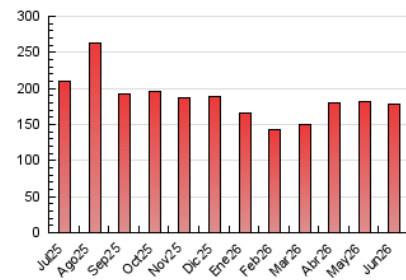

Páginas (x 1000)