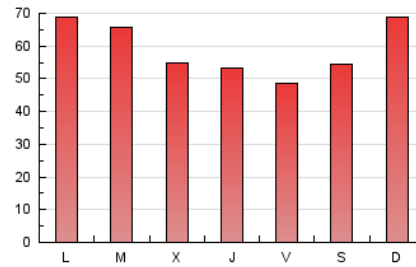

Páginas (x 100)