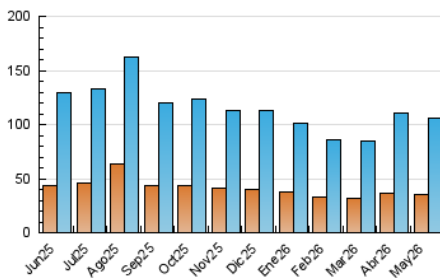

4.3 Por meses

N. únicos / Visitas (x 1000)