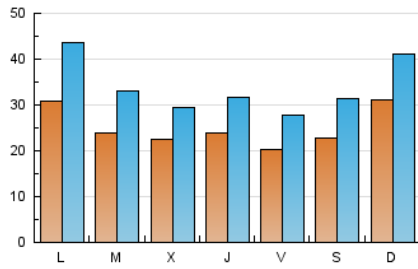

1. Cifras totales y promedios (Nacional)

MES - AÑO	NAVEGADORES UNICOS	VISITAS	PAGINAS
Mayo - 2026	33.965	103.892	181.371
PROMEDIO DIARIO	2.498	3.392	5.851
PROMEDIO LUNES-VIERNES	2.405	3.279	5.608
PROMEDIO SABADO-DOMINGO	2.694	3.629	6.359
PAGINAS / VISITAS	1,72		
DURACION MEDIA VISITAS	0:02:26		
TIEMPO INTERACCIÓN MEDIO	0:03:08		

2. Secciones (Nacional)

	PAGINAS	%
HOME	28.314	15.61 %
RESTO	153.057	84.39 %

3. Por día del mes (Nacional)

Día	N. únicos	Visitas	Páginas	Día	N. únicos	Visitas	Páginas	Día	N. únicos	Visitas	Páginas
1	1.984	2.735	4.883	11	2.012	2.696	5.058	21	2.187	2.875	4.927
2	1.896	2.562	4.141	12	2.360	3.128	5.435	22	1.762	2.427	4.305
3	3.360	4.308	7.296	13	2.143	2.807	4.663	23	1.979	2.887	5.427
4	3.832	5.315	8.540	14	1.936	2.638	4.484	24	2.513	3.392	6.375
5	2.458	3.273	5.440	15	1.777	2.442	4.532	25	3.541	5.347	8.854
6	2.199	2.918	4.686	16	2.949	4.033	6.785	26	2.789	4.200	6.801
7	2.291	2.963	5.130	17	3.976	5.220	9.105	27	2.685	3.454	5.925
8	1.806	2.427	4.188	18	2.923	4.041	7.062	28	3.155	4.186	7.273
9	1.788	2.464	4.439	19	1.940	2.580	4.574	29	2.789	3.803	6.606
10	2.192	2.932	5.437	20	1.939	2.598	4.412	30	2.842	3.723	6.503
								31	3.448	4.772	8.085

4. Gráficas (Nacional)

4.1 Por día de la semana (promedio)

N. únicos / Visitas (x 100)

Páginas (x 100)

4.2 Por franja horaria (promedio)

Visitas_ (x 1000)

Páginas (x 1000)

4.3 Por meses