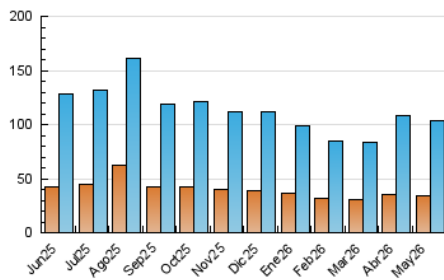

1. Cifras totales y promedios (Nacional)

MES - AÑO	NAVEGADORES UNICOS	VISITAS	PAGINAS
Mayo - 2026	33.965	103.892	181.371
PROMEDIO DIARIO	2.498	3.392	5.851
PROMEDIO LUNES-VIERNES	2.405	3.279	5.608
PROMEDIO SABADO-DOMINGO	2.694	3.629	6.359
PAGINAS / VISITAS	1,72		
DURACION MEDIA VISITAS	0:02:26		
TIEMPO INTERACCIÓN MEDIO	0:03:08		

2. Secciones (Nacional)

	PAGINAS	%
HOME	28.314	15.61 %
RESTO	153.057	84.39 %

3. Por día del mes (Nacional)

Día	N. únicos	Visitas	Páginas	Día	N. únicos	Visitas	Páginas	Día	N. únicos	Visitas	Páginas
1	1.984	2.735	4.883	11	2.012	2.696	5.058	21	2.187	2.875	4.927
2	1.896	2.562	4.141	12	2.360	3.128	5.435	22	1.762	2.427	4.305
3	3.360	4.308	7.296	13	2.143	2.807	4.663	23	1.979	2.887	5.427
4	3.832	5.315	8.540	14	1.936	2.638	4.484	24	2.513	3.392	6.375
5	2.458	3.273	5.440	15	1.777	2.442	4.532	25	3.541	5.347	8.854
6	2.199	2.918	4.686	16	2.949	4.033	6.785	26	2.789	4.200	6.801
7	2.291	2.963	5.130	17	3.976	5.220	9.105	27	2.685	3.454	5.925
8	1.806	2.427	4.188	18	2.923	4.041	7.062	28	3.155	4.186	7.273
9	1.788	2.464	4.439	19	1.940	2.580	4.574	29	2.789	3.803	6.606
10	2.192	2.932	5.437	20	1.939	2.598	4.412	30	2.842	3.723	6.503
								31	3.448	4.772	8.085

4. Gráficas (Nacional)

4.1 Por día de la semana (promedio)

N. únicos / Visitas (x 100)

Páginas (x 100)

4.2 Por franja horaria (promedio)

Visitas_ (x 1000)

Páginas (x 1000)

4.3 Por meses

N. únicos / Visitas (x 1000)

Páginas (x 1000)

5. Observaciones

Este Medio Electrónico de Comunicación ha sido medido por la herramienta Google Analytics de Google (GA4).

6. Definiciones básicas (Para más información ver Normas Técnicas para el Control de los Medios Electrónicos de Comunicación)