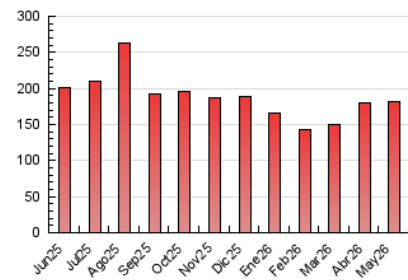

1. Cifras totales y promedios (Nacional)

MES - AÑO	NAVEGADORES UNICOS	VISITAS	PAGINAS
Mayo - 2026	33.965	103.892	181.371
PROMEDIO DIARIO	2.498	3.392	5.851
PROMEDIO LUNES-VIERNES	2.405	3.279	5.608
PROMEDIO SABADO-DOMINGO	2.694	3.629	6.359
PAGINAS / VISITAS	1,72		
DURACION MEDIA VISITAS	0:02:26		
TIEMPO INTERACCIÓN MEDIO	0:03:08		

2. Secciones (Nacional)

	PAGINAS	%
HOME	28.314	15.61 %
RESTO	153.057	84.39 %

3. Por día del mes (Nacional)

Día	N. únicos	Visitas	Páginas	Día	N. únicos	Visitas	Páginas	Día	N. únicos	Visitas	Páginas
1	1.984	2.735	4.883	11	2.012	2.696	5.058	21	2.187	2.875	4.927
2	1.896	2.562	4.141	12	2.360	3.128	5.435	22	1.762	2.427	4.305
3	3.360	4.308	7.296	13	2.143	2.807	4.663	23	1.979	2.887	5.427
4	3.832	5.315	8.540	14	1.936	2.638	4.484	24	2.513	3.392	6.375
5	2.458	3.273	5.440	15	1.777	2.442	4.532	25	3.541	5.347	8.854
6	2.199	2.918	4.686	16	2.949	4.033	6.785	26	2.789	4.200	6.801
7	2.291	2.963	5.130	17	3.976	5.220	9.105	27	2.685	3.454	5.925
8	1.806	2.427	4.188	18	2.923	4.041	7.062	28	3.155	4.186	7.273
9	1.788	2.464	4.439	19	1.940	2.580	4.574	29	2.789	3.803	6.606
10	2.192	2.932	5.437	20	1.939	2.598	4.412	30	2.842	3.723	6.503
								31	3.448	4.772	8.085

4. Gráficas (Nacional)

4.1 Por día de la semana (promedio)

N. únicos / Visitas (x 100)

Páginas (x 100)

4.2 Por franja horaria (promedio)

Visitas_ (x 1000)

Páginas (x 1000)

4.3 Por meses

N. únicos / Visitas (x 1000)

Páginas (x 1000)

5. Observaciones

Este Medio Electrónico de Comunicación ha sido medido por la herramienta Google Analytics de Google (GA4).

6. Definiciones básicas (Para más información ver Normas Técnicas para el Control de los Medios Electrónicos de Comunicación)