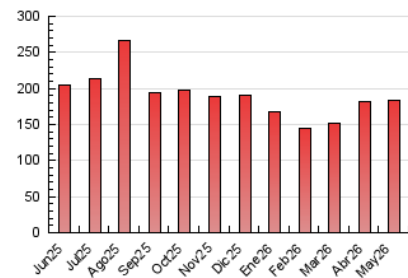

Páginas (x 1000)