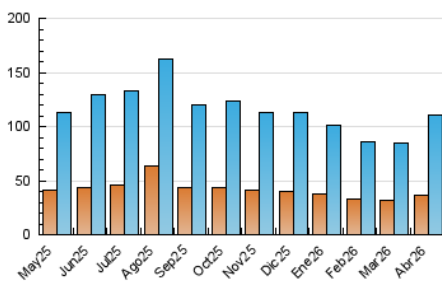

4.3 Por meses

N. únicos / Visitas (x 1000)