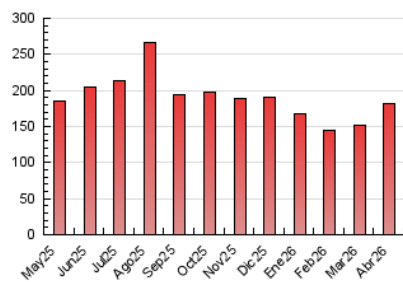

Páginas (x 1000)