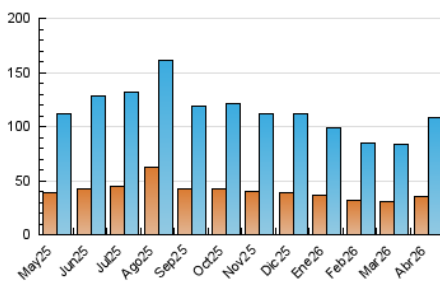

2. Secciones (Nacional)

| | PAGINAS | % |
|--------------|---------|---------|
| HOME | 25.205 | 14.06 % |
| RESTO | 154.030 | 85.94 % |

3. Por día del mes (Nacional)

| Día | N. únicos | Visitas | Páginas | Día | N. únicos | Visitas | Páginas | Día | N. únicos | Visitas | Páginas |
|-----|-----------|---------|---------|-----|-----------|---------|---------|-----|-----------|---------|---------|
| 1 | 2.646 | 3.571 | 5.885 | 11 | 2.738 | 3.670 | 5.858 | 21 | 3.373 | 4.499 | 7.321 |
| 2 | 2.853 | 4.088 | 6.013 | 12 | 2.871 | 3.710 | 5.892 | 22 | 3.737 | 4.939 | 7.906 |
| 3 | 3.463 | 5.230 | 7.896 | 13 | 2.418 | 3.230 | 5.276 | 23 | 3.004 | 3.982 | 6.630 |
| 4 | 2.664 | 3.584 | 5.808 | 14 | 1.604 | 2.217 | 3.991 | 24 | 3.386 | 4.356 | 7.159 |
| 5 | 2.677 | 3.499 | 5.548 | 15 | 2.272 | 3.004 | 4.941 | 25 | 2.873 | 3.686 | 6.266 |
| 6 | 2.020 | 2.646 | 4.377 | 16 | 3.442 | 4.348 | 6.672 | 26 | 3.541 | 4.744 | 8.193 |
| 7 | 1.502 | 2.067 | 3.806 | 17 | 2.999 | 3.793 | 6.142 | 27 | 3.962 | 5.384 | 8.998 |
| 8 | 1.392 | 1.987 | 3.454 | 18 | 3.081 | 3.958 | 6.069 | 28 | 4.260 | 5.731 | 9.281 |
| 9 | 1.623 | 2.290 | 3.817 | 19 | 2.726 | 3.577 | 5.914 | 29 | 2.444 | 3.235 | 5.501 |
| 10 | 2.182 | 2.916 | 5.004 | 20 | 2.489 | 3.243 | 5.613 | 30 | 1.782 | 2.383 | 4.004 |

4. Gráficas (Nacional)

4.1 Por día de la semana (promedio)

N. únicos / Visitas (x 100)

Páginas (x 100)

4.2 Por franja horaria (promedio)

Visitas_ (x 1000)

Páginas (x 1000)

4.3 Por meses

N. únicos / Visitas (x 1000)

Páginas (x 1000)

5. Observaciones

Este Medio Electrónico de Comunicación ha sido medido por la herramienta Google Analytics de Google (GA4).

6. Definiciones básicas (Para más información ver Normas Técnicas para el Control de los Medios Electrónicos de Comunicación)