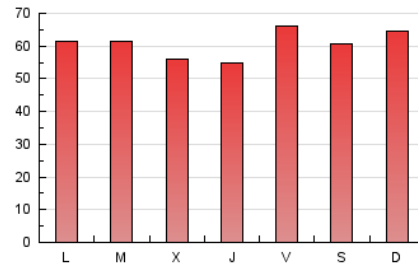

Páginas (x 100)