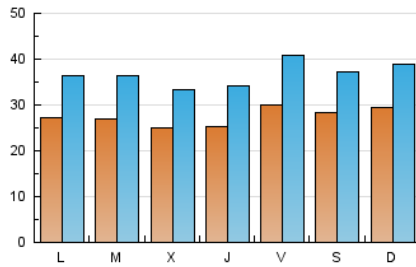

1. Cifras totales y promedios (Nacional)

| MES - AÑO | NAVEGADORES UNICOS | VISITAS | PAGINAS |
|---------------------------------|--------------------|--------------|--------------|
| Abril - 2026 | 35.388 | 108.415 | 179.235 |
| PROMEDIO DIARIO | 2.734 | 3.652 | 5.975 |
| PROMEDIO LUNES-VIERNES | 2.675 | 3.597 | 5.895 |
| PROMEDIO SABADO-DOMINGO | 2.896 | 3.804 | 6.194 |
| PAGINAS / VISITAS | 1,64 | | |
| DURACION MEDIA VISITAS | 0:02:13 | | |
| TIEMPO INTERACCIÓN MEDIO | 0:02:58 | | |

2. Secciones (Nacional)

| | PAGINAS | % |
|--------------|---------|---------|
| HOME | 25.205 | 14.06 % |
| RESTO | 154.030 | 85.94 % |

3. Por día del mes (Nacional)

| Día | N. únicos | Visitas | Páginas | Día | N. únicos | Visitas | Páginas | Día | N. únicos | Visitas | Páginas |
|-----|-----------|---------|---------|-----|-----------|---------|---------|-----|-----------|---------|---------|
| 1 | 2.646 | 3.571 | 5.885 | 11 | 2.738 | 3.670 | 5.858 | 21 | 3.373 | 4.499 | 7.321 |
| 2 | 2.853 | 4.088 | 6.013 | 12 | 2.871 | 3.710 | 5.892 | 22 | 3.737 | 4.939 | 7.906 |
| 3 | 3.463 | 5.230 | 7.896 | 13 | 2.418 | 3.230 | 5.276 | 23 | 3.004 | 3.982 | 6.630 |
| 4 | 2.664 | 3.584 | 5.808 | 14 | 1.604 | 2.217 | 3.991 | 24 | 3.386 | 4.356 | 7.159 |
| 5 | 2.677 | 3.499 | 5.548 | 15 | 2.272 | 3.004 | 4.941 | 25 | 2.873 | 3.686 | 6.266 |
| 6 | 2.020 | 2.646 | 4.377 | 16 | 3.442 | 4.348 | 6.672 | 26 | 3.541 | 4.744 | 8.193 |
| 7 | 1.502 | 2.067 | 3.806 | 17 | 2.999 | 3.793 | 6.142 | 27 | 3.962 | 5.384 | 8.998 |
| 8 | 1.392 | 1.987 | 3.454 | 18 | 3.081 | 3.958 | 6.069 | 28 | 4.260 | 5.731 | 9.281 |
| 9 | 1.623 | 2.290 | 3.817 | 19 | 2.726 | 3.577 | 5.914 | 29 | 2.444 | 3.235 | 5.501 |
| 10 | 2.182 | 2.916 | 5.004 | 20 | 2.489 | 3.243 | 5.613 | 30 | 1.782 | 2.383 | 4.004 |

4. Gráficas (Nacional)

4.1 Por día de la semana (promedio)

N. únicos / Visitas (x 100)

Páginas (x 100)

4.2 Por franja horaria (promedio)

Visitas_ (x 1000)

Páginas (x 1000)

4.3 Por meses