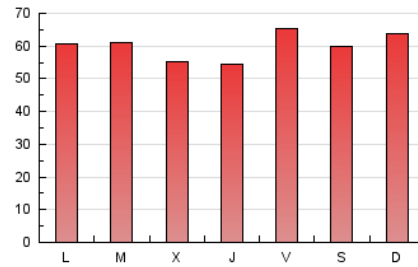

1. Cifras totales y promedios (Nacional)

| MES - AÑO | NAVEGADORES UNICOS | VISITAS | PAGINAS |
|---------------------------------|--------------------|--------------|--------------|
| Abril - 2026 | 35.388 | 108.415 | 179.235 |
| PROMEDIO DIARIO | 2.734 | 3.652 | 5.975 |
| PROMEDIO LUNES-VIERNES | 2.675 | 3.597 | 5.895 |
| PROMEDIO SABADO-DOMINGO | 2.896 | 3.804 | 6.194 |
| PAGINAS / VISITAS | 1,64 | | |
| DURACION MEDIA VISITAS | 0:02:13 | | |
| TIEMPO INTERACCIÓN MEDIO | 0:02:58 | | |

2. Secciones (Nacional)

| | PAGINAS | % |
|--------------|---------|---------|
| HOME | 25.205 | 14.06 % |
| RESTO | 154.030 | 85.94 % |

3. Por día del mes (Nacional)

| Día | N. únicos | Visitas | Páginas | Día | N. únicos | Visitas | Páginas | Día | N. únicos | Visitas | Páginas |
|-----|-----------|---------|---------|-----|-----------|---------|---------|-----|-----------|---------|---------|
| 1 | 2.646 | 3.571 | 5.885 | 11 | 2.738 | 3.670 | 5.858 | 21 | 3.373 | 4.499 | 7.321 |
| 2 | 2.853 | 4.088 | 6.013 | 12 | 2.871 | 3.710 | 5.892 | 22 | 3.737 | 4.939 | 7.906 |
| 3 | 3.463 | 5.230 | 7.896 | 13 | 2.418 | 3.230 | 5.276 | 23 | 3.004 | 3.982 | 6.630 |
| 4 | 2.664 | 3.584 | 5.808 | 14 | 1.604 | 2.217 | 3.991 | 24 | 3.386 | 4.356 | 7.159 |
| 5 | 2.677 | 3.499 | 5.548 | 15 | 2.272 | 3.004 | 4.941 | 25 | 2.873 | 3.686 | 6.266 |
| 6 | 2.020 | 2.646 | 4.377 | 16 | 3.442 | 4.348 | 6.672 | 26 | 3.541 | 4.744 | 8.193 |
| 7 | 1.502 | 2.067 | 3.806 | 17 | 2.999 | 3.793 | 6.142 | 27 | 3.962 | 5.384 | 8.998 |
| 8 | 1.392 | 1.987 | 3.454 | 18 | 3.081 | 3.958 | 6.069 | 28 | 4.260 | 5.731 | 9.281 |
| 9 | 1.623 | 2.290 | 3.817 | 19 | 2.726 | 3.577 | 5.914 | 29 | 2.444 | 3.235 | 5.501 |
| 10 | 2.182 | 2.916 | 5.004 | 20 | 2.489 | 3.243 | 5.613 | 30 | 1.782 | 2.383 | 4.004 |

4. Gráficas (Nacional)

4.1 Por día de la semana (promedio)

N. únicos / Visitas (x 100)

Páginas (x 100)

4.2 Por franja horaria (promedio)

Visitas_ (x 1000)

Páginas (x 1000)

4.3 Por meses