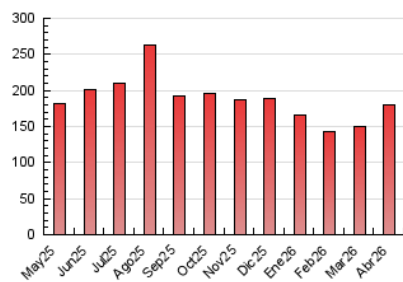

2. Secciones (Nacional)

| | PAGINAS | % |
|--------------|---------|---------|
| HOME | 25.205 | 14.06 % |
| RESTO | 154.030 | 85.94 % |

3. Por día del mes (Nacional)

| Día | N. únicos | Visitas | Páginas | Día | N. únicos | Visitas | Páginas | Día | N. únicos | Visitas | Páginas |
|-----|-----------|---------|---------|-----|-----------|---------|---------|-----|-----------|---------|---------|
| 1 | 2.646 | 3.571 | 5.885 | 11 | 2.738 | 3.670 | 5.858 | 21 | 3.373 | 4.499 | 7.321 |
| 2 | 2.853 | 4.088 | 6.013 | 12 | 2.871 | 3.710 | 5.892 | 22 | 3.737 | 4.939 | 7.906 |
| 3 | 3.463 | 5.230 | 7.896 | 13 | 2.418 | 3.230 | 5.276 | 23 | 3.004 | 3.982 | 6.630 |
| 4 | 2.664 | 3.584 | 5.808 | 14 | 1.604 | 2.217 | 3.991 | 24 | 3.386 | 4.356 | 7.159 |
| 5 | 2.677 | 3.499 | 5.548 | 15 | 2.272 | 3.004 | 4.941 | 25 | 2.873 | 3.686 | 6.266 |
| 6 | 2.020 | 2.646 | 4.377 | 16 | 3.442 | 4.348 | 6.672 | 26 | 3.541 | 4.744 | 8.193 |
| 7 | 1.502 | 2.067 | 3.806 | 17 | 2.999 | 3.793 | 6.142 | 27 | 3.962 | 5.384 | 8.998 |
| 8 | 1.392 | 1.987 | 3.454 | 18 | 3.081 | 3.958 | 6.069 | 28 | 4.260 | 5.731 | 9.281 |
| 9 | 1.623 | 2.290 | 3.817 | 19 | 2.726 | 3.577 | 5.914 | 29 | 2.444 | 3.235 | 5.501 |
| 10 | 2.182 | 2.916 | 5.004 | 20 | 2.489 | 3.243 | 5.613 | 30 | 1.782 | 2.383 | 4.004 |

4. Gráficas (Nacional)

4.1 Por día de la semana (promedio)

N. únicos / Visitas (x 100)

Páginas (x 100)

4.2 Por franja horaria (promedio)

Visitas_ (x 1000)

Páginas (x 1000)

4.3 Por meses

N. únicos / Visitas (x 1000)

Páginas (x 1000)

5. Observaciones

Este Medio Electrónico de Comunicación ha sido medido por la herramienta Google Analytics de Google (GA4).

6. Definiciones básicas (Para más información ver Normas Técnicas para el Control de los Medios Electrónicos de Comunicación)