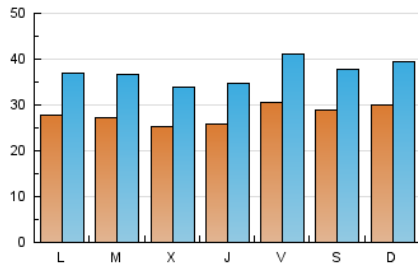

4. Gráficas (Nacional e Internacional)

4.1 Por día de la semana (promedio)

N. únicos / Visitas (x 100)