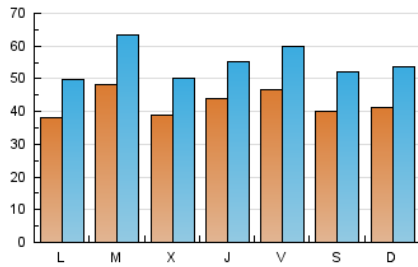

1. Cifras totales y promedios (Nacional e Internacional)

MES - AÑO	NAVEGADORES UNICOS	VISITAS	PAGINAS
Abril - 2023	54.595	164.306	251.007
PROMEDIO DIARIO	4.228	5.477	8.367
PROMEDIO LUNES-VIERNES	4.312	5.573	8.497
PROMEDIO SABADO-DOMINGO	4.059	5.285	8.106
PAGINAS / VISITAS	1,53		
DURACION MEDIA VISITAS	0:01:17		
DURACION MEDIA PAGINAS	0:02:25		

2. Secciones (Nacional e Internacional)

	PAGINAS	%
HOME	26.463	10.54 %
RESTO	224.544	89.46 %

3. Por día del mes (Nacional e Internacional)

Día	N. únicos	Visitas	Páginas	Día	N. únicos	Visitas	Páginas	Día	N. únicos	Visitas	Páginas
1	3.382	4.407	6.681	11	5.506	7.449	11.542	21	4.117	5.396	8.164
2	3.465	4.570	6.913	12	3.931	5.060	7.806	22	3.439	4.579	6.874
3	3.928	5.241	8.540	13	3.979	5.181	7.606	23	3.929	5.143	8.449
4	4.519	5.987	9.262	14	3.394	4.411	6.551	24	3.877	5.052	8.302
5	3.905	5.005	7.412	15	3.373	4.287	6.376	25	3.524	4.469	6.767
6	5.625	6.682	9.505	16	3.908	4.959	7.561	26	4.074	5.441	8.392
7	6.303	8.070	11.688	17	4.189	5.431	8.410	27	4.733	6.061	9.245
8	4.898	6.250	9.322	18	5.683	7.470	11.490	28	4.902	6.133	9.738
9	3.868	5.205	7.731	19	3.589	4.588	6.923	29	4.900	6.480	10.386
10	3.253	4.166	6.221	20	3.216	4.163	6.384	30	5.425	6.970	10.766

4. Gráficas (Nacional e Internacional)

4.1 Por día de la semana (promedio)

N. únicos / Visitas (x 100)

Páginas (x 100)

4.2 Por franja horaria (promedio)

Visitas_ (x 1000)

Páginas (x 1000)

4.3 Por meses