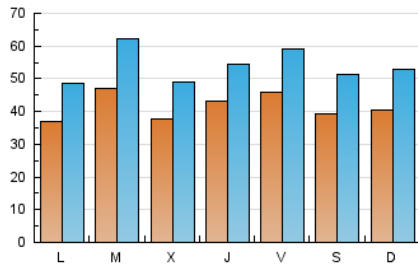

1. Cifras totales y promedios (Nacional)

MES - AÑO	NAVEGADORES UNICOS	VISITAS	PAGINAS
Abril - 2023	51.970	161.377	247.674
PROMEDIO DIARIO	4.134	5.379	8.256
PROMEDIO LUNES-VIERNES	4.212	5.467	8.378
PROMEDIO SABADO-DOMINGO	3.980	5.203	8.011
PAGINAS / VISITAS	1,53		
DURACION MEDIA VISITAS	0:01:17		
DURACION MEDIA PAGINAS	0:02:25		

2. Secciones (Nacional)

	PAGINAS	%
HOME	26.265	10.60 %
RESTO	221.409	89.40 %

3. Por día del mes (Nacional)

Día	N. únicos	Visitas	Páginas	Día	N. únicos	Visitas	Páginas	Día	N. únicos	Visitas	Páginas
1	3.300	4.320	6.580	11	5.392	7.325	11.406	21	4.020	5.298	8.048
2	3.377	4.475	6.804	12	3.847	4.970	7.683	22	3.358	4.495	6.778
3	3.817	5.122	8.402	13	3.900	5.101	7.518	23	3.853	5.062	8.353
4	4.419	5.877	9.140	14	3.298	4.315	6.447	24	3.777	4.949	8.186
5	3.787	4.875	7.259	15	3.308	4.216	6.284	25	3.425	4.368	6.662
6	5.548	6.604	9.418	16	3.814	4.865	7.455	26	3.981	5.342	8.277
7	6.202	7.962	11.574	17	4.091	5.332	8.295	27	4.643	5.966	9.134
8	4.822	6.173	9.238	18	5.564	7.349	11.364	28	4.820	6.045	9.637
9	3.787	5.123	7.637	19	3.459	4.454	6.770	29	4.821	6.395	10.282
10	3.135	4.046	6.089	20	3.106	4.046	6.260	30	5.363	6.907	10.694

4. Gráficas (Nacional)

4.1 Por día de la semana (promedio)

N. únicos / Visitas (x 100)

Páginas (x 100)

4.2 Por franja horaria (promedio)

Visitas_ (x 1000)

Páginas (x 1000)

4.3 Por meses