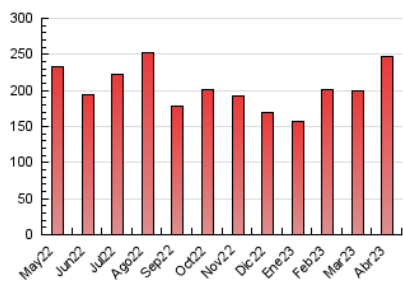

Páginas (x 1000)