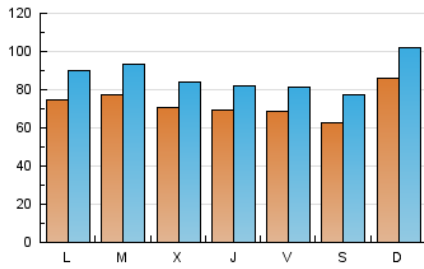

1. Cifras totales y promedios (Nacional e Internacional)

MES - AÑO	NAVEGADORES UNICOS	VISITAS	PAGINAS
Abril - 2020	108.663	260.622	350.416
PROMEDIO DIARIO	7.258	8.687	11.681
PROMEDIO LUNES-VIERNES	7.190	8.583	11.453
PROMEDIO SABADO-DOMINGO	7.444	8.975	12.305
PAGINAS / VISITAS	1,34		
DURACION MEDIA VISITAS	0:01:00		
DURACION MEDIA PAGINAS	0:02:54		

2. Secciones (Nacional e Internacional)

	PAGINAS	%
HOME	25.945	7.40 %
RESTO	324.471	92.60 %

3. Por día del mes (Nacional e Internacional)

Día	N. únicos	Visitas	Páginas	Día	N. únicos	Visitas	Páginas	Día	N. únicos	Visitas	Páginas
1	9.452	11.098	13.737	11	3.000	3.591	5.003	21	8.148	10.336	14.755
2	9.322	10.520	13.268	12	9.734	12.004	15.653	22	5.467	6.856	9.339
3	6.686	7.897	10.402	13	9.287	10.797	14.559	23	8.496	10.798	15.067
4	4.860	5.624	7.643	14	9.837	11.258	14.141	24	10.277	12.444	17.022
5	4.938	5.847	8.147	15	7.920	9.132	12.235	25	12.189	15.384	22.236
6	5.030	5.726	7.731	16	8.809	10.322	13.071	26	8.330	9.817	14.116
7	6.522	7.843	11.186	17	6.335	7.388	9.817	27	8.504	11.454	15.712
8	6.849	7.884	10.842	18	5.085	6.410	8.659	28	6.375	7.854	10.415
9	4.052	4.667	6.320	19	11.419	13.122	16.983	29	5.719	6.919	8.981
10	4.113	4.884	6.828	20	7.024	8.143	10.269	30	3.948	4.603	6.279

4. Gráficas (Nacional e Internacional)

4.1 Por día de la semana (promedio)

N. únicos / Visitas (x 100)

Páginas (x 100)

4.2 Por franja horaria (promedio)

Visitas (x 1000)

Páginas (x 1000)

4.3 Por meses