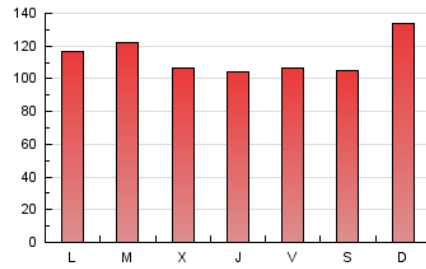

1. Cifras totales y promedios (Nacional)

MES - AÑO	NAVEGADORES UNICOS	VISITAS	PAGINAS
Abril - 2020	99.452	250.281	339.033
PROMEDIO DIARIO	6.923	8.343	11.301
PROMEDIO LUNES-VIERNES	6.849	8.232	11.068
PROMEDIO SABADO-DOMINGO	7.125	8.648	11.941
PAGINAS / VISITAS	1,35		
DURACION MEDIA VISITAS	0:01:02		
DURACION MEDIA PAGINAS	0:02:54		

2. Secciones (Nacional)

	PAGINAS	%
HOME	25.740	7.59 %
RESTO	313.293	92.41 %

3. Por día del mes (Nacional)

Día	N. únicos	Visitas	Páginas	Día	N. únicos	Visitas	Páginas	Día	N. únicos	Visitas	Páginas
1	9.065	10.728	13.336	11	2.801	3.389	4.793	21	7.713	9.897	14.289
2	8.997	10.171	12.861	12	9.461	11.718	15.339	22	5.084	6.465	8.913
3	6.376	7.597	10.080	13	9.000	10.485	14.209	23	8.119	10.389	14.637
4	4.548	5.304	7.305	14	9.534	10.954	13.731	24	9.819	11.976	16.496
5	4.638	5.541	7.811	15	7.610	8.819	11.915	25	11.675	14.897	21.672
6	4.701	5.386	7.359	16	8.375	9.890	12.609	26	7.978	9.442	13.688
7	6.202	7.515	10.826	17	5.925	6.997	9.390	27	8.155	11.031	15.212
8	6.548	7.566	10.503	18	4.790	6.103	8.325	28	6.039	7.472	10.006
9	3.750	4.361	6.002	19	11.108	12.787	16.595	29	5.404	6.602	8.646
10	3.890	4.656	6.583	20	6.716	7.837	9.947	30	3.661	4.306	5.955

4. Gráficas (Nacional)

4.1 Por día de la semana (promedio)

N. únicos / Visitas (x 100)

Páginas (x 100)

4.2 Por franja horaria (promedio)

Visitas (x 1000)

Páginas (x 1000)

4.3 Por meses