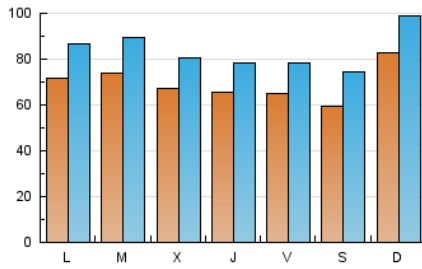

1. Cifras totales y promedios (Nacional)

MES - AÑO	NAVEGADORES UNICOS	VISITAS	PAGINAS
Abril - 2020	99.452	250.281	339.033
PROMEDIO DIARIO	6.923	8.343	11.301
PROMEDIO LUNES-VIERNES	6.849	8.232	11.068
PROMEDIO SABADO-DOMINGO	7.125	8.648	11.941
PAGINAS / VISITAS	1,35		
DURACION MEDIA VISITAS	0:01:02		
DURACION MEDIA PAGINAS	0:02:54		

2. Secciones (Nacional)

	PAGINAS	%
HOME	25.740	7.59 %
RESTO	313.293	92.41 %

3. Por día del mes (Nacional)

Día	N. únicos	Visitas	Páginas	Día	N. únicos	Visitas	Páginas	Día	N. únicos	Visitas	Páginas
1	9.065	10.728	13.336	11	2.801	3.389	4.793	21	7.713	9.897	14.289
2	8.997	10.171	12.861	12	9.461	11.718	15.339	22	5.084	6.465	8.913
3	6.376	7.597	10.080	13	9.000	10.485	14.209	23	8.119	10.389	14.637
4	4.548	5.304	7.305	14	9.534	10.954	13.731	24	9.819	11.976	16.496
5	4.638	5.541	7.811	15	7.610	8.819	11.915	25	11.675	14.897	21.672
6	4.701	5.386	7.359	16	8.375	9.890	12.609	26	7.978	9.442	13.688
7	6.202	7.515	10.826	17	5.925	6.997	9.390	27	8.155	11.031	15.212
8	6.548	7.566	10.503	18	4.790	6.103	8.325	28	6.039	7.472	10.006
9	3.750	4.361	6.002	19	11.108	12.787	16.595	29	5.404	6.602	8.646
10	3.890	4.656	6.583	20	6.716	7.837	9.947	30	3.661	4.306	5.955

4. Gráficas (Nacional)

4.1 Por día de la semana (promedio)

N. únicos / Visitas (x 100)

Páginas (x 100)

4.2 Por franja horaria (promedio)

Visitas (x 1000)

Páginas (x 1000)

4.3 Por meses