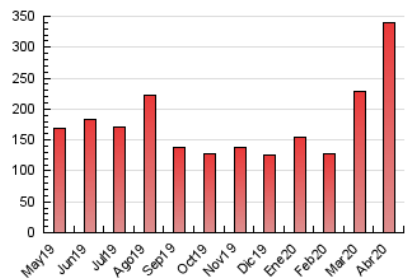

Páginas (x 1000)