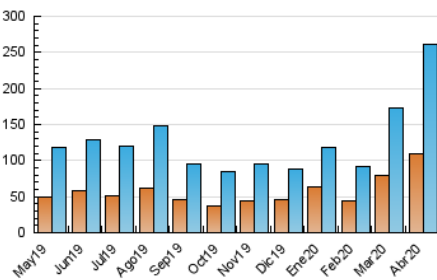

4.3 Por meses

N. únicos / Visitas (x 1000)