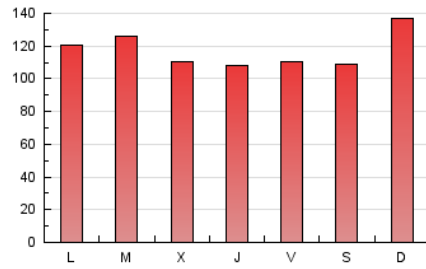

1. Cifras totales y promedios (Nacional e Internacional)

MES - AÑO	NAVEGADORES UNICOS	VISITAS	PAGINAS
Abril - 2020	108.663	260.622	350.416
PROMEDIO DIARIO	7.258	8.687	11.681
PROMEDIO LUNES-VIERNES	7.190	8.583	11.453
PROMEDIO SABADO-DOMINGO	7.444	8.975	12.305
PAGINAS / VISITAS	1,34		
DURACION MEDIA VISITAS	0:01:00		
DURACION MEDIA PAGINAS	0:02:54		

2. Secciones (Nacional e Internacional)

	PAGINAS	%
HOME	25.945	7.40 %
RESTO	324.471	92.60 %

3. Por día del mes (Nacional e Internacional)

Día	N. únicos	Visitas	Páginas	Día	N. únicos	Visitas	Páginas	Día	N. únicos	Visitas	Páginas
1	9.452	11.098	13.737	11	3.000	3.591	5.003	21	8.148	10.336	14.755
2	9.322	10.520	13.268	12	9.734	12.004	15.653	22	5.467	6.856	9.339
3	6.686	7.897	10.402	13	9.287	10.797	14.559	23	8.496	10.798	15.067
4	4.860	5.624	7.643	14	9.837	11.258	14.141	24	10.277	12.444	17.022
5	4.938	5.847	8.147	15	7.920	9.132	12.235	25	12.189	15.384	22.236
6	5.030	5.726	7.731	16	8.809	10.322	13.071	26	8.330	9.817	14.116
7	6.522	7.843	11.186	17	6.335	7.388	9.817	27	8.504	11.454	15.712
8	6.849	7.884	10.842	18	5.085	6.410	8.659	28	6.375	7.854	10.415
9	4.052	4.667	6.320	19	11.419	13.122	16.983	29	5.719	6.919	8.981
10	4.113	4.884	6.828	20	7.024	8.143	10.269	30	3.948	4.603	6.279

4. Gráficas (Nacional e Internacional)

4.1 Por día de la semana (promedio)

N. únicos / Visitas (x 100)

Páginas (x 100)

4.2 Por franja horaria (promedio)

Visitas (x 1000)

Páginas (x 1000)

4.3 Por meses