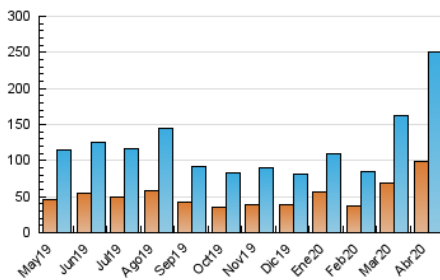

4.3 Por meses

N. únicos / Visitas (x 1000)