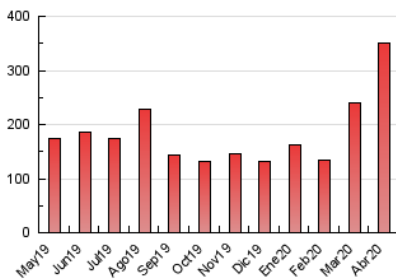

Páginas (x 1000)