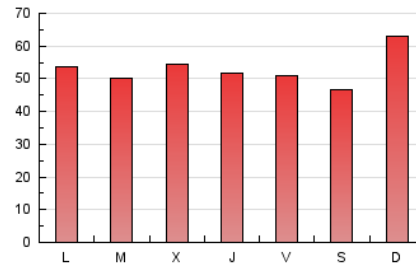

1. Cifras totales y promedios (Nacional)

MES - AÑO	NAVEGADORES UNICOS	VISITAS	PAGINAS
Abril - 2019	39.104	102.752	158.603
PROMEDIO DIARIO	2.838	3.425	5.287
PROMEDIO LUNES-VIERNES	2.808	3.371	5.213
PROMEDIO SABADO-DOMINGO	2.920	3.573	5.490
PAGINAS / VISITAS	1,54		
DURACION MEDIA VISITAS	0:01:18		
DURACION MEDIA PAGINAS	0:02:23		

2. Secciones (Nacional)

	PAGINAS	%
HOME	17.401	10.97 %
RESTO	141.202	89.03 %

3. Por día del mes (Nacional)

Día	N. únicos	Visitas	Páginas	Día	N. únicos	Visitas	Páginas	Día	N. únicos	Visitas	Páginas
1	2.656	3.087	4.810	11	3.604	4.146	5.811	21	3.360	4.295	6.939
2	1.960	2.282	3.625	12	4.203	4.951	7.519	22	2.644	3.272	4.975
3	2.342	2.862	4.424	13	3.573	4.238	6.126	23	3.053	3.788	5.916
4	2.346	2.765	4.325	14	3.757	4.682	7.133	24	3.302	4.117	6.541
5	2.056	2.457	3.935	15	2.795	3.351	5.538	25	3.640	4.358	6.849
6	1.530	1.792	2.932	16	2.731	3.247	4.870	26	2.237	2.632	4.223
7	3.303	4.006	6.225	17	2.396	2.839	4.299	27	1.945	2.348	3.717
8	2.891	3.322	5.030	18	2.066	2.449	3.661	28	2.530	3.216	4.928
9	2.583	3.167	4.890	19	2.314	2.888	4.694	29	2.968	3.674	6.413
10	3.783	4.585	6.500	20	3.365	4.003	5.919	30	3.206	3.933	5.836

4. Gráficas (Nacional)

4.1 Por día de la semana (promedio)

N. únicos / Visitas (x 100)

Páginas (x 100)

4.2 Por franja horaria (promedio)

Visitas (x 1000)

Páginas (x 1000)

4.3 Por meses