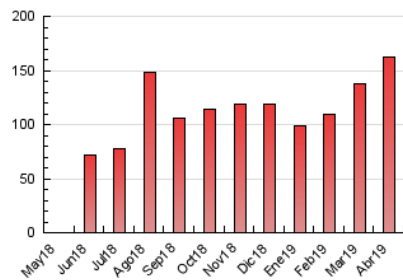

Páginas (x 1000)