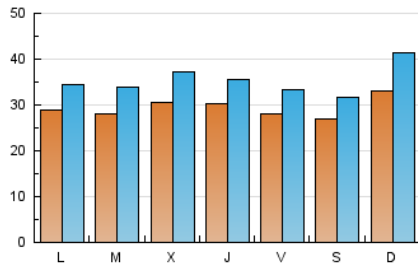

1. Cifras totales y promedios (Nacional e Internacional)

MES - AÑO	NAVEGADORES UNICOS	VISITAS	PAGINAS
Abril - 2019	41.797	105.756	162.023
PROMEDIO DIARIO	2.934	3.525	5.401
PROMEDIO LUNES-VIERNES	2.911	3.478	5.334
PROMEDIO SABADO-DOMINGO	2.998	3.654	5.584
PAGINAS / VISITAS	1,53		
DURACION MEDIA VISITAS	0:01:16		
DURACION MEDIA PAGINAS	0:02:23		

2. Secciones (Nacional e Internacional)

	PAGINAS	%
HOME	17.501	10.80 %
RESTO	144.522	89.20 %

3. Por día del mes (Nacional e Internacional)

Día	N. únicos	Visitas	Páginas	Día	N. únicos	Visitas	Páginas	Día	N. únicos	Visitas	Páginas
1	2.748	3.179	4.913	11	3.719	4.271	5.950	21	3.431	4.371	7.029
2	2.046	2.372	3.740	12	4.356	5.108	7.701	22	2.723	3.355	5.071
3	2.474	3.003	4.573	13	3.678	4.348	6.253	23	3.142	3.881	6.019
4	2.528	2.954	4.534	14	3.837	4.765	7.231	24	3.411	4.228	6.666
5	2.155	2.560	4.051	15	2.898	3.456	5.657	25	3.738	4.457	6.966
6	1.597	1.861	3.014	16	2.814	3.335	4.968	26	2.319	2.718	4.325
7	3.400	4.111	6.341	17	2.486	2.930	4.411	27	1.998	2.403	3.778
8	2.985	3.418	5.135	18	2.147	2.531	3.773	28	2.587	3.274	4.998
9	2.688	3.277	5.016	19	2.400	2.974	4.784	29	3.066	3.775	6.524
10	3.892	4.697	6.623	20	3.455	4.100	6.028	30	3.316	4.044	5.951

4. Gráficas (Nacional e Internacional)

4.1 Por día de la semana (promedio)

N. únicos / Visitas (x 100)

Páginas (x 100)

4.2 Por franja horaria (promedio)

Visitas (x 1000)

Páginas (x 1000)

4.3 Por meses