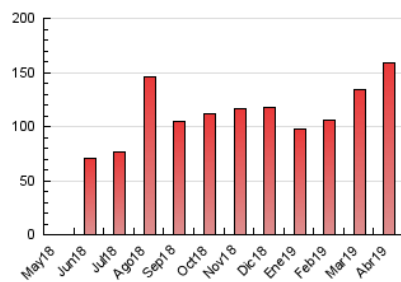

Páginas (x 1000)