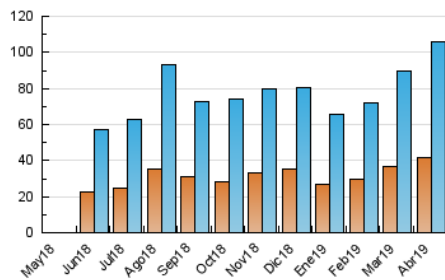

4.3 Por meses

N. únicos / Visitas (x 1000)