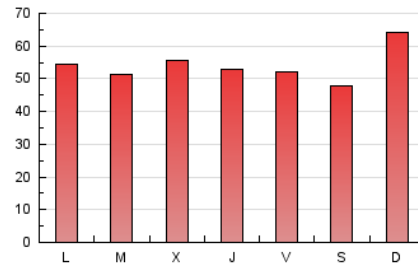

1. Cifras totales y promedios (Nacional e Internacional)

MES - AÑO	NAVEGADORES UNICOS	VISITAS	PAGINAS
Abril - 2019	41.797	105.756	162.023
PROMEDIO DIARIO	2.934	3.525	5.401
PROMEDIO LUNES-VIERNES	2.911	3.478	5.334
PROMEDIO SABADO-DOMINGO	2.998	3.654	5.584
PAGINAS / VISITAS	1,53		
DURACION MEDIA VISITAS	0:01:16		
DURACION MEDIA PAGINAS	0:02:23		

2. Secciones (Nacional e Internacional)

	PAGINAS	%
HOME	17.501	10.80 %
RESTO	144.522	89.20 %

3. Por día del mes (Nacional e Internacional)

Día	N. únicos	Visitas	Páginas	Día	N. únicos	Visitas	Páginas	Día	N. únicos	Visitas	Páginas
1	2.748	3.179	4.913	11	3.719	4.271	5.950	21	3.431	4.371	7.029
2	2.046	2.372	3.740	12	4.356	5.108	7.701	22	2.723	3.355	5.071
3	2.474	3.003	4.573	13	3.678	4.348	6.253	23	3.142	3.881	6.019
4	2.528	2.954	4.534	14	3.837	4.765	7.231	24	3.411	4.228	6.666
5	2.155	2.560	4.051	15	2.898	3.456	5.657	25	3.738	4.457	6.966
6	1.597	1.861	3.014	16	2.814	3.335	4.968	26	2.319	2.718	4.325
7	3.400	4.111	6.341	17	2.486	2.930	4.411	27	1.998	2.403	3.778
8	2.985	3.418	5.135	18	2.147	2.531	3.773	28	2.587	3.274	4.998
9	2.688	3.277	5.016	19	2.400	2.974	4.784	29	3.066	3.775	6.524
10	3.892	4.697	6.623	20	3.455	4.100	6.028	30	3.316	4.044	5.951

4. Gráficas (Nacional e Internacional)

4.1 Por día de la semana (promedio)

N. únicos / Visitas (x 100)

Páginas (x 100)

4.2 Por franja horaria (promedio)

Visitas (x 1000)

Páginas (x 1000)

4.3 Por meses