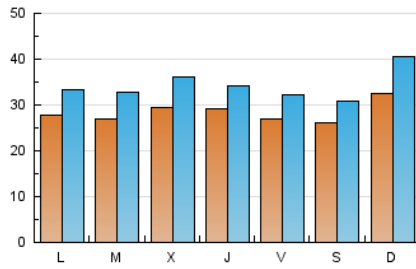

1. Cifras totales y promedios (Nacional)

MES - AÑO	NAVEGADORES UNICOS	VISITAS	PAGINAS
Abril - 2019	39.104	102.752	158.603
PROMEDIO DIARIO	2.838	3.425	5.287
PROMEDIO LUNES-VIERNES	2.808	3.371	5.213
PROMEDIO SABADO-DOMINGO	2.920	3.573	5.490
PAGINAS / VISITAS	1,54		
DURACION MEDIA VISITAS	0:01:18		
DURACION MEDIA PAGINAS	0:02:23		

2. Secciones (Nacional)

	PAGINAS	%
HOME	17.401	10.97 %
RESTO	141.202	89.03 %

3. Por día del mes (Nacional)

Día	N. únicos	Visitas	Páginas	Día	N. únicos	Visitas	Páginas	Día	N. únicos	Visitas	Páginas
1	2.656	3.087	4.810	11	3.604	4.146	5.811	21	3.360	4.295	6.939
2	1.960	2.282	3.625	12	4.203	4.951	7.519	22	2.644	3.272	4.975
3	2.342	2.862	4.424	13	3.573	4.238	6.126	23	3.053	3.788	5.916
4	2.346	2.765	4.325	14	3.757	4.682	7.133	24	3.302	4.117	6.541
5	2.056	2.457	3.935	15	2.795	3.351	5.538	25	3.640	4.358	6.849
6	1.530	1.792	2.932	16	2.731	3.247	4.870	26	2.237	2.632	4.223
7	3.303	4.006	6.225	17	2.396	2.839	4.299	27	1.945	2.348	3.717
8	2.891	3.322	5.030	18	2.066	2.449	3.661	28	2.530	3.216	4.928
9	2.583	3.167	4.890	19	2.314	2.888	4.694	29	2.968	3.674	6.413
10	3.783	4.585	6.500	20	3.365	4.003	5.919	30	3.206	3.933	5.836

4. Gráficas (Nacional)

4.1 Por día de la semana (promedio)

N. únicos / Visitas (x 100)

Páginas (x 100)

4.2 Por franja horaria (promedio)

Visitas (x 1000)

Páginas (x 1000)

4.3 Por meses