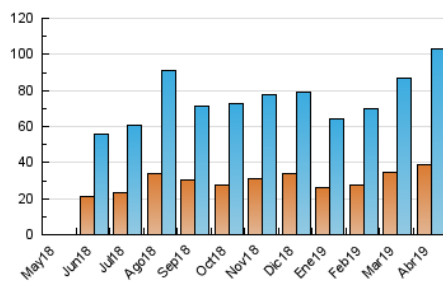

4.3 Por meses

N. únicos / Visitas (x 1000)