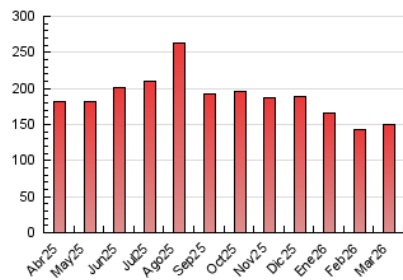

1. Cifras totales y promedios (Nacional)

MES - AÑO	NAVEGADORES UNICOS	VISITAS	PAGINAS
Marzo - 2026	30.694	83.620	149.902
PROMEDIO DIARIO	2.094	2.773	4.836
PROMEDIO LUNES-VIERNES	2.039	2.685	4.690
PROMEDIO SABADO-DOMINGO	2.231	2.989	5.191
PAGINAS / VISITAS	1,74		
DURACION MEDIA VISITAS	0:02:24		
TIEMPO INTERACCIÓN MEDIO	0:03:03		

2. Secciones (Nacional)

	PAGINAS	%
HOME	26.264	17.52 %
RESTO	123.638	82.48 %

3. Por día del mes (Nacional)

Día	N. únicos	Visitas	Páginas	Día	N. únicos	Visitas	Páginas	Día	N. únicos	Visitas	Páginas
1	1.712	2.232	3.825	11	1.631	2.106	3.588	21	1.733	2.347	4.174
2	1.870	2.463	4.405	12	1.908	2.488	4.237	22	1.823	2.547	4.728
3	1.562	2.012	3.755	13	2.088	2.626	4.390	23	1.772	2.441	4.700
4	1.689	2.169	4.015	14	1.862	2.500	4.337	24	2.160	2.883	5.007
5	1.932	2.574	4.456	15	2.150	2.932	5.656	25	2.017	2.657	4.742
6	1.982	2.664	4.728	16	1.682	2.247	4.063	26	1.787	2.376	4.011
7	1.938	2.559	4.384	17	1.424	1.908	3.450	27	2.261	2.969	5.063
8	3.556	4.600	7.441	18	1.850	2.386	4.196	28	2.582	3.452	5.888
9	3.003	3.709	6.722	19	2.219	2.787	4.920	29	2.722	3.736	6.288
10	2.929	3.746	6.110	20	1.976	2.585	4.595	30	2.195	2.992	5.330
								31	2.914	4.272	6.698

4. Gráficas (Nacional)

4.1 Por día de la semana (promedio)

N. únicos / Visitas (x 100)

Páginas (x 100)

4.2 Por franja horaria (promedio)

Visitas_ (x 1000)

Páginas (x 1000)

4.3 Por meses

N. únicos / Visitas (x 1000)

Páginas (x 1000)

5. Observaciones

Este Medio Electrónico de Comunicación ha sido medido por la herramienta Google Analytics de Google (GA4).

6. Definiciones básicas (Para más información ver Normas Técnicas para el Control de los Medios Electrónicos de Comunicación)