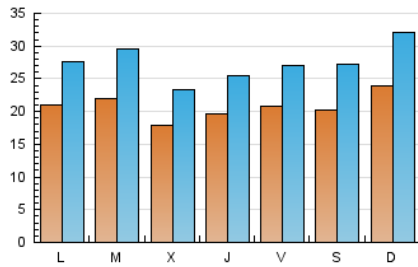

1. Cifras totales y promedios (Nacional)

MES - AÑO	NAVEGADORES UNICOS	VISITAS	PAGINAS
Marzo - 2026	30.694	83.620	149.902
PROMEDIO DIARIO	2.094	2.773	4.836
PROMEDIO LUNES-VIERNES	2.039	2.685	4.690
PROMEDIO SABADO-DOMINGO	2.231	2.989	5.191
PAGINAS / VISITAS	1,74		
DURACION MEDIA VISITAS	0:02:24		
TIEMPO INTERACCIÓN MEDIO	0:03:03		

2. Secciones (Nacional)

	PAGINAS	%
HOME	26.264	17.52 %
RESTO	123.638	82.48 %

3. Por día del mes (Nacional)

Día	N. únicos	Visitas	Páginas	Día	N. únicos	Visitas	Páginas	Día	N. únicos	Visitas	Páginas
1	1.712	2.232	3.825	11	1.631	2.106	3.588	21	1.733	2.347	4.174
2	1.870	2.463	4.405	12	1.908	2.488	4.237	22	1.823	2.547	4.728
3	1.562	2.012	3.755	13	2.088	2.626	4.390	23	1.772	2.441	4.700
4	1.689	2.169	4.015	14	1.862	2.500	4.337	24	2.160	2.883	5.007
5	1.932	2.574	4.456	15	2.150	2.932	5.656	25	2.017	2.657	4.742
6	1.982	2.664	4.728	16	1.682	2.247	4.063	26	1.787	2.376	4.011
7	1.938	2.559	4.384	17	1.424	1.908	3.450	27	2.261	2.969	5.063
8	3.556	4.600	7.441	18	1.850	2.386	4.196	28	2.582	3.452	5.888
9	3.003	3.709	6.722	19	2.219	2.787	4.920	29	2.722	3.736	6.288
10	2.929	3.746	6.110	20	1.976	2.585	4.595	30	2.195	2.992	5.330
								31	2.914	4.272	6.698

4. Gráficas (Nacional)

4.1 Por día de la semana (promedio)

N. únicos / Visitas (x 100)

Páginas (x 100)

4.2 Por franja horaria (promedio)

Visitas_ (x 1000)

Páginas (x 1000)

4.3 Por meses