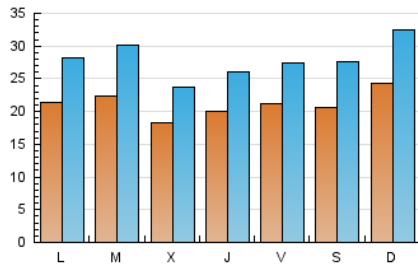

1. Cifras totales y promedios (Nacional e Internacional)

MES - AÑO	NAVEGADORES UNICOS	VISITAS	PAGINAS
Marzo - 2026	31.653	85.119	151.574
PROMEDIO DIARIO	2.133	2.817	4.889
PROMEDIO LUNES-VIERNES	2.078	2.729	4.742
PROMEDIO SABADO-DOMINGO	2.267	3.032	5.250
PAGINAS / VISITAS	1,74		
DURACION MEDIA VISITAS	0:02:24		
TIEMPO INTERACCIÓN MEDIO	0:02:58		

2. Secciones (Nacional e Internacional)

	PAGINAS	%
HOME	26.415	17.43 %
RESTO	125.159	82.57 %

3. Por día del mes (Nacional e Internacional)

Día	N. únicos	Visitas	Páginas	Día	N. únicos	Visitas	Páginas	Día	N. únicos	Visitas	Páginas
1	1.755	2.285	3.897	11	1.664	2.140	3.628	21	1.764	2.384	4.228
2	1.914	2.512	4.458	12	1.939	2.520	4.273	22	1.865	2.596	4.786
3	1.603	2.059	3.805	13	2.113	2.651	4.434	23	1.814	2.486	4.760
4	1.732	2.217	4.067	14	1.892	2.537	4.393	24	2.207	2.947	5.065
5	1.989	2.641	4.524	15	2.188	2.977	5.708	25	2.073	2.720	4.814
6	2.023	2.710	4.778	16	1.721	2.293	4.132	26	1.823	2.418	4.062
7	1.979	2.608	4.454	17	1.464	1.953	3.501	27	2.300	3.011	5.115
8	3.590	4.635	7.503	18	1.873	2.412	4.225	28	2.619	3.490	5.935
9	3.044	3.766	6.775	19	2.249	2.820	4.990	29	2.748	3.777	6.346
10	2.957	3.786	6.145	20	2.012	2.624	4.641	30	2.243	3.044	5.385
								31	2.954	4.314	6.747

4. Gráficas (Nacional e Internacional)

4.1 Por día de la semana (promedio)

N. únicos / Visitas (x 100)

Páginas (x 100)

4.2 Por franja horaria (promedio)

Visitas_ (x 1000)

Páginas (x 1000)

4.3 Por meses