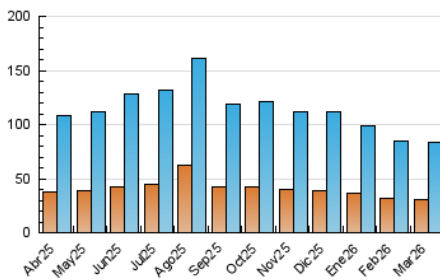

1. Cifras totales y promedios (Nacional)

MES - AÑO	NAVEGADORES UNICOS	VISITAS	PAGINAS
Marzo - 2026	30.694	83.620	149.902
PROMEDIO DIARIO	2.094	2.773	4.836
PROMEDIO LUNES-VIERNES	2.039	2.685	4.690
PROMEDIO SABADO-DOMINGO	2.231	2.989	5.191
PAGINAS / VISITAS	1,74		
DURACION MEDIA VISITAS	0:02:24		
TIEMPO INTERACCIÓN MEDIO	0:03:03		

2. Secciones (Nacional)

	PAGINAS	%
HOME	26.264	17.52 %
RESTO	123.638	82.48 %

3. Por día del mes (Nacional)

Día	N. únicos	Visitas	Páginas	Día	N. únicos	Visitas	Páginas	Día	N. únicos	Visitas	Páginas
1	1.712	2.232	3.825	11	1.631	2.106	3.588	21	1.733	2.347	4.174
2	1.870	2.463	4.405	12	1.908	2.488	4.237	22	1.823	2.547	4.728
3	1.562	2.012	3.755	13	2.088	2.626	4.390	23	1.772	2.441	4.700
4	1.689	2.169	4.015	14	1.862	2.500	4.337	24	2.160	2.883	5.007
5	1.932	2.574	4.456	15	2.150	2.932	5.656	25	2.017	2.657	4.742
6	1.982	2.664	4.728	16	1.682	2.247	4.063	26	1.787	2.376	4.011
7	1.938	2.559	4.384	17	1.424	1.908	3.450	27	2.261	2.969	5.063
8	3.556	4.600	7.441	18	1.850	2.386	4.196	28	2.582	3.452	5.888
9	3.003	3.709	6.722	19	2.219	2.787	4.920	29	2.722	3.736	6.288
10	2.929	3.746	6.110	20	1.976	2.585	4.595	30	2.195	2.992	5.330
								31	2.914	4.272	6.698

4. Gráficas (Nacional)

4.1 Por día de la semana (promedio)

N. únicos / Visitas (x 100)

Páginas (x 100)

4.2 Por franja horaria (promedio)

Visitas_ (x 1000)

Páginas (x 1000)

4.3 Por meses

N. únicos / Visitas (x 1000)

Páginas (x 1000)

5. Observaciones

Este Medio Electrónico de Comunicación ha sido medido por la herramienta Google Analytics de Google (GA4).

6. Definiciones básicas (Para más información ver Normas Técnicas para el Control de los Medios Electrónicos de Comunicación)