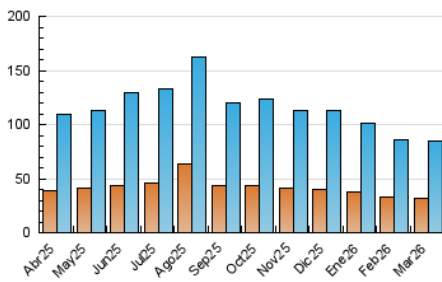

4.3 Por meses

N. únicos / Visitas (x 1000)