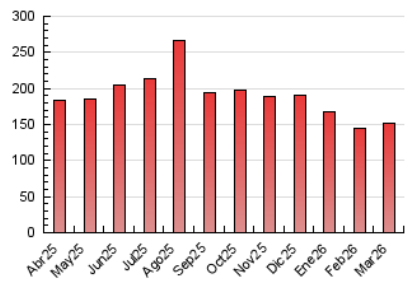

Páginas (x 1000)