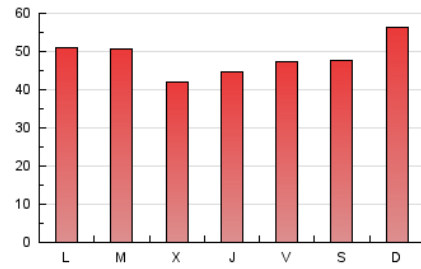

1. Cifras totales y promedios (Nacional e Internacional)

MES - AÑO	NAVEGADORES UNICOS	VISITAS	PAGINAS
Marzo - 2026	31.653	85.119	151.574
PROMEDIO DIARIO	2.133	2.817	4.889
PROMEDIO LUNES-VIERNES	2.078	2.729	4.742
PROMEDIO SABADO-DOMINGO	2.267	3.032	5.250
PAGINAS / VISITAS	1,74		
DURACION MEDIA VISITAS	0:02:24		
TIEMPO INTERACCIÓN MEDIO	0:02:58		

2. Secciones (Nacional e Internacional)

	PAGINAS	%
HOME	26.415	17.43 %
RESTO	125.159	82.57 %

3. Por día del mes (Nacional e Internacional)

Día	N. únicos	Visitas	Páginas	Día	N. únicos	Visitas	Páginas	Día	N. únicos	Visitas	Páginas
1	1.755	2.285	3.897	11	1.664	2.140	3.628	21	1.764	2.384	4.228
2	1.914	2.512	4.458	12	1.939	2.520	4.273	22	1.865	2.596	4.786
3	1.603	2.059	3.805	13	2.113	2.651	4.434	23	1.814	2.486	4.760
4	1.732	2.217	4.067	14	1.892	2.537	4.393	24	2.207	2.947	5.065
5	1.989	2.641	4.524	15	2.188	2.977	5.708	25	2.073	2.720	4.814
6	2.023	2.710	4.778	16	1.721	2.293	4.132	26	1.823	2.418	4.062
7	1.979	2.608	4.454	17	1.464	1.953	3.501	27	2.300	3.011	5.115
8	3.590	4.635	7.503	18	1.873	2.412	4.225	28	2.619	3.490	5.935
9	3.044	3.766	6.775	19	2.249	2.820	4.990	29	2.748	3.777	6.346
10	2.957	3.786	6.145	20	2.012	2.624	4.641	30	2.243	3.044	5.385
								31	2.954	4.314	6.747

4. Gráficas (Nacional e Internacional)

4.1 Por día de la semana (promedio)

N. únicos / Visitas (x 100)

Páginas (x 100)

4.2 Por franja horaria (promedio)

Visitas_ (x 1000)

Páginas (x 1000)

4.3 Por meses