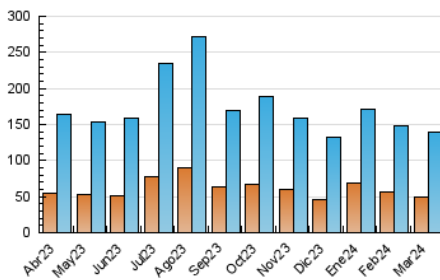

4.3 Por meses

N. únicos / Visitas (x 1000)