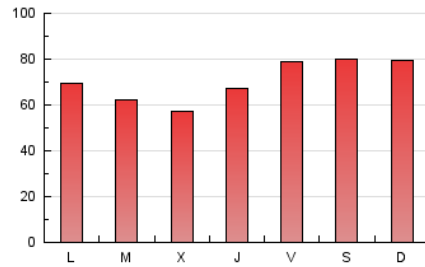

1. Cifras totales y promedios (Nacional e Internacional)

MES - AÑO	NAVEGADORES UNICOS	VISITAS	PAGINAS
Marzo - 2024	49.913	139.610	221.931
PROMEDIO DIARIO	3.516	4.504	7.159
PROMEDIO LUNES-VIERNES	3.275	4.205	6.763
PROMEDIO SABADO-DOMINGO	4.023	5.130	7.992
PAGINAS / VISITAS	1,59		
DURACION MEDIA VISITAS	0:02:19		
TIEMPO INTERACCIÓN MEDIO	0:03:19		

2. Secciones (Nacional e Internacional)

	PAGINAS	%
HOME	25.678	11.57 %
RESTO	196.253	88.43 %

3. Por día del mes (Nacional e Internacional)

Día	N. únicos	Visitas	Páginas	Día	N. únicos	Visitas	Páginas	Día	N. únicos	Visitas	Páginas
1	3.618	4.746	7.827	11	3.159	4.027	6.845	21	3.301	4.107	6.620
2	3.782	4.745	7.852	12	2.699	3.415	5.615	22	2.973	3.871	6.174
3	5.234	6.636	10.052	13	2.669	3.338	5.346	23	5.884	7.413	10.438
4	3.102	4.011	6.287	14	3.422	4.289	6.731	24	5.151	6.546	9.964
5	3.037	3.894	6.148	15	4.098	5.194	8.494	25	3.880	5.014	7.855
6	2.663	3.396	5.486	16	3.396	4.350	7.006	26	3.384	4.284	6.946
7	3.245	4.157	6.406	17	2.853	3.697	6.167	27	2.851	3.589	5.491
8	2.964	3.874	6.417	18	3.259	4.275	6.901	28	3.427	4.553	7.123
9	3.507	4.569	7.751	19	2.965	3.608	6.236	29	4.903	6.735	10.588
10	3.832	4.923	7.806	20	3.149	3.929	6.477	30	3.528	4.404	7.060
								31	3.058	4.021	5.822

4. Gráficas (Nacional e Internacional)

4.1 Por día de la semana (promedio)

N. únicos / Visitas (x 100)

Páginas (x 100)

4.2 Por franja horaria (promedio)

Visitas_ (x 1000)

Páginas (x 1000)

4.3 Por meses