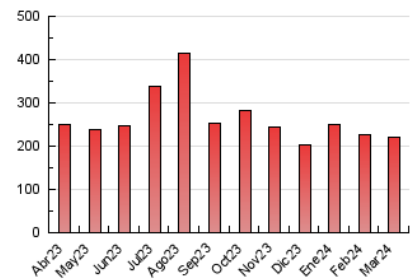

Páginas (x 1000)