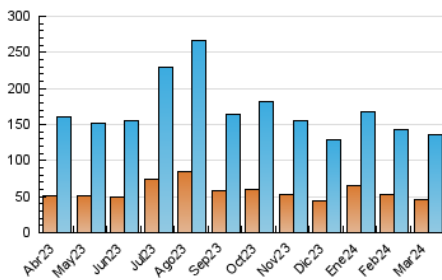

4.3 Por meses

N. únicos / Visitas (x 1000)