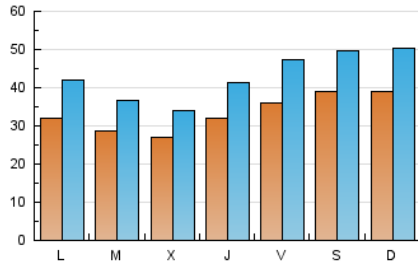

1. Cifras totales y promedios (Nacional)

MES - AÑO	NAVEGADORES UNICOS	VISITAS	PAGINAS
Marzo - 2024	46.426	135.338	215.950
PROMEDIO DIARIO	3.386	4.366	6.966
PROMEDIO LUNES-VIERNES	3.137	4.057	6.567
PROMEDIO SABADO-DOMINGO	3.908	5.014	7.805
PAGINAS / VISITAS	1,60		
DURACION MEDIA VISITAS	0:02:20		
TIEMPO INTERACCIÓN MEDIO	0:03:30		

2. Secciones (Nacional)

	PAGINAS	%
HOME	24.451	11.32 %
RESTO	191.499	88.68 %

3. Por día del mes (Nacional)

Día	N. únicos	Visitas	Páginas	Día	N. únicos	Visitas	Páginas	Día	N. únicos	Visitas	Páginas
1	3.456	4.574	7.165	11	3.009	3.903	6.655	21	3.159	3.939	6.433
2	3.633	4.615	7.191	12	2.555	3.262	5.438	22	2.847	3.713	6.012
3	5.102	6.494	9.889	13	2.542	3.214	5.188	23	5.779	7.270	10.314
4	2.952	3.859	6.109	14	3.276	4.127	6.549	24	5.046	6.441	9.841
5	2.882	3.740	5.964	15	3.988	5.095	8.338	25	3.766	4.877	7.703
6	2.492	3.235	5.288	16	3.299	4.263	6.880	26	3.258	4.134	6.792
7	3.093	3.997	6.216	17	2.735	3.585	6.025	27	2.726	3.435	5.318
8	2.833	3.707	6.250	18	3.114	4.113	6.713	28	3.318	4.423	6.976
9	3.387	4.436	7.600	19	2.822	3.471	6.066	29	4.806	6.613	10.460
10	3.697	4.797	7.654	20	2.989	3.772	6.272	30	3.433	4.303	6.932
								31	2.972	3.931	5.719

4. Gráficas (Nacional)

4.1 Por día de la semana (promedio)

N. únicos / Visitas (x 100)

Páginas (x 100)

4.2 Por franja horaria (promedio)

Visitas_ (x 1000)

Páginas (x 1000)

4.3 Por meses