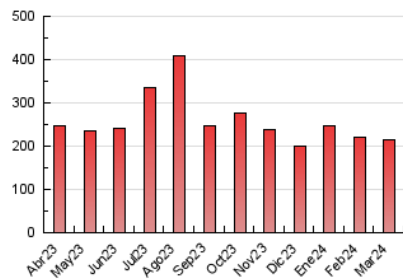

Páginas (x 1000)