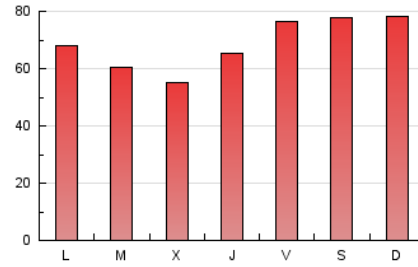

1. Cifras totales y promedios (Nacional)

MES - AÑO	NAVEGADORES UNICOS	VISITAS	PAGINAS
Marzo - 2024	46.426	135.338	215.950
PROMEDIO DIARIO	3.386	4.366	6.966
PROMEDIO LUNES-VIERNES	3.137	4.057	6.567
PROMEDIO SABADO-DOMINGO	3.908	5.014	7.805
PAGINAS / VISITAS	1,60		
DURACION MEDIA VISITAS	0:02:20		
TIEMPO INTERACCIÓN MEDIO	0:03:30		

2. Secciones (Nacional)

	PAGINAS	%
HOME	24.451	11.32 %
RESTO	191.499	88.68 %

3. Por día del mes (Nacional)

Día	N. únicos	Visitas	Páginas	Día	N. únicos	Visitas	Páginas	Día	N. únicos	Visitas	Páginas
1	3.456	4.574	7.165	11	3.009	3.903	6.655	21	3.159	3.939	6.433
2	3.633	4.615	7.191	12	2.555	3.262	5.438	22	2.847	3.713	6.012
3	5.102	6.494	9.889	13	2.542	3.214	5.188	23	5.779	7.270	10.314
4	2.952	3.859	6.109	14	3.276	4.127	6.549	24	5.046	6.441	9.841
5	2.882	3.740	5.964	15	3.988	5.095	8.338	25	3.766	4.877	7.703
6	2.492	3.235	5.288	16	3.299	4.263	6.880	26	3.258	4.134	6.792
7	3.093	3.997	6.216	17	2.735	3.585	6.025	27	2.726	3.435	5.318
8	2.833	3.707	6.250	18	3.114	4.113	6.713	28	3.318	4.423	6.976
9	3.387	4.436	7.600	19	2.822	3.471	6.066	29	4.806	6.613	10.460
10	3.697	4.797	7.654	20	2.989	3.772	6.272	30	3.433	4.303	6.932
								31	2.972	3.931	5.719

4. Gráficas (Nacional)

4.1 Por día de la semana (promedio)

N. únicos / Visitas (x 100)

Páginas (x 100)

4.2 Por franja horaria (promedio)

Visitas_ (x 1000)

Páginas (x 1000)

4.3 Por meses