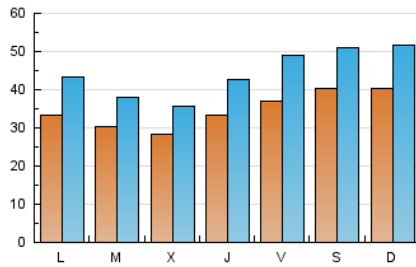

1. Cifras totales y promedios (Nacional e Internacional)

MES - AÑO	NAVEGADORES UNICOS	VISITAS	PAGINAS
Marzo - 2024	49.913	139.610	221.931
PROMEDIO DIARIO	3.516	4.504	7.159
PROMEDIO LUNES-VIERNES	3.275	4.205	6.763
PROMEDIO SABADO-DOMINGO	4.023	5.130	7.992
PAGINAS / VISITAS	1,59		
DURACION MEDIA VISITAS	0:02:19		
TIEMPO INTERACCIÓN MEDIO	0:03:19		

2. Secciones (Nacional e Internacional)

	PAGINAS	%
HOME	25.678	11.57 %
RESTO	196.253	88.43 %

3. Por día del mes (Nacional e Internacional)

Día	N. únicos	Visitas	Páginas	Día	N. únicos	Visitas	Páginas	Día	N. únicos	Visitas	Páginas
1	3.618	4.746	7.827	11	3.159	4.027	6.845	21	3.301	4.107	6.620
2	3.782	4.745	7.852	12	2.699	3.415	5.615	22	2.973	3.871	6.174
3	5.234	6.636	10.052	13	2.669	3.338	5.346	23	5.884	7.413	10.438
4	3.102	4.011	6.287	14	3.422	4.289	6.731	24	5.151	6.546	9.964
5	3.037	3.894	6.148	15	4.098	5.194	8.494	25	3.880	5.014	7.855
6	2.663	3.396	5.486	16	3.396	4.350	7.006	26	3.384	4.284	6.946
7	3.245	4.157	6.406	17	2.853	3.697	6.167	27	2.851	3.589	5.491
8	2.964	3.874	6.417	18	3.259	4.275	6.901	28	3.427	4.553	7.123
9	3.507	4.569	7.751	19	2.965	3.608	6.236	29	4.903	6.735	10.588
10	3.832	4.923	7.806	20	3.149	3.929	6.477	30	3.528	4.404	7.060
								31	3.058	4.021	5.822

4. Gráficas (Nacional e Internacional)

4.1 Por día de la semana (promedio)

N. únicos / Visitas (x 100)

Páginas (x 100)

4.2 Por franja horaria (promedio)

Visitas_ (x 1000)

Páginas (x 1000)

4.3 Por meses