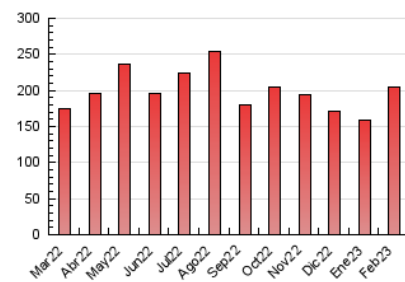

Páginas (x 1000)