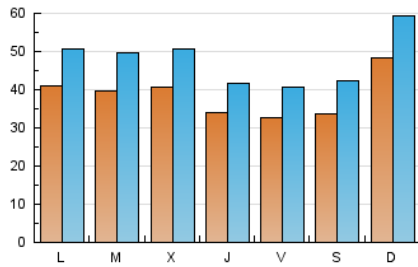

1. Cifras totales y promedios (Nacional e Internacional)

MES - AÑO	NAVEGADORES UNICOS	VISITAS	PAGINAS
Febrero - 2023	55.477	133.940	204.974
PROMEDIO DIARIO	3.852	4.784	7.321
PROMEDIO LUNES-VIERNES	3.757	4.665	7.222
PROMEDIO SABADO-DOMINGO	4.088	5.080	7.567
PAGINAS / VISITAS	1,53		
DURACION MEDIA VISITAS	0:01:09		
DURACION MEDIA PAGINAS	0:02:11		

2. Secciones (Nacional e Internacional)

	PAGINAS	%
HOME	24.699	12.05 %
RESTO	180.275	87.95 %

3. Por día del mes (Nacional e Internacional)

Día	N. únicos	Visitas	Páginas	Día	N. únicos	Visitas	Páginas	Día	N. únicos	Visitas	Páginas
1	2.353	3.019	5.031	11	3.609	4.531	6.505	21	6.285	8.043	12.686
2	3.051	3.864	5.728	12	3.670	4.744	7.251	22	5.727	7.062	10.495
3	2.764	3.495	5.346	13	2.753	3.581	5.630	23	3.585	4.359	6.506
4	3.031	3.743	5.792	14	2.620	3.287	5.328	24	4.520	5.594	8.352
5	3.987	5.031	7.450	15	3.387	4.218	6.583	25	3.593	4.477	6.810
6	2.349	3.100	5.094	16	3.592	4.325	6.566	26	6.783	7.823	10.543
7	2.897	3.620	5.617	17	3.063	3.865	6.366	27	6.481	7.430	10.347
8	4.830	5.970	9.559	18	3.195	4.158	6.654	28	4.024	4.855	7.704
9	3.334	4.132	6.693	19	4.833	6.132	9.527				
10	2.725	3.361	5.177	20	4.801	6.121	9.634				

4. Gráficas (Nacional e Internacional)

4.1 Por día de la semana (promedio)

N. únicos / Visitas (x 100)

Páginas (x 100)

4.2 Por franja horaria (promedio)

Visitas_ (x 1000)

Páginas (x 1000)

4.3 Por meses