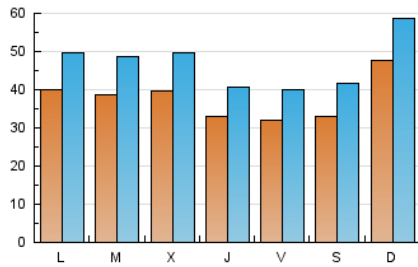

1. Cifras totales y promedios (Nacional)

MES - AÑO	NAVEGADORES UNICOS	VISITAS	PAGINAS
Febrero - 2023	53.441	131.447	202.037
PROMEDIO DIARIO	3.767	4.695	7.216
PROMEDIO LUNES-VIERNES	3.665	4.568	7.108
PROMEDIO SABADO-DOMINGO	4.022	5.010	7.484
PAGINAS / VISITAS	1,54		
DURACION MEDIA VISITAS	0:01:10		
DURACION MEDIA PAGINAS	0:02:10		

2. Secciones (Nacional)

	PAGINAS	%
HOME	24.515	12.13 %
RESTO	177.522	87.87 %

3. Por día del mes (Nacional)

Día	N. únicos	Visitas	Páginas	Día	N. únicos	Visitas	Páginas	Día	N. únicos	Visitas	Páginas
1	2.289	2.950	4.932	11	3.549	4.471	6.440	21	6.146	7.906	12.532
2	2.986	3.795	5.649	12	3.615	4.685	7.178	22	5.530	6.856	10.247
3	2.690	3.419	5.255	13	2.671	3.494	5.522	23	3.471	4.238	6.355
4	2.990	3.699	5.734	14	2.545	3.208	5.239	24	4.421	5.490	8.242
5	3.915	4.951	7.346	15	3.308	4.136	6.492	25	3.507	4.387	6.715
6	2.288	3.035	5.016	16	3.498	4.228	6.455	26	6.733	7.763	10.476
7	2.831	3.552	5.538	17	2.979	3.778	6.246	27	6.378	7.331	10.229
8	4.752	5.889	9.465	18	3.122	4.083	6.569	28	3.921	4.743	7.576
9	3.241	4.028	6.577	19	4.746	6.040	9.410				
10	2.648	3.279	5.093	20	4.708	6.013	9.509				

4. Gráficas (Nacional)

4.1 Por día de la semana (promedio)

N. únicos / Visitas (x 100)

Páginas (x 100)

4.2 Por franja horaria (promedio)

Visitas_ (x 1000)

Páginas (x 1000)

4.3 Por meses