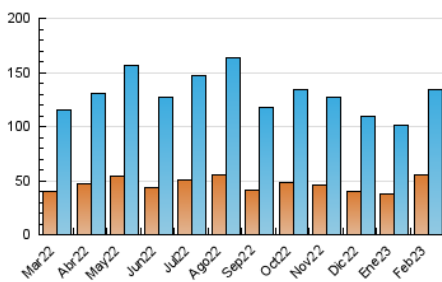

4.3 Por meses

N. únicos / Visitas (x 1000)