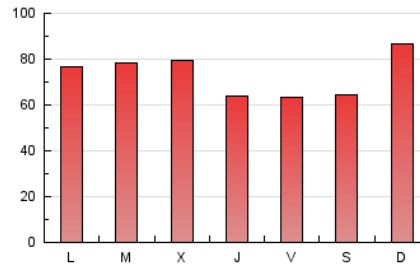

1. Cifras totales y promedios (Nacional e Internacional)

MES - AÑO	NAVEGADORES UNICOS	VISITAS	PAGINAS
Febrero - 2023	55.477	133.940	204.974
PROMEDIO DIARIO	3.852	4.784	7.321
PROMEDIO LUNES-VIERNES	3.757	4.665	7.222
PROMEDIO SABADO-DOMINGO	4.088	5.080	7.567
PAGINAS / VISITAS	1,53		
DURACION MEDIA VISITAS	0:01:09		
DURACION MEDIA PAGINAS	0:02:11		

2. Secciones (Nacional e Internacional)

	PAGINAS	%
HOME	24.699	12.05 %
RESTO	180.275	87.95 %

3. Por día del mes (Nacional e Internacional)

Día	N. únicos	Visitas	Páginas	Día	N. únicos	Visitas	Páginas	Día	N. únicos	Visitas	Páginas
1	2.353	3.019	5.031	11	3.609	4.531	6.505	21	6.285	8.043	12.686
2	3.051	3.864	5.728	12	3.670	4.744	7.251	22	5.727	7.062	10.495
3	2.764	3.495	5.346	13	2.753	3.581	5.630	23	3.585	4.359	6.506
4	3.031	3.743	5.792	14	2.620	3.287	5.328	24	4.520	5.594	8.352
5	3.987	5.031	7.450	15	3.387	4.218	6.583	25	3.593	4.477	6.810
6	2.349	3.100	5.094	16	3.592	4.325	6.566	26	6.783	7.823	10.543
7	2.897	3.620	5.617	17	3.063	3.865	6.366	27	6.481	7.430	10.347
8	4.830	5.970	9.559	18	3.195	4.158	6.654	28	4.024	4.855	7.704
9	3.334	4.132	6.693	19	4.833	6.132	9.527				
10	2.725	3.361	5.177	20	4.801	6.121	9.634				

4. Gráficas (Nacional e Internacional)

4.1 Por día de la semana (promedio)

N. únicos / Visitas (x 100)

Páginas (x 100)

4.2 Por franja horaria (promedio)

Visitas_ (x 1000)

Páginas (x 1000)

4.3 Por meses