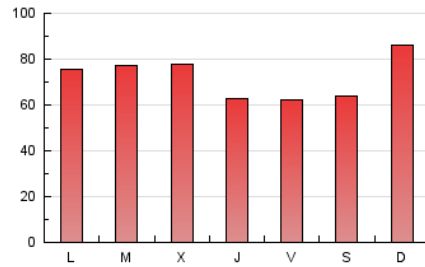

1. Cifras totales y promedios (Nacional)

MES - AÑO	NAVEGADORES UNICOS	VISITAS	PAGINAS
Febrero - 2023	53.441	131.447	202.037
PROMEDIO DIARIO	3.767	4.695	7.216
PROMEDIO LUNES-VIERNES	3.665	4.568	7.108
PROMEDIO SABADO-DOMINGO	4.022	5.010	7.484
PAGINAS / VISITAS	1,54		
DURACION MEDIA VISITAS	0:01:10		
DURACION MEDIA PAGINAS	0:02:10		

2. Secciones (Nacional)

	PAGINAS	%
HOME	24.515	12.13 %
RESTO	177.522	87.87 %

3. Por día del mes (Nacional)

Día	N. únicos	Visitas	Páginas	Día	N. únicos	Visitas	Páginas	Día	N. únicos	Visitas	Páginas
1	2.289	2.950	4.932	11	3.549	4.471	6.440	21	6.146	7.906	12.532
2	2.986	3.795	5.649	12	3.615	4.685	7.178	22	5.530	6.856	10.247
3	2.690	3.419	5.255	13	2.671	3.494	5.522	23	3.471	4.238	6.355
4	2.990	3.699	5.734	14	2.545	3.208	5.239	24	4.421	5.490	8.242
5	3.915	4.951	7.346	15	3.308	4.136	6.492	25	3.507	4.387	6.715
6	2.288	3.035	5.016	16	3.498	4.228	6.455	26	6.733	7.763	10.476
7	2.831	3.552	5.538	17	2.979	3.778	6.246	27	6.378	7.331	10.229
8	4.752	5.889	9.465	18	3.122	4.083	6.569	28	3.921	4.743	7.576
9	3.241	4.028	6.577	19	4.746	6.040	9.410				
10	2.648	3.279	5.093	20	4.708	6.013	9.509				

4. Gráficas (Nacional)

4.1 Por día de la semana (promedio)

N. únicos / Visitas (x 100)

Páginas (x 100)

4.2 Por franja horaria (promedio)

Visitas_ (x 1000)

Páginas (x 1000)

4.3 Por meses