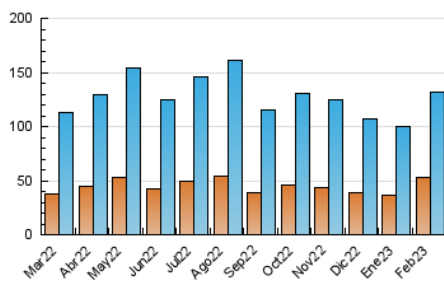

4.3 Por meses

N. únicos / Visitas (x 1000)