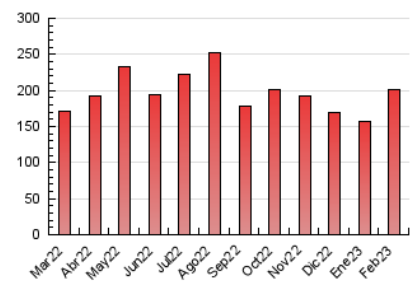

Páginas (x 1000)