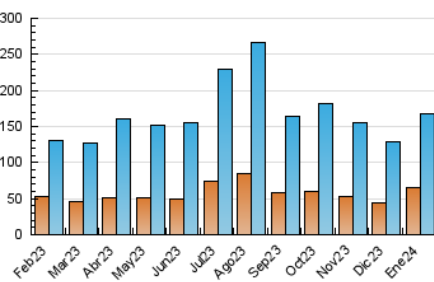

4.3 Por meses

N. únicos / Visitas (x 1000)