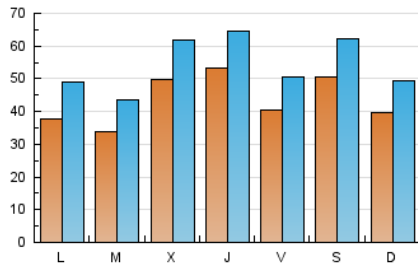

1. Cifras totales y promedios (Nacional)

MES - AÑO	NAVEGADORES UNICOS	VISITAS	PAGINAS
Enero - 2024	64.421	167.843	245.870
PROMEDIO DIARIO	4.332	5.414	7.931
PROMEDIO LUNES-VIERNES	4.268	5.357	7.923
PROMEDIO SABADO-DOMINGO	4.518	5.580	7.955
PAGINAS / VISITAS	1,46		
DURACION MEDIA VISITAS	0:02:13		
TIEMPO INTERACCIÓN MEDIO	0:03:01		

2. Secciones (Nacional)

	PAGINAS	%
HOME	23.527	9.57 %
RESTO	222.343	90.43 %

3. Por día del mes (Nacional)

Día	N. únicos	Visitas	Páginas	Día	N. únicos	Visitas	Páginas	Día	N. únicos	Visitas	Páginas
1	5.892	7.277	10.394	11	9.925	11.387	15.125	21	3.777	4.842	7.771
2	2.986	3.691	5.408	12	4.394	5.145	7.472	22	3.344	4.534	6.933
3	3.673	4.659	6.873	13	4.002	4.913	6.709	23	3.535	4.681	7.146
4	2.995	3.785	5.444	14	4.871	5.874	8.378	24	4.346	5.307	8.679
5	3.085	3.938	6.014	15	3.481	4.475	6.861	25	4.044	5.242	7.812
6	2.871	3.665	5.631	16	2.399	3.214	5.091	26	4.891	6.289	9.145
7	2.206	2.800	4.242	17	5.000	6.328	9.307	27	9.908	11.742	15.313
8	2.222	2.949	4.569	18	4.291	5.462	8.044	28	5.065	6.211	8.551
9	4.706	5.924	8.714	19	3.867	4.806	7.351	29	3.975	5.231	8.006
10	7.895	9.466	13.119	20	3.447	4.593	7.047	30	3.268	4.245	6.620
								31	3.946	5.168	8.101

4. Gráficas (Nacional)

4.1 Por día de la semana (promedio)

N. únicos / Visitas (x 100)

Páginas (x 100)

4.2 Por franja horaria (promedio)

Visitas_ (x 1000)

Páginas (x 1000)

4.3 Por meses