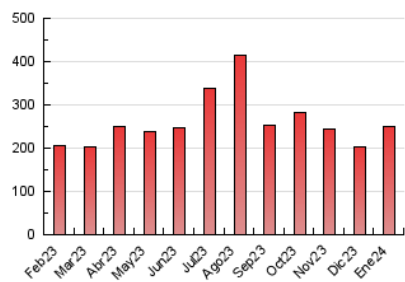

Páginas (x 1000)