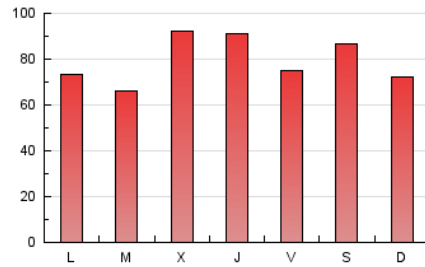

1. Cifras totales y promedios (Nacional)

MES - AÑO	NAVEGADORES UNICOS	VISITAS	PAGINAS
Enero - 2024	64.421	167.843	245.870
PROMEDIO DIARIO	4.332	5.414	7.931
PROMEDIO LUNES-VIERNES	4.268	5.357	7.923
PROMEDIO SABADO-DOMINGO	4.518	5.580	7.955
PAGINAS / VISITAS	1,46		
DURACION MEDIA VISITAS	0:02:13		
TIEMPO INTERACCIÓN MEDIO	0:03:01		

2. Secciones (Nacional)

	PAGINAS	%
HOME	23.527	9.57 %
RESTO	222.343	90.43 %

3. Por día del mes (Nacional)

Día	N. únicos	Visitas	Páginas	Día	N. únicos	Visitas	Páginas	Día	N. únicos	Visitas	Páginas
1	5.892	7.277	10.394	11	9.925	11.387	15.125	21	3.777	4.842	7.771
2	2.986	3.691	5.408	12	4.394	5.145	7.472	22	3.344	4.534	6.933
3	3.673	4.659	6.873	13	4.002	4.913	6.709	23	3.535	4.681	7.146
4	2.995	3.785	5.444	14	4.871	5.874	8.378	24	4.346	5.307	8.679
5	3.085	3.938	6.014	15	3.481	4.475	6.861	25	4.044	5.242	7.812
6	2.871	3.665	5.631	16	2.399	3.214	5.091	26	4.891	6.289	9.145
7	2.206	2.800	4.242	17	5.000	6.328	9.307	27	9.908	11.742	15.313
8	2.222	2.949	4.569	18	4.291	5.462	8.044	28	5.065	6.211	8.551
9	4.706	5.924	8.714	19	3.867	4.806	7.351	29	3.975	5.231	8.006
10	7.895	9.466	13.119	20	3.447	4.593	7.047	30	3.268	4.245	6.620
								31	3.946	5.168	8.101

4. Gráficas (Nacional)

4.1 Por día de la semana (promedio)

N. únicos / Visitas (x 100)

Páginas (x 100)

4.2 Por franja horaria (promedio)

Visitas_ (x 1000)

Páginas (x 1000)

4.3 Por meses