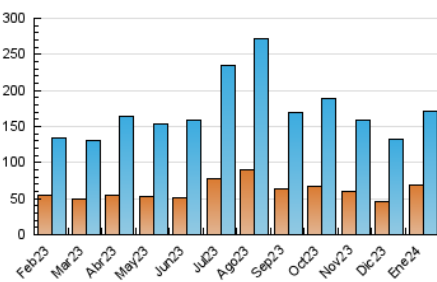

4.3 Por meses

N. únicos / Visitas (x 1000)