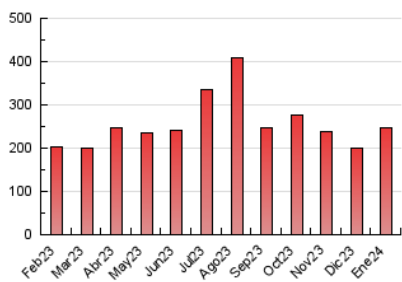

Páginas (x 1000)