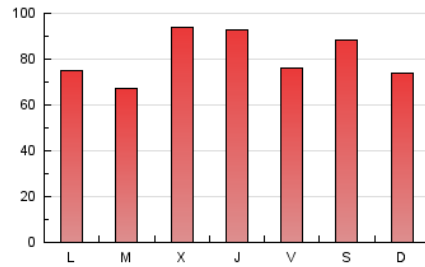

1. Cifras totales y promedios (Nacional e Internacional)

MES - AÑO	NAVEGADORES UNICOS	VISITAS	PAGINAS
Enero - 2024	68.028	171.927	250.451
PROMEDIO DIARIO	4.454	5.546	8.079
PROMEDIO LUNES-VIERNES	4.391	5.493	8.073
PROMEDIO SABADO-DOMINGO	4.637	5.699	8.095
PAGINAS / VISITAS	1,46		
DURACION MEDIA VISITAS	0:02:13		
TIEMPO INTERACCIÓN MEDIO	0:02:55		

2. Secciones (Nacional e Internacional)

	PAGINAS	%
HOME	23.668	9.45 %
RESTO	226.783	90.55 %

3. Por día del mes (Nacional e Internacional)

Día	N. únicos	Visitas	Páginas	Día	N. únicos	Visitas	Páginas	Día	N. únicos	Visitas	Páginas
1	5.982	7.354	10.507	11	10.076	11.662	15.343	21	3.921	4.975	7.947
2	3.067	3.774	5.519	12	4.503	5.234	7.599	22	3.541	4.742	7.184
3	3.749	4.738	6.970	13	4.097	5.028	6.829	23	3.694	4.882	7.336
4	3.076	3.887	5.547	14	4.968	5.970	8.492	24	4.491	5.435	8.850
5	3.148	3.996	6.093	15	3.589	4.587	6.990	25	4.191	5.401	7.992
6	2.963	3.759	5.739	16	2.517	3.375	5.235	26	5.010	6.431	9.291
7	2.294	2.879	4.348	17	5.119	6.465	9.450	27	10.057	11.880	15.474
8	2.337	3.065	4.709	18	4.439	5.625	8.211	28	5.185	6.356	8.694
9	4.799	6.019	8.816	19	4.001	4.927	7.503	29	4.113	5.409	8.168
10	8.025	9.613	13.273	20	3.608	4.743	7.239	30	3.438	4.413	6.825
								31	4.085	5.303	8.278

4. Gráficas (Nacional e Internacional)

4.1 Por día de la semana (promedio)

N. únicos / Visitas (x 100)

Páginas (x 100)

4.2 Por franja horaria (promedio)

Visitas_ (x 1000)

Páginas (x 1000)

4.3 Por meses