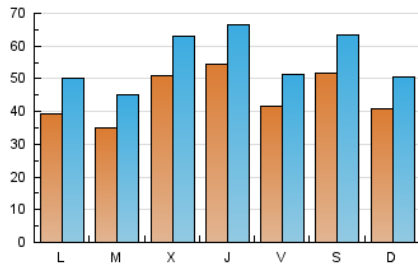

1. Cifras totales y promedios (Nacional e Internacional)

MES - AÑO	NAVEGADORES UNICOS	VISITAS	PAGINAS
Enero - 2024	68.028	171.927	250.451
PROMEDIO DIARIO	4.454	5.546	8.079
PROMEDIO LUNES-VIERNES	4.391	5.493	8.073
PROMEDIO SABADO-DOMINGO	4.637	5.699	8.095
PAGINAS / VISITAS	1,46		
DURACION MEDIA VISITAS	0:02:13		
TIEMPO INTERACCIÓN MEDIO	0:02:55		

2. Secciones (Nacional e Internacional)

	PAGINAS	%
HOME	23.668	9.45 %
RESTO	226.783	90.55 %

3. Por día del mes (Nacional e Internacional)

Día	N. únicos	Visitas	Páginas	Día	N. únicos	Visitas	Páginas	Día	N. únicos	Visitas	Páginas
1	5.982	7.354	10.507	11	10.076	11.662	15.343	21	3.921	4.975	7.947
2	3.067	3.774	5.519	12	4.503	5.234	7.599	22	3.541	4.742	7.184
3	3.749	4.738	6.970	13	4.097	5.028	6.829	23	3.694	4.882	7.336
4	3.076	3.887	5.547	14	4.968	5.970	8.492	24	4.491	5.435	8.850
5	3.148	3.996	6.093	15	3.589	4.587	6.990	25	4.191	5.401	7.992
6	2.963	3.759	5.739	16	2.517	3.375	5.235	26	5.010	6.431	9.291
7	2.294	2.879	4.348	17	5.119	6.465	9.450	27	10.057	11.880	15.474
8	2.337	3.065	4.709	18	4.439	5.625	8.211	28	5.185	6.356	8.694
9	4.799	6.019	8.816	19	4.001	4.927	7.503	29	4.113	5.409	8.168
10	8.025	9.613	13.273	20	3.608	4.743	7.239	30	3.438	4.413	6.825
								31	4.085	5.303	8.278

4. Gráficas (Nacional e Internacional)

4.1 Por día de la semana (promedio)

N. únicos / Visitas (x 100)

Páginas (x 100)

4.2 Por franja horaria (promedio)

Visitas_ (x 1000)

Páginas (x 1000)

4.3 Por meses