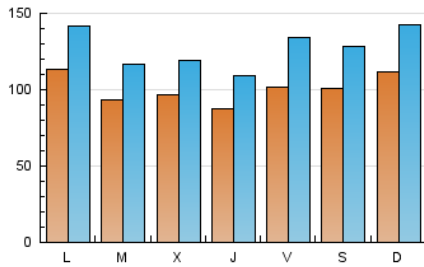

1. Cifras totales y promedios (Nacional e Internacional)

MES - AÑO	NAVEGADORES UNICOS	VISITAS	PAGINAS
Diciembre - 2019	147.919	396.716	533.187
PROMEDIO DIARIO	10.108	12.797	17.200
PROMEDIO LUNES-VIERNES	9.883	12.457	16.756
PROMEDIO SABADO-DOMINGO	10.658	13.630	18.285
PAGINAS / VISITAS	1,34		
DURACION MEDIA VISITAS	0:01:35		
DURACION MEDIA PAGINAS	0:04:35		

2. Secciones (Nacional e Internacional)

	PAGINAS	%
HOME	7.826	1.47 %
RESTO	525.361	98.53 %

3. Por día del mes (Nacional e Internacional)

Día	N. únicos	Visitas	Páginas	Día	N. únicos	Visitas	Páginas	Día	N. únicos	Visitas	Páginas
1	10.008	12.548	16.421	11	8.967	11.107	14.856	21	10.769	14.306	20.045
2	10.903	13.802	18.325	12	9.101	11.632	16.290	22	11.055	13.956	18.769
3	10.461	13.565	18.803	13	11.545	15.192	21.397	23	9.075	11.602	15.708
4	11.557	15.075	20.834	14	10.796	13.661	18.458	24	9.537	11.847	15.941
5	10.850	13.468	17.908	15	13.504	16.974	22.833	25	9.803	10.701	14.009
6	9.494	11.975	15.916	16	8.651	10.809	14.728	26	7.024	8.002	10.058
7	11.640	14.474	19.174	17	7.491	9.299	12.651	27	8.556	11.590	15.214
8	13.360	17.098	22.736	18	8.196	10.744	14.806	28	6.968	9.019	12.127
9	16.399	19.942	25.511	19	8.004	10.407	14.162	29	7.826	10.632	13.999
10	9.588	11.757	15.405	20	10.979	14.799	20.880	30	11.822	14.851	19.425
								31	9.413	11.882	15.798

4. Gráficas (Nacional e Internacional)

4.1 Por día de la semana (promedio)

N. únicos / Visitas (x 100)

Páginas (x 100)

4.2 Por franja horaria (promedio)

Visitas (x 1000)

Páginas (x 1000)

4.3 Por meses