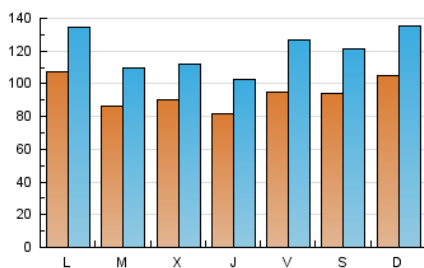

1. Cifras totales y promedios (Nacional)

MES - AÑO	NAVEGADORES UNICOS	VISITAS	PAGINAS
Diciembre - 2019	132.358	375.053	508.151
PROMEDIO DIARIO	9.475	12.098	16.392
PROMEDIO LUNES-VIERNES	9.250	11.762	15.955
PROMEDIO SABADO-DOMINGO	10.023	12.922	17.461
PAGINAS / VISITAS	1,35		
DURACION MEDIA VISITAS	0:01:38		
DURACION MEDIA PAGINAS	0:04:36		

2. Secciones (Nacional)

	PAGINAS	%
HOME	7.301	1.44 %
RESTO	500.850	98.56 %

3. Por día del mes (Nacional)

Día	N. únicos	Visitas	Páginas	Día	N. únicos	Visitas	Páginas	Día	N. únicos	Visitas	Páginas
1	9.425	11.924	15.722	11	8.348	10.431	14.092	21	9.982	13.421	18.987
2	10.376	13.168	17.621	12	8.382	10.854	15.432	22	10.397	13.204	17.883
3	9.837	12.878	18.015	13	10.785	14.383	20.465	23	8.420	10.866	14.832
4	10.860	14.340	19.970	14	10.120	12.885	17.567	24	8.871	11.160	15.139
5	10.262	12.794	17.148	15	12.744	16.199	21.937	25	9.259	10.147	13.344
6	8.923	11.385	15.240	16	8.076	10.179	14.013	26	6.652	7.603	9.619
7	11.038	13.830	18.439	17	6.930	8.699	11.969	27	8.042	10.984	14.504
8	12.773	16.388	21.877	18	7.530	9.988	13.914	28	6.459	8.435	11.462
9	15.614	19.054	24.504	19	7.390	9.763	13.434	29	7.269	10.008	13.271
10	8.885	10.958	14.518	20	10.232	13.949	19.795	30	11.097	14.060	18.512
								31	8.732	11.116	14.926

4. Gráficas (Nacional)

4.1 Por día de la semana (promedio)

N. únicos / Visitas (x 100)

Páginas (x 100)

4.2 Por franja horaria (promedio)

Visitas (x 1000)

Páginas (x 1000)

4.3 Por meses