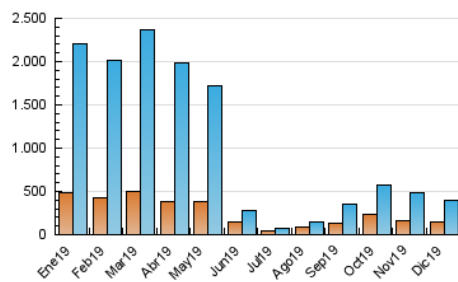

4.3 Por meses

N. únicos / Visitas (x 1000)