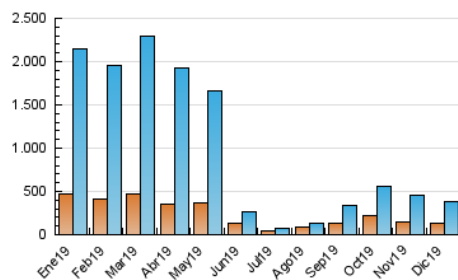

4.3 Por meses

N. únicos / Visitas (x 1000)