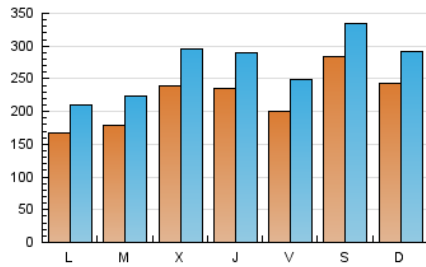

1. Cifras totales y promedios (Nacional)

MES - AÑO	NAVEGADORES UNICOS	VISITAS	PAGINAS
Noviembre - 2020	223.683	807.239	1.043.670
PROMEDIO DIARIO	22.014	26.908	34.789
PROMEDIO LUNES-VIERNES	20.256	25.090	32.687
PROMEDIO SABADO-DOMINGO	26.116	31.151	39.695
PAGINAS / VISITAS	1,29		
DURACION MEDIA VISITAS	0:01:01		
DURACION MEDIA PAGINAS	0:03:28		

2. Secciones (Nacional)

	PAGINAS	%
HOME	10.710	1.03 %
RESTO	1.032.960	98.97 %

3. Por día del mes (Nacional)

Día	N. únicos	Visitas	Páginas	Día	N. únicos	Visitas	Páginas	Día	N. únicos	Visitas	Páginas
1	38.556	45.374	57.125	11	21.885	26.986	36.167	21	15.673	19.293	24.647
2	26.042	31.614	41.537	12	29.876	36.274	49.183	22	15.482	19.252	24.625
3	27.571	33.934	45.406	13	14.377	18.227	23.241	23	11.447	14.498	18.158
4	29.676	36.783	49.320	14	22.057	25.678	31.828	24	15.195	18.922	24.451
5	28.860	35.415	46.777	15	24.232	28.861	36.156	25	26.210	32.038	40.306
6	34.465	42.811	55.642	16	11.315	14.759	18.754	26	20.591	25.343	32.786
7	37.379	45.700	59.559	17	12.283	15.582	19.870	27	18.118	22.123	28.391
8	26.042	31.480	40.936	18	17.810	22.120	28.761	28	38.105	43.491	56.008
9	21.923	27.108	34.936	19	14.806	18.475	23.502	29	17.516	21.228	26.368
10	16.739	20.929	27.368	20	13.217	16.260	20.689	30	12.972	16.681	21.173

4. Gráficas (Nacional)

4.1 Por día de la semana (promedio)

N. únicos / Visitas (x 100)

Páginas (x 100)

4.2 Por franja horaria (promedio)

Visitas (x 1000)

Páginas (x 1000)

4.3 Por meses