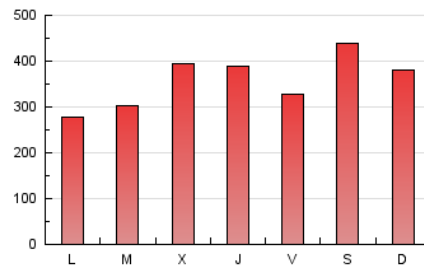

1. Cifras totales y promedios (Nacional e Internacional)

MES - AÑO	NAVEGADORES UNICOS	VISITAS	PAGINAS
Noviembre - 2020	243.127	831.531	1.071.192
PROMEDIO DIARIO	22.766	27.718	35.706
PROMEDIO LUNES-VIERNES	20.989	25.874	33.579
PROMEDIO SABADO-DOMINGO	26.911	32.019	40.670
PAGINAS / VISITAS	1,29		
DURACION MEDIA VISITAS	0:01:00		
DURACION MEDIA PAGINAS	0:03:27		

2. Secciones (Nacional e Internacional)

	PAGINAS	%
HOME	11.339	1.06 %
RESTO	1.059.853	98.94 %

3. Por día del mes (Nacional e Internacional)

Día	N. únicos	Visitas	Páginas	Día	N. únicos	Visitas	Páginas	Día	N. únicos	Visitas	Páginas
1	39.450	46.345	58.285	11	22.511	27.708	36.974	21	16.391	20.071	25.509
2	26.828	32.438	42.482	12	30.632	37.083	50.144	22	16.194	20.091	25.531
3	28.446	34.747	46.367	13	15.055	18.960	24.082	23	12.211	15.219	18.938
4	30.415	37.601	50.307	14	22.665	26.342	32.566	24	15.996	19.755	25.384
5	29.567	36.235	47.746	15	24.956	29.686	37.089	25	27.031	32.887	41.273
6	35.182	43.595	56.572	16	11.930	15.501	19.594	26	21.430	26.294	33.836
7	38.174	46.621	60.597	17	12.918	16.264	20.640	27	18.928	22.943	29.282
8	26.922	32.356	41.951	18	18.470	22.843	29.563	28	39.021	44.506	57.133
9	22.685	27.957	35.922	19	15.467	19.201	24.301	29	18.428	22.149	27.365
10	17.407	21.674	28.231	20	13.948	16.967	21.453	30	13.722	17.492	22.075

4. Gráficas (Nacional e Internacional)

4.1 Por día de la semana (promedio)

N. únicos / Visitas (x 100)

Páginas (x 100)

4.2 Por franja horaria (promedio)

Visitas (x 1000)

Páginas (x 1000)

4.3 Por meses