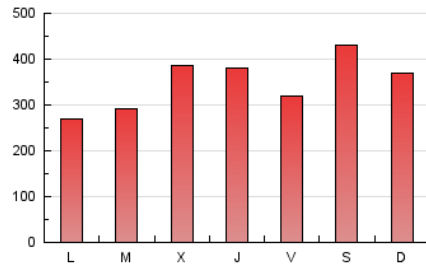

1. Cifras totales y promedios (Nacional)

MES - AÑO	NAVEGADORES UNICOS	VISITAS	PAGINAS
Noviembre - 2020	223.683	807.239	1.043.670
PROMEDIO DIARIO	22.014	26.908	34.789
PROMEDIO LUNES-VIERNES	20.256	25.090	32.687
PROMEDIO SABADO-DOMINGO	26.116	31.151	39.695
PAGINAS / VISITAS	1,29		
DURACION MEDIA VISITAS	0:01:01		
DURACION MEDIA PAGINAS	0:03:28		

2. Secciones (Nacional)

	PAGINAS	%
HOME	10.710	1.03 %
RESTO	1.032.960	98.97 %

3. Por día del mes (Nacional)

Día	N. únicos	Visitas	Páginas	Día	N. únicos	Visitas	Páginas	Día	N. únicos	Visitas	Páginas
1	38.556	45.374	57.125	11	21.885	26.986	36.167	21	15.673	19.293	24.647
2	26.042	31.614	41.537	12	29.876	36.274	49.183	22	15.482	19.252	24.625
3	27.571	33.934	45.406	13	14.377	18.227	23.241	23	11.447	14.498	18.158
4	29.676	36.783	49.320	14	22.057	25.678	31.828	24	15.195	18.922	24.451
5	28.860	35.415	46.777	15	24.232	28.861	36.156	25	26.210	32.038	40.306
6	34.465	42.811	55.642	16	11.315	14.759	18.754	26	20.591	25.343	32.786
7	37.379	45.700	59.559	17	12.283	15.582	19.870	27	18.118	22.123	28.391
8	26.042	31.480	40.936	18	17.810	22.120	28.761	28	38.105	43.491	56.008
9	21.923	27.108	34.936	19	14.806	18.475	23.502	29	17.516	21.228	26.368
10	16.739	20.929	27.368	20	13.217	16.260	20.689	30	12.972	16.681	21.173

4. Gráficas (Nacional)

4.1 Por día de la semana (promedio)

N. únicos / Visitas (x 100)

Páginas (x 100)

4.2 Por franja horaria (promedio)

Visitas (x 1000)

Páginas (x 1000)

4.3 Por meses