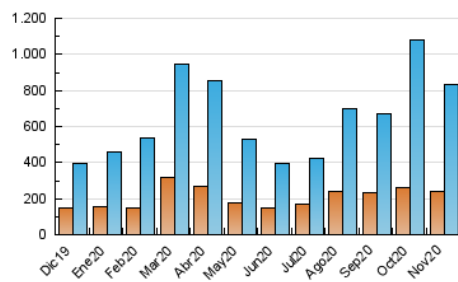

4.3 Por meses

N. únicos / Visitas (x 1000)