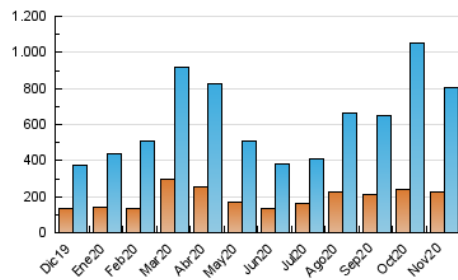

4.3 Por meses

N. únicos / Visitas (x 1000)