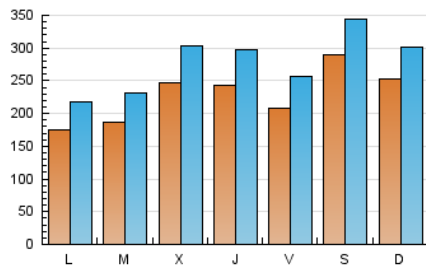

1. Cifras totales y promedios (Nacional e Internacional)

MES - AÑO	NAVEGADORES UNICOS	VISITAS	PAGINAS
Noviembre - 2020	243.127	831.531	1.071.192
PROMEDIO DIARIO	22.766	27.718	35.706
PROMEDIO LUNES-VIERNES	20.989	25.874	33.579
PROMEDIO SABADO-DOMINGO	26.911	32.019	40.670
PAGINAS / VISITAS	1,29		
DURACION MEDIA VISITAS	0:01:00		
DURACION MEDIA PAGINAS	0:03:27		

2. Secciones (Nacional e Internacional)

	PAGINAS	%
HOME	11.339	1.06 %
RESTO	1.059.853	98.94 %

3. Por día del mes (Nacional e Internacional)

Día	N. únicos	Visitas	Páginas	Día	N. únicos	Visitas	Páginas	Día	N. únicos	Visitas	Páginas
1	39.450	46.345	58.285	11	22.511	27.708	36.974	21	16.391	20.071	25.509
2	26.828	32.438	42.482	12	30.632	37.083	50.144	22	16.194	20.091	25.531
3	28.446	34.747	46.367	13	15.055	18.960	24.082	23	12.211	15.219	18.938
4	30.415	37.601	50.307	14	22.665	26.342	32.566	24	15.996	19.755	25.384
5	29.567	36.235	47.746	15	24.956	29.686	37.089	25	27.031	32.887	41.273
6	35.182	43.595	56.572	16	11.930	15.501	19.594	26	21.430	26.294	33.836
7	38.174	46.621	60.597	17	12.918	16.264	20.640	27	18.928	22.943	29.282
8	26.922	32.356	41.951	18	18.470	22.843	29.563	28	39.021	44.506	57.133
9	22.685	27.957	35.922	19	15.467	19.201	24.301	29	18.428	22.149	27.365
10	17.407	21.674	28.231	20	13.948	16.967	21.453	30	13.722	17.492	22.075

4. Gráficas (Nacional e Internacional)

4.1 Por día de la semana (promedio)

N. únicos / Visitas (x 100)

Páginas (x 100)

4.2 Por franja horaria (promedio)

Visitas (x 1000)

Páginas (x 1000)

4.3 Por meses