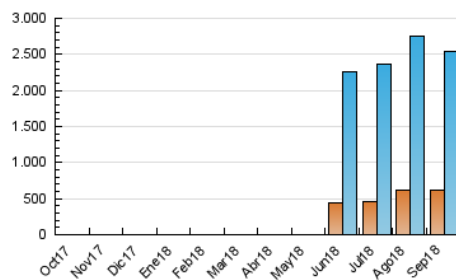

4.3 Por meses

N. únicos / Visitas (x 1000)