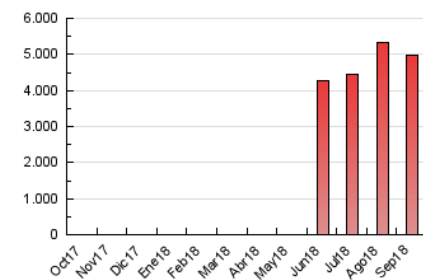

Páginas (x 1000)