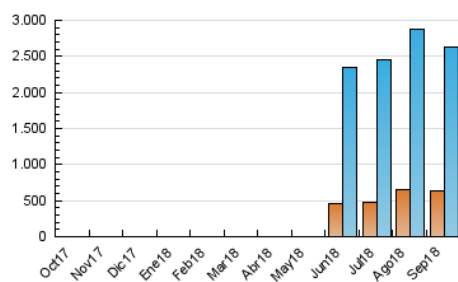

4.3 Por meses

N. únicos / Visitas (x 1000)