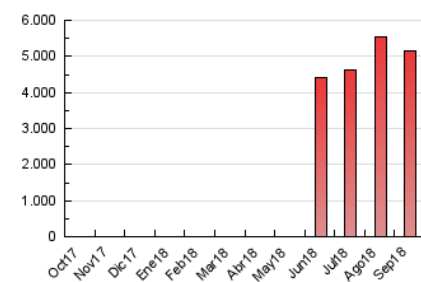

Páginas (x 1000)