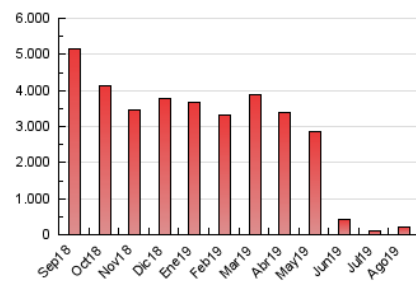

Páginas (x 1000)