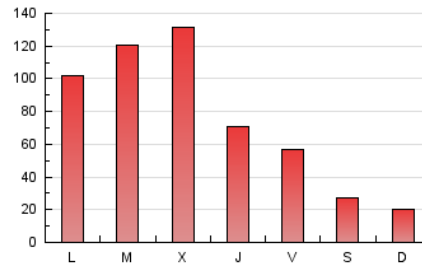

1. Cifras totales y promedios (Nacional e Internacional)

MES - AÑO	NAVEGADORES UNICOS	VISITAS	PAGINAS
Agosto - 2019	89.868	145.118	226.632
PROMEDIO DIARIO	4.096	4.681	7.311
PROMEDIO LUNES-VIERNES	5.207	5.984	9.320
PROMEDIO SABADO-DOMINGO	1.380	1.497	2.400
PAGINAS / VISITAS	1,56		
DURACION MEDIA VISITAS	0:00:59		
DURACION MEDIA PAGINAS	0:01:44		

2. Secciones (Nacional e Internacional)

	PAGINAS	%
HOME	6.775	2.99 %
RESTO	219.857	97.01 %

3. Por día del mes (Nacional e Internacional)

Día	N. únicos	Visitas	Páginas	Día	N. únicos	Visitas	Páginas	Día	N. únicos	Visitas	Páginas
1	2.011	2.186	3.659	11	464	501	724	21	1.799	1.983	3.397
2	1.697	1.857	3.252	12	17.091	21.163	34.380	22	1.009	1.105	1.871
3	1.211	1.345	2.898	13	21.067	25.197	40.911	23	374	432	707
4	1.610	1.749	3.404	14	25.155	29.832	46.242	24	331	384	583
5	1.043	1.173	2.246	15	16.414	18.021	26.988	25	484	535	973
6	789	897	1.863	16	14.944	15.718	21.762	26	1.596	1.690	2.126
7	1.015	1.146	2.207	17	5.531	5.903	8.509	27	1.459	1.553	1.940
8	1.108	1.210	1.917	18	1.765	1.927	2.842	28	571	626	836
9	1.204	1.285	1.879	19	1.002	1.092	1.968	29	570	637	858
10	637	688	984	20	2.226	2.383	3.379	30	405	463	645
								31	386	437	682

4. Gráficas (Nacional e Internacional)

4.1 Por día de la semana (promedio)

N. únicos / Visitas (x 100)

Páginas (x 100)

4.2 Por franja horaria (promedio)

Visitas (x 1000)

Páginas (x 1000)

4.3 Por meses