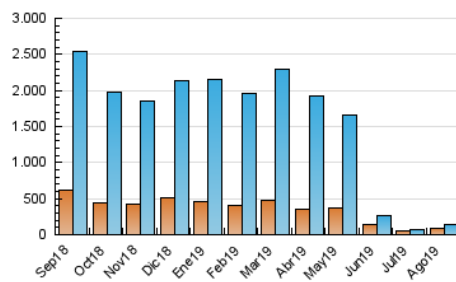

4.3 Por meses

N. únicos / Visitas (x 1000)