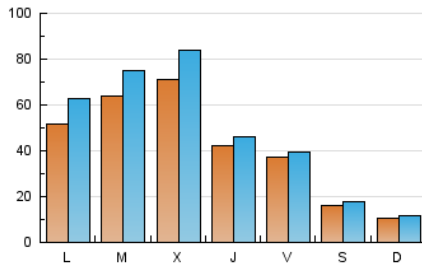

1. Cifras totales y promedios (Nacional e Internacional)

MES - AÑO	NAVEGADORES UNICOS	VISITAS	PAGINAS
Agosto - 2019	89.868	145.118	226.632
PROMEDIO DIARIO	4.096	4.681	7.311
PROMEDIO LUNES-VIERNES	5.207	5.984	9.320
PROMEDIO SABADO-DOMINGO	1.380	1.497	2.400
PAGINAS / VISITAS	1,56		
DURACION MEDIA VISITAS	0:00:59		
DURACION MEDIA PAGINAS	0:01:44		

2. Secciones (Nacional e Internacional)

	PAGINAS	%
HOME	6.775	2.99 %
RESTO	219.857	97.01 %

3. Por día del mes (Nacional e Internacional)

Día	N. únicos	Visitas	Páginas	Día	N. únicos	Visitas	Páginas	Día	N. únicos	Visitas	Páginas
1	2.011	2.186	3.659	11	464	501	724	21	1.799	1.983	3.397
2	1.697	1.857	3.252	12	17.091	21.163	34.380	22	1.009	1.105	1.871
3	1.211	1.345	2.898	13	21.067	25.197	40.911	23	374	432	707
4	1.610	1.749	3.404	14	25.155	29.832	46.242	24	331	384	583
5	1.043	1.173	2.246	15	16.414	18.021	26.988	25	484	535	973
6	789	897	1.863	16	14.944	15.718	21.762	26	1.596	1.690	2.126
7	1.015	1.146	2.207	17	5.531	5.903	8.509	27	1.459	1.553	1.940
8	1.108	1.210	1.917	18	1.765	1.927	2.842	28	571	626	836
9	1.204	1.285	1.879	19	1.002	1.092	1.968	29	570	637	858
10	637	688	984	20	2.226	2.383	3.379	30	405	463	645
								31	386	437	682

4. Gráficas (Nacional e Internacional)

4.1 Por día de la semana (promedio)

N. únicos / Visitas (x 100)

Páginas (x 100)

4.2 Por franja horaria (promedio)

Visitas (x 1000)

Páginas (x 1000)

4.3 Por meses