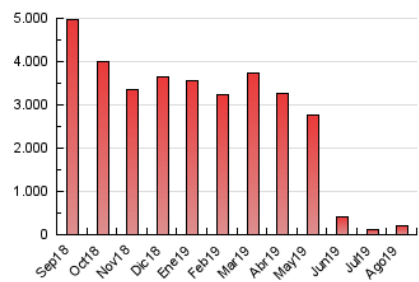

Páginas (x 1000)