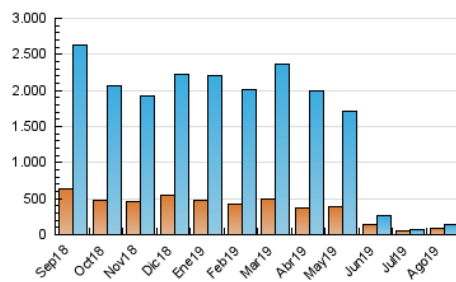

4.3 Por meses

N. únicos / Visitas (x 1000)