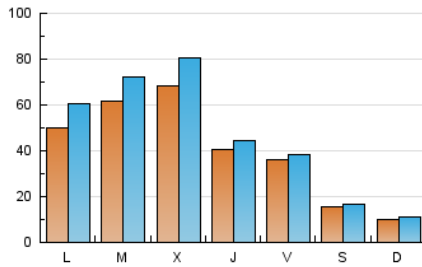

1. Cifras totales y promedios (Nacional)

MES - AÑO	NAVEGADORES UNICOS	VISITAS	PAGINAS
Agosto - 2019	85.932	139.591	218.398
PROMEDIO DIARIO	3.934	4.503	7.045
PROMEDIO LUNES-VIERNES	5.006	5.762	8.989
PROMEDIO SABADO-DOMINGO	1.315	1.425	2.293
PAGINAS / VISITAS	1,56		
DURACION MEDIA VISITAS	0:00:59		
DURACION MEDIA PAGINAS	0:01:44		

2. Secciones (Nacional)

	PAGINAS	%
HOME	6.271	2.87 %
RESTO	212.127	97.13 %

3. Por día del mes (Nacional)

Día	N. únicos	Visitas	Páginas	Día	N. únicos	Visitas	Páginas	Día	N. únicos	Visitas	Páginas
1	1.892	2.059	3.479	11	428	464	663	21	1.697	1.869	3.211
2	1.573	1.729	3.039	12	16.513	20.541	33.436	22	950	1.043	1.767
3	1.145	1.267	2.750	13	20.415	24.391	39.616	23	334	390	645
4	1.511	1.646	3.227	14	24.162	28.765	44.689	24	297	346	528
5	957	1.079	2.093	15	15.852	17.365	26.058	25	444	491	901
6	729	830	1.709	16	14.552	15.298	21.182	26	1.524	1.615	2.036
7	941	1.063	2.096	17	5.356	5.710	8.253	27	1.376	1.466	1.829
8	1.034	1.130	1.800	18	1.686	1.836	2.717	28	533	588	788
9	1.157	1.238	1.821	19	914	1.000	1.843	29	528	591	804
10	599	650	941	20	2.131	2.284	3.214	30	373	431	610
								31	365	416	653

4. Gráficas (Nacional)

4.1 Por día de la semana (promedio)

N. únicos / Visitas (x 100)

Páginas (x 100)

4.2 Por franja horaria (promedio)

Visitas (x 1000)

Páginas (x 1000)

4.3 Por meses