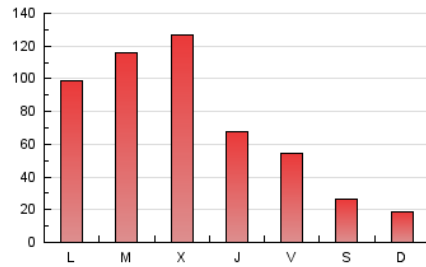

1. Cifras totales y promedios (Nacional)

MES - AÑO	NAVEGADORES UNICOS	VISITAS	PAGINAS
Agosto - 2019	85.932	139.591	218.398
PROMEDIO DIARIO	3.934	4.503	7.045
PROMEDIO LUNES-VIERNES	5.006	5.762	8.989
PROMEDIO SABADO-DOMINGO	1.315	1.425	2.293
PAGINAS / VISITAS	1,56		
DURACION MEDIA VISITAS	0:00:59		
DURACION MEDIA PAGINAS	0:01:44		

2. Secciones (Nacional)

	PAGINAS	%
HOME	6.271	2.87 %
RESTO	212.127	97.13 %

3. Por día del mes (Nacional)

Día	N. únicos	Visitas	Páginas	Día	N. únicos	Visitas	Páginas	Día	N. únicos	Visitas	Páginas
1	1.892	2.059	3.479	11	428	464	663	21	1.697	1.869	3.211
2	1.573	1.729	3.039	12	16.513	20.541	33.436	22	950	1.043	1.767
3	1.145	1.267	2.750	13	20.415	24.391	39.616	23	334	390	645
4	1.511	1.646	3.227	14	24.162	28.765	44.689	24	297	346	528
5	957	1.079	2.093	15	15.852	17.365	26.058	25	444	491	901
6	729	830	1.709	16	14.552	15.298	21.182	26	1.524	1.615	2.036
7	941	1.063	2.096	17	5.356	5.710	8.253	27	1.376	1.466	1.829
8	1.034	1.130	1.800	18	1.686	1.836	2.717	28	533	588	788
9	1.157	1.238	1.821	19	914	1.000	1.843	29	528	591	804
10	599	650	941	20	2.131	2.284	3.214	30	373	431	610
								31	365	416	653

4. Gráficas (Nacional)

4.1 Por día de la semana (promedio)

N. únicos / Visitas (x 100)

Páginas (x 100)

4.2 Por franja horaria (promedio)

Visitas (x 1000)

Páginas (x 1000)

4.3 Por meses