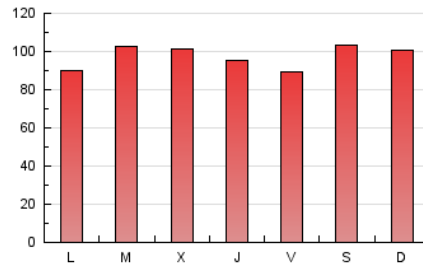

1. Cifras totales y promedios (Nacional)

MES - AÑO	NAVEGADORES UNICOS	VISITAS	PAGINAS
Julio - 2021	88.675	247.644	301.628
PROMEDIO DIARIO	6.679	7.989	9.730
PROMEDIO LUNES-VIERNES	6.514	7.782	9.539
PROMEDIO SABADO-DOMINGO	7.081	8.493	10.197
PAGINAS / VISITAS	1,22		
DURACION MEDIA VISITAS	0:00:58		
DURACION MEDIA PAGINAS	0:04:22		

2. Secciones (Nacional)

	PAGINAS	%
HOME	5.182	1.72 %
RESTO	296.446	98.28 %

3. Por día del mes (Nacional)

Día	N. únicos	Visitas	Páginas	Día	N. únicos	Visitas	Páginas	Día	N. únicos	Visitas	Páginas
1	5.862	7.102	8.602	11	8.305	9.856	11.923	21	6.715	7.994	9.707
2	5.736	6.822	8.142	12	7.552	8.989	10.898	22	6.919	8.101	9.985
3	7.122	8.805	10.443	13	6.103	7.245	8.665	23	5.382	6.290	7.851
4	7.184	8.690	10.441	14	5.537	6.532	7.752	24	6.875	7.887	9.378
5	5.791	6.878	8.377	15	5.545	6.549	7.936	25	5.653	6.820	8.324
6	7.952	9.501	11.604	16	5.021	6.054	7.514	26	5.942	7.042	8.558
7	7.594	9.020	11.061	17	7.363	8.680	10.090	27	7.861	9.555	12.036
8	7.158	8.986	11.448	18	6.962	8.210	9.556	28	8.004	9.848	12.082
9	6.924	8.229	10.586	19	5.820	6.780	8.181	29	6.775	8.049	9.718
10	6.731	8.158	10.002	20	6.151	7.169	8.659	30	6.965	8.474	10.492
								31	7.530	9.329	11.617

4. Gráficas (Nacional)

4.1 Por día de la semana (promedio)

N. únicos / Visitas (x 100)

Páginas (x 100)

4.2 Por franja horaria (promedio)

Visitas (x 1000)

Páginas (x 1000)

4.3 Por meses