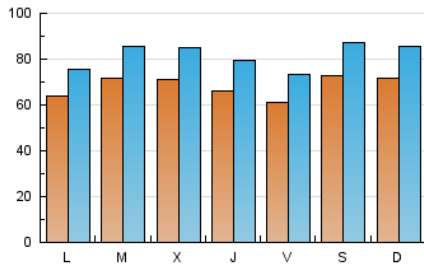

1. Cifras totales y promedios (Nacional e Internacional)

MES - AÑO	NAVEGADORES UNICOS	VISITAS	PAGINAS
Julio - 2021	91.158	252.896	308.114
PROMEDIO DIARIO	6.821	8.158	9.939
PROMEDIO LUNES-VIERNES	6.654	7.950	9.747
PROMEDIO SABADO-DOMINGO	7.227	8.667	10.409
PAGINAS / VISITAS	1,22		
DURACION MEDIA VISITAS	0:00:56		
DURACION MEDIA PAGINAS	0:04:19		

2. Secciones (Nacional e Internacional)

	PAGINAS	%
HOME	5.474	1.78 %
RESTO	302.640	98.22 %

3. Por día del mes (Nacional e Internacional)

Día	N. únicos	Visitas	Páginas	Día	N. únicos	Visitas	Páginas	Día	N. únicos	Visitas	Páginas
1	5.966	7.224	8.748	11	8.484	10.076	12.193	21	6.859	8.165	9.923
2	5.863	6.967	8.326	12	7.691	9.169	11.113	22	7.093	8.300	10.231
3	7.288	8.991	10.676	13	6.248	7.416	8.862	23	5.481	6.396	7.983
4	7.316	8.836	10.612	14	5.650	6.664	7.904	24	7.013	8.057	9.579
5	5.917	7.024	8.560	15	5.684	6.708	8.132	25	5.771	6.956	8.492
6	8.122	9.707	11.859	16	5.135	6.201	7.702	26	6.045	7.179	8.734
7	7.773	9.221	11.341	17	7.518	8.840	10.289	27	8.020	9.756	12.271
8	7.323	9.181	11.716	18	7.110	8.392	9.765	28	8.166	10.049	12.314
9	7.084	8.422	10.827	19	5.938	6.911	8.342	29	6.941	8.249	9.951
10	6.875	8.331	10.217	20	6.288	7.338	8.871	30	7.111	8.647	10.724
								31	7.670	9.523	11.857

4. Gráficas (Nacional e Internacional)

4.1 Por día de la semana (promedio)

N. únicos / Visitas (x 100)

Páginas (x 100)

4.2 Por franja horaria (promedio)

Visitas (x 1000)

Páginas (x 1000)

4.3 Por meses