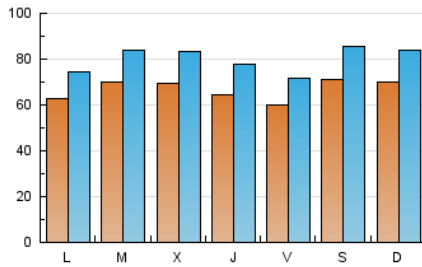

1. Cifras totales y promedios (Nacional)

MES - AÑO	NAVEGADORES UNICOS	VISITAS	PAGINAS
Julio - 2021	88.675	247.644	301.628
PROMEDIO DIARIO	6.679	7.989	9.730
PROMEDIO LUNES-VIERNES	6.514	7.782	9.539
PROMEDIO SABADO-DOMINGO	7.081	8.493	10.197
PAGINAS / VISITAS	1,22		
DURACION MEDIA VISITAS	0:00:58		
DURACION MEDIA PAGINAS	0:04:22		

2. Secciones (Nacional)

	PAGINAS	%
HOME	5.182	1.72 %
RESTO	296.446	98.28 %

3. Por día del mes (Nacional)

Día	N. únicos	Visitas	Páginas	Día	N. únicos	Visitas	Páginas	Día	N. únicos	Visitas	Páginas
1	5.862	7.102	8.602	11	8.305	9.856	11.923	21	6.715	7.994	9.707
2	5.736	6.822	8.142	12	7.552	8.989	10.898	22	6.919	8.101	9.985
3	7.122	8.805	10.443	13	6.103	7.245	8.665	23	5.382	6.290	7.851
4	7.184	8.690	10.441	14	5.537	6.532	7.752	24	6.875	7.887	9.378
5	5.791	6.878	8.377	15	5.545	6.549	7.936	25	5.653	6.820	8.324
6	7.952	9.501	11.604	16	5.021	6.054	7.514	26	5.942	7.042	8.558
7	7.594	9.020	11.061	17	7.363	8.680	10.090	27	7.861	9.555	12.036
8	7.158	8.986	11.448	18	6.962	8.210	9.556	28	8.004	9.848	12.082
9	6.924	8.229	10.586	19	5.820	6.780	8.181	29	6.775	8.049	9.718
10	6.731	8.158	10.002	20	6.151	7.169	8.659	30	6.965	8.474	10.492
								31	7.530	9.329	11.617

4. Gráficas (Nacional)

4.1 Por día de la semana (promedio)

N. únicos / Visitas (x 100)

Páginas (x 100)

4.2 Por franja horaria (promedio)

Visitas (x 1000)

Páginas (x 1000)

4.3 Por meses