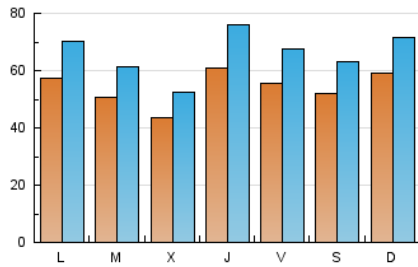

1. Cifras totales y promedios (Nacional)

MES - AÑO	NAVEGADORES UNICOS	VISITAS	PAGINAS
Mayo - 2021	64.810	205.292	250.278
PROMEDIO DIARIO	5.436	6.622	8.073
PROMEDIO LUNES-VIERNES	5.378	6.574	8.033
PROMEDIO SABADO-DOMINGO	5.559	6.724	8.158
PAGINAS / VISITAS	1,22		
DURACION MEDIA VISITAS	0:01:04		
DURACION MEDIA PAGINAS	0:04:53		

2. Secciones (Nacional)

	PAGINAS	%
HOME	4.961	1.98 %
RESTO	245.317	98.02 %

3. Por día del mes (Nacional)

Día	N. únicos	Visitas	Páginas	Día	N. únicos	Visitas	Páginas	Día	N. únicos	Visitas	Páginas
1	2.992	3.305	3.772	11	6.345	7.521	9.076	21	6.122	7.577	9.228
2	2.888	3.190	3.652	12	4.323	5.144	6.248	22	6.664	8.192	9.941
3	1.136	1.203	1.401	13	5.869	7.038	8.285	23	7.903	9.892	12.432
4	565	628	908	14	5.316	6.247	7.468	24	7.370	9.272	11.482
5	1.895	2.140	2.635	15	4.859	5.839	7.012	25	7.294	8.627	10.869
6	5.211	6.520	8.044	16	4.864	5.884	7.236	26	5.780	7.039	8.683
7	6.422	7.818	9.501	17	7.262	9.012	10.716	27	5.916	7.485	9.288
8	6.174	7.628	9.095	18	6.033	7.796	9.605	28	4.402	5.391	6.744
9	7.936	9.293	11.026	19	5.444	6.664	8.134	29	5.266	6.588	8.419
10	7.726	9.379	11.208	20	7.305	9.283	11.563	30	6.041	7.427	8.994
								31	5.205	6.270	7.613

4. Gráficas (Nacional)

4.1 Por día de la semana (promedio)

N. únicos / Visitas (x 100)

Páginas (x 100)

4.2 Por franja horaria (promedio)

Visitas (x 1000)

Páginas (x 1000)

4.3 Por meses