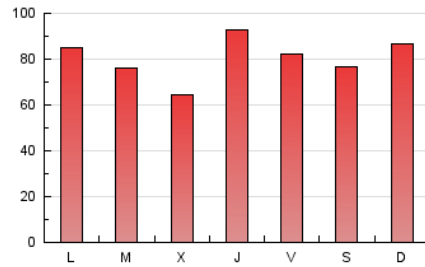

1. Cifras totales y promedios (Nacional)

MES - AÑO	NAVEGADORES UNICOS	VISITAS	PAGINAS
Mayo - 2021	64.810	205.292	250.278
PROMEDIO DIARIO	5.436	6.622	8.073
PROMEDIO LUNES-VIERNES	5.378	6.574	8.033
PROMEDIO SABADO-DOMINGO	5.559	6.724	8.158
PAGINAS / VISITAS	1,22		
DURACION MEDIA VISITAS	0:01:04		
DURACION MEDIA PAGINAS	0:04:53		

2. Secciones (Nacional)

	PAGINAS	%
HOME	4.961	1.98 %
RESTO	245.317	98.02 %

3. Por día del mes (Nacional)

Día	N. únicos	Visitas	Páginas	Día	N. únicos	Visitas	Páginas	Día	N. únicos	Visitas	Páginas
1	2.992	3.305	3.772	11	6.345	7.521	9.076	21	6.122	7.577	9.228
2	2.888	3.190	3.652	12	4.323	5.144	6.248	22	6.664	8.192	9.941
3	1.136	1.203	1.401	13	5.869	7.038	8.285	23	7.903	9.892	12.432
4	565	628	908	14	5.316	6.247	7.468	24	7.370	9.272	11.482
5	1.895	2.140	2.635	15	4.859	5.839	7.012	25	7.294	8.627	10.869
6	5.211	6.520	8.044	16	4.864	5.884	7.236	26	5.780	7.039	8.683
7	6.422	7.818	9.501	17	7.262	9.012	10.716	27	5.916	7.485	9.288
8	6.174	7.628	9.095	18	6.033	7.796	9.605	28	4.402	5.391	6.744
9	7.936	9.293	11.026	19	5.444	6.664	8.134	29	5.266	6.588	8.419
10	7.726	9.379	11.208	20	7.305	9.283	11.563	30	6.041	7.427	8.994
								31	5.205	6.270	7.613

4. Gráficas (Nacional)

4.1 Por día de la semana (promedio)

N. únicos / Visitas (x 100)

Páginas (x 100)

4.2 Por franja horaria (promedio)

Visitas (x 1000)

Páginas (x 1000)

4.3 Por meses