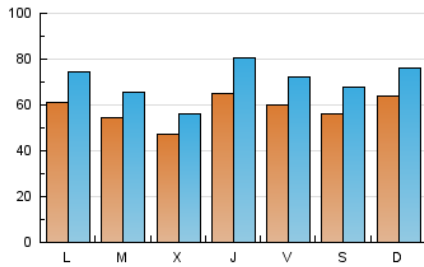

1. Cifras totales y promedios (Nacional e Internacional)

MES - AÑO	NAVEGADORES UNICOS	VISITAS	PAGINAS
Mayo - 2021	74.886	218.717	264.842
PROMEDIO DIARIO	5.844	7.055	8.543
PROMEDIO LUNES-VIERNES	5.769	6.992	8.490
PROMEDIO SABADO-DOMINGO	6.000	7.189	8.656
PAGINAS / VISITAS	1,21		
DURACION MEDIA VISITAS	0:01:02		
DURACION MEDIA PAGINAS	0:04:53		

2. Secciones (Nacional e Internacional)

	PAGINAS	%
HOME	5.236	1.98 %
RESTO	259.606	98.02 %

3. Por día del mes (Nacional e Internacional)

Día	N. únicos	Visitas	Páginas	Día	N. únicos	Visitas	Páginas	Día	N. únicos	Visitas	Páginas
1	3.173	3.491	3.973	11	6.778	7.971	9.576	21	6.602	8.069	9.755
2	3.077	3.384	3.854	12	4.697	5.532	6.676	22	7.133	8.715	10.505
3	1.240	1.311	1.512	13	6.262	7.493	8.770	23	8.464	10.538	13.129
4	658	726	1.020	14	5.712	6.661	7.918	24	7.853	9.790	12.040
5	2.038	2.288	2.796	15	5.323	6.327	7.545	25	7.752	9.132	11.460
6	5.562	6.891	8.448	16	5.279	6.315	7.692	26	6.207	7.503	9.193
7	6.894	8.336	10.062	17	7.749	9.523	11.267	27	6.344	7.994	9.839
8	6.786	8.245	9.740	18	6.483	8.302	10.167	28	4.805	5.810	7.194
9	8.440	9.817	11.569	19	5.867	7.106	8.626	29	5.729	7.089	8.972
10	8.204	9.876	11.756	20	7.827	9.807	12.132	30	6.596	7.967	9.580
								31	5.624	6.708	8.076

4. Gráficas (Nacional e Internacional)

4.1 Por día de la semana (promedio)

N. únicos / Visitas (x 100)

Páginas (x 100)

4.2 Por franja horaria (promedio)

Visitas (x 1000)

Páginas (x 1000)

4.3 Por meses