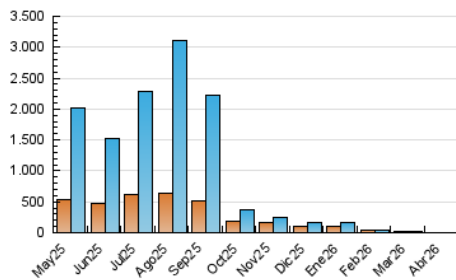

#### 4.1 Por día de la semana (promedio)

N. únicos / Visitas (x 100)

Páginas (x 100)

#### 4.2 Por franja horaria (promedio)

Visitas\_ (x 1000)

Páginas (x 1000)

#### 4.3 Por meses

N. únicos / Visitas (x 1000)

Páginas (x 1000)