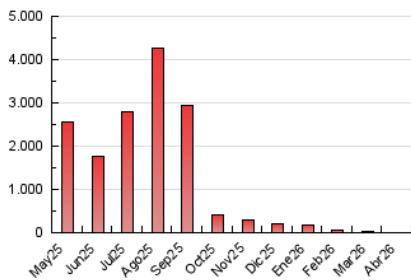

#### 4.1 Por día de la semana (promedio)

N. únicos / Visitas (x 100)

Páginas (x 100)

#### 4.2 Por franja horaria (promedio)

Visitas\_ (x 1000)

Páginas (x 1000)

#### 4.3 Por meses

N. únicos / Visitas (x 1000)

Páginas (x 1000)