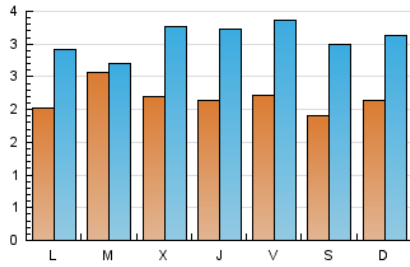

4. Gráficas (Nacional e Internacional)

4.1 Por día de la semana (promedio)

N. únicos / Visitas (x 100)