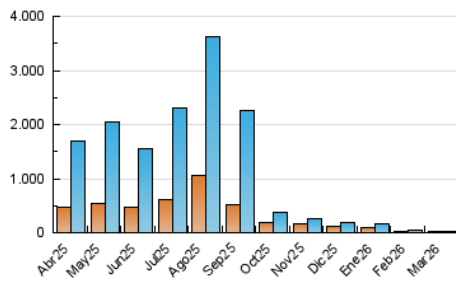

4.3 Por meses

N. únicos / Visitas (x 1000)