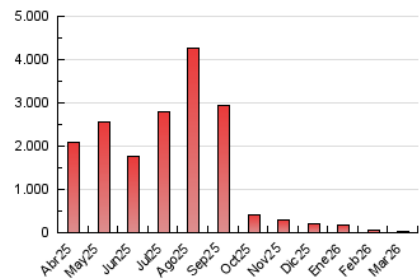

Páginas (x 1000)