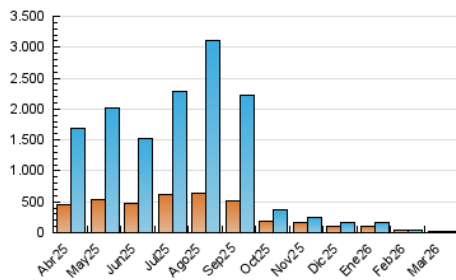

4.3 Por meses

N. únicos / Visitas (x 1000)