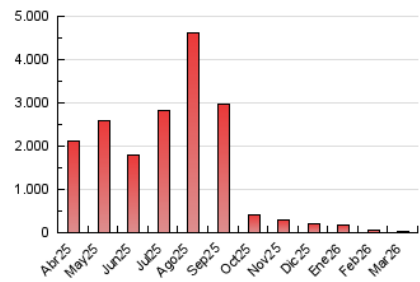

Páginas (x 1000)