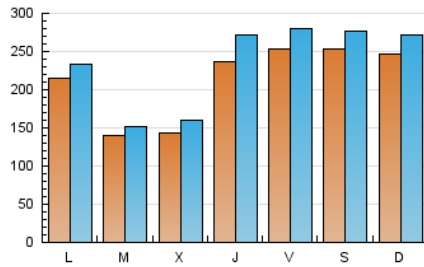

1. Cifras totales y promedios (Nacional)

MES - AÑO	NAVEGADORES UNICOS	VISITAS	PAGINAS
Febrero - 2023	313.811	658.198	766.869
PROMEDIO DIARIO	21.279	23.507	27.388
PROMEDIO LUNES-VIERNES	19.777	21.947	25.553
PROMEDIO SABADO-DOMINGO	25.035	27.408	31.976
PAGINAS / VISITAS	1,17		
DURACION MEDIA VISITAS	0:00:37		
DURACION MEDIA PAGINAS	0:03:41		

2. Secciones (Nacional)

	PAGINAS	%
HOME	3.122	0.41 %
RESTO	763.747	99.59 %

3. Por día del mes (Nacional)

Día	N. únicos	Visitas	Páginas	Día	N. únicos	Visitas	Páginas	Día	N. únicos	Visitas	Páginas
1	24.455	27.075	30.968	11	31.356	34.644	40.311	21	11.369	12.415	14.236
2	45.075	52.477	63.026	12	33.362	37.152	44.496	22	11.303	12.641	14.475
3	30.343	33.248	39.412	13	37.202	40.222	47.358	23	16.068	18.043	20.435
4	17.140	18.808	22.046	14	20.021	21.813	25.509	24	15.893	17.172	19.331
5	22.125	25.229	29.577	15	9.607	10.652	12.300	25	25.557	27.295	31.178
6	21.832	24.375	27.910	16	13.961	15.409	17.791	26	24.870	26.572	30.668
7	16.202	17.777	20.185	17	28.340	31.567	37.838	27	10.390	11.076	12.679
8	12.171	13.747	15.737	18	27.468	29.979	35.185	28	8.236	8.809	10.148
9	19.709	22.612	26.406	19	18.404	19.585	22.347				
10	26.858	30.280	35.650	20	16.506	17.524	19.667				

4. Gráficas (Nacional)

4.1 Por día de la semana (promedio)

N. únicos / Visitas (x 100)

Páginas (x 100)

4.2 Por franja horaria (promedio)

Visitas_ (x 1000)

Páginas (x 1000)

4.3 Por meses