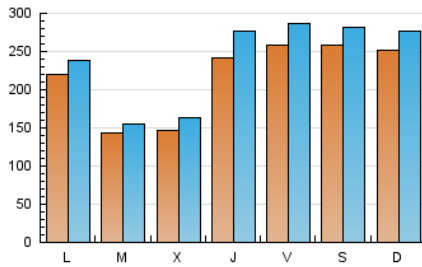

1. Cifras totales y promedios (Nacional e Internacional)

MES - AÑO	NAVEGADORES UNICOS	VISITAS	PAGINAS
Febrero - 2023	320.973	671.749	782.252
PROMEDIO DIARIO	21.723	23.991	27.938
PROMEDIO LUNES-VIERNES	20.202	22.415	26.085
PROMEDIO SABADO-DOMINGO	25.524	27.932	32.570
PAGINAS / VISITAS	1,16		
DURACION MEDIA VISITAS	0:00:37		
DURACION MEDIA PAGINAS	0:03:42		

2. Secciones (Nacional e Internacional)

	PAGINAS	%
HOME	3.203	0.41 %
RESTO	779.049	99.59 %

3. Por día del mes (Nacional e Internacional)

Día	N. únicos	Visitas	Páginas	Día	N. únicos	Visitas	Páginas	Día	N. únicos	Visitas	Páginas
1	24.991	27.632	31.619	11	32.057	35.335	41.114	21	11.653	12.701	14.552
2	45.860	53.431	64.137	12	33.954	37.728	45.173	22	11.512	12.917	14.780
3	31.146	34.071	40.331	13	37.783	40.816	48.058	23	16.474	18.472	20.911
4	17.639	19.390	22.711	14	20.464	22.290	26.041	24	16.169	17.501	19.695
5	22.662	25.845	30.268	15	9.892	10.955	12.665	25	25.858	27.618	31.536
6	22.383	24.946	28.560	16	14.329	15.820	18.254	26	25.261	26.964	31.115
7	16.543	18.195	20.653	17	28.795	32.097	38.447	27	10.663	11.339	12.992
8	12.524	14.123	16.157	18	27.888	30.474	35.739	28	8.472	9.061	10.433
9	20.076	23.044	26.898	19	18.875	20.103	22.900				
10	27.419	30.939	36.390	20	16.891	17.942	20.123				

4. Gráficas (Nacional e Internacional)

4.1 Por día de la semana (promedio)

N. únicos / Visitas (x 100)

Páginas (x 100)

4.2 Por franja horaria (promedio)

Visitas_ (x 1000)

Páginas (x 1000)

4.3 Por meses