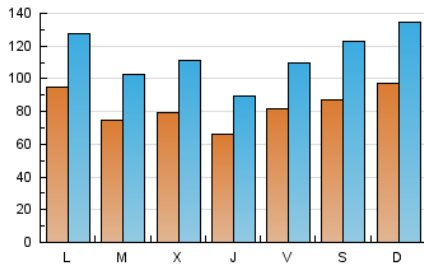

1. Cifras totales y promedios (Nacional)

MES - AÑO	NAVEGADORES UNICOS	VISITAS	PAGINAS
Febrero - 2021	84.338	318.858	405.950
PROMEDIO DIARIO	8.299	11.388	14.498
PROMEDIO LUNES-VIERNES	7.936	10.792	13.694
PROMEDIO SABADO-DOMINGO	9.204	12.877	16.508
PAGINAS / VISITAS	1,27		
DURACION MEDIA VISITAS	0:01:17		
DURACION MEDIA PAGINAS	0:04:40		

2. Secciones (Nacional)

	PAGINAS	%
HOME	8.088	1.99 %
RESTO	397.862	98.01 %

3. Por día del mes (Nacional)

Día	N. únicos	Visitas	Páginas	Día	N. únicos	Visitas	Páginas	Día	N. únicos	Visitas	Páginas
1	11.971	15.873	20.229	11	7.004	9.491	12.001	21	8.763	11.729	14.777
2	7.024	9.713	12.660	12	11.726	15.251	18.834	22	8.043	10.873	13.853
3	7.571	10.159	12.820	13	8.942	12.239	15.457	23	7.014	9.525	12.109
4	5.691	7.284	9.175	14	11.885	16.671	20.816	24	8.649	12.255	15.698
5	8.479	11.575	14.453	15	10.516	14.590	18.177	25	6.821	9.182	11.771
6	9.021	12.853	16.314	16	9.761	14.078	17.966	26	5.977	8.095	10.506
7	8.724	11.805	14.934	17	8.001	11.108	14.251	27	9.127	13.368	17.916
8	7.415	9.629	11.920	18	6.993	9.786	12.659	28	9.480	13.537	18.015
9	5.938	7.644	9.458	19	6.487	8.885	11.421				
10	7.645	10.846	13.927	20	7.693	10.814	13.833				

4. Gráficas (Nacional)

4.1 Por día de la semana (promedio)

N. únicos / Visitas (x 100)

Páginas (x 100)

4.2 Por franja horaria (promedio)

Visitas (x 1000)

Páginas (x 1000)

4.3 Por meses