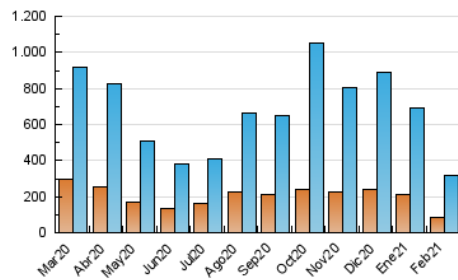

4.3 Por meses

N. únicos / Visitas (x 1000)