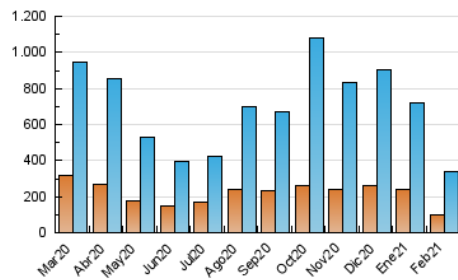

4.3 Por meses

N. únicos / Visitas (x 1000)