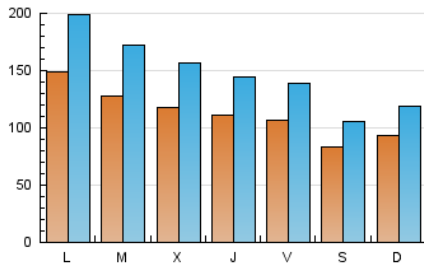

1. Cifras totales y promedios (Nacional e Internacional)

MES - AÑO	NAVEGADORES UNICOS	VISITAS	PAGINAS
Enero - 2020	156.938	458.575	626.318
PROMEDIO DIARIO	11.258	14.793	20.204
PROMEDIO LUNES-VIERNES	12.091	16.035	22.124
PROMEDIO SABADO-DOMINGO	8.866	11.222	14.682
PAGINAS / VISITAS	1,37		
DURACION MEDIA VISITAS	0:01:43		
DURACION MEDIA PAGINAS	0:04:40		

2. Secciones (Nacional e Internacional)

	PAGINAS	%
HOME	8.875	1.42 %
RESTO	617.443	98.58 %

3. Por día del mes (Nacional e Internacional)

Día	N. únicos	Visitas	Páginas	Día	N. únicos	Visitas	Páginas	Día	N. únicos	Visitas	Páginas
1	11.367	14.322	18.762	11	6.854	9.249	12.748	21	11.008	14.309	19.788
2	10.924	14.055	18.956	12	11.395	13.855	17.350	22	12.963	15.922	21.310
3	9.329	12.502	16.973	13	12.474	15.524	20.514	23	9.552	11.317	15.086
4	7.034	9.381	12.187	14	8.627	11.019	15.563	24	11.491	13.870	18.482
5	9.174	12.439	16.016	15	7.648	9.797	13.019	25	8.168	10.114	13.923
6	12.260	16.490	21.583	16	8.888	11.121	14.814	26	8.413	10.529	14.211
7	11.069	15.055	20.514	17	11.277	13.929	18.712	27	23.689	33.433	47.413
8	11.271	15.054	20.707	18	11.397	13.609	17.502	28	20.565	28.665	41.360
9	11.081	15.117	21.360	19	8.489	10.601	13.522	29	15.603	23.317	34.109
10	7.374	9.596	13.159	20	10.971	14.096	19.428	30	15.017	20.743	29.911
								31	13.634	19.545	27.336

4. Gráficas (Nacional e Internacional)

4.1 Por día de la semana (promedio)

N. únicos / Visitas (x 100)

Páginas (x 100)

4.2 Por franja horaria (promedio)

Visitas (x 1000)

Páginas (x 1000)

4.3 Por meses