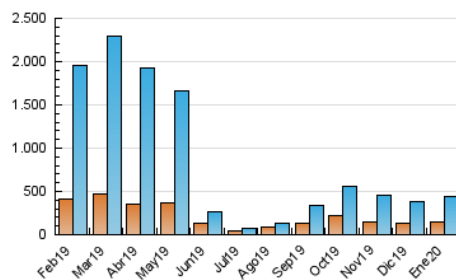

4.3 Por meses

N. únicos / Visitas (x 1000)