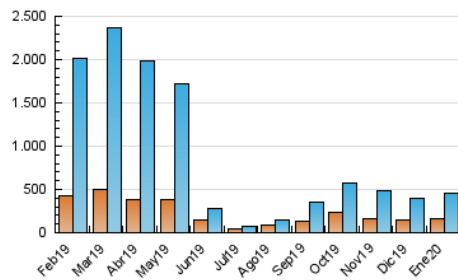

4.3 Por meses

N. únicos / Visitas (x 1000)