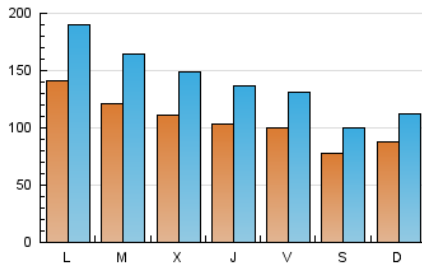

1. Cifras totales y promedios (Nacional)

MES - AÑO	NAVEGADORES UNICOS	VISITAS	PAGINAS
Enero - 2020	140.960	434.753	597.605
PROMEDIO DIARIO	10.589	14.024	19.278
PROMEDIO LUNES-VIERNES	11.384	15.214	21.125
PROMEDIO SABADO-DOMINGO	8.303	10.604	13.965
PAGINAS / VISITAS	1,37		
DURACION MEDIA VISITAS	0:01:45		
DURACION MEDIA PAGINAS	0:04:40		

2. Secciones (Nacional)

	PAGINAS	%
HOME	7.936	1.33 %
RESTO	589.669	98.67 %

3. Por día del mes (Nacional)

Día	N. únicos	Visitas	Páginas	Día	N. únicos	Visitas	Páginas	Día	N. únicos	Visitas	Páginas
1	10.631	13.459	17.781	11	6.379	8.724	12.102	21	10.333	13.570	18.914
2	10.159	13.221	17.991	12	10.750	13.141	16.520	22	12.264	15.139	20.405
3	8.610	11.695	16.000	13	11.762	14.736	19.566	23	8.881	10.587	14.227
4	6.580	8.858	11.583	14	8.024	10.332	14.677	24	10.858	13.078	17.570
5	8.622	11.811	15.278	15	7.107	9.162	12.303	25	7.564	9.477	13.203
6	11.563	15.717	20.669	16	8.269	10.465	14.041	26	7.963	10.011	13.608
7	10.435	14.350	19.631	17	10.543	13.139	17.819	27	22.652	32.121	45.656
8	10.681	14.333	19.787	18	10.660	12.817	16.604	28	19.558	27.436	39.803
9	10.412	14.343	20.361	19	7.905	9.990	12.825	29	14.926	22.412	32.952
10	6.875	9.012	12.418	20	10.337	13.379	18.560	30	14.069	19.669	28.629
								31	12.881	18.569	26.122

4. Gráficas (Nacional)

4.1 Por día de la semana (promedio)

N. únicos / Visitas (x 100)

Páginas (x 100)

4.2 Por franja horaria (promedio)

Visitas (x 1000)

Páginas (x 1000)

4.3 Por meses