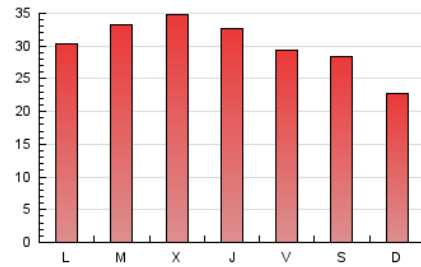

1. Cifras totales y promedios (Nacional)

MES - AÑO	NAVEGADORES UNICOS	VISITAS	PAGINAS
Diciembre - 2021	31.685	75.420	94.277
PROMEDIO DIARIO	2.180	2.433	3.041
PROMEDIO LUNES-VIERNES	2.296	2.567	3.210
PROMEDIO SABADO-DOMINGO	1.848	2.047	2.556
PAGINAS / VISITAS	1,25		
DURACION MEDIA VISITAS	0:00:41		
DURACION MEDIA PAGINAS	0:02:42		

2. Secciones (Nacional)

	PAGINAS	%
HOME	8.441	8.95 %
RESTO	85.836	91.05 %

3. Por día del mes (Nacional)

Día	N. únicos	Visitas	Páginas	Día	N. únicos	Visitas	Páginas	Día	N. únicos	Visitas	Páginas
1	1.080	1.223	1.763	11	1.327	1.449	1.860	21	3.437	3.889	4.653
2	1.319	1.450	1.945	12	1.155	1.276	1.649	22	2.836	3.188	4.012
3	1.431	1.639	2.254	13	1.414	1.586	2.054	23	2.475	2.886	3.733
4	1.486	1.646	2.190	14	2.392	2.638	3.483	24	2.279	2.582	3.247
5	1.137	1.246	1.598	15	4.199	4.615	5.456	25	3.021	3.411	4.078
6	814	901	1.291	16	2.810	3.062	3.679	26	2.255	2.492	3.049
7	1.616	1.823	2.252	17	1.970	2.212	2.772	27	1.833	2.030	2.638
8	2.402	2.670	3.331	18	2.340	2.613	3.212	28	2.096	2.349	2.874
9	2.638	2.921	3.766	19	2.060	2.244	2.808	29	2.102	2.327	2.882
10	2.277	2.531	3.162	20	4.777	5.290	6.121	30	2.258	2.571	3.227
								31	2.343	2.660	3.238

4. Gráficas (Nacional)

4.1 Por día de la semana (promedio)

N. únicos / Visitas (x 100)

Páginas (x 100)

4.2 Por franja horaria (promedio)

Visitas_ (x 1000)

Páginas (x 1000)

4.3 Por meses