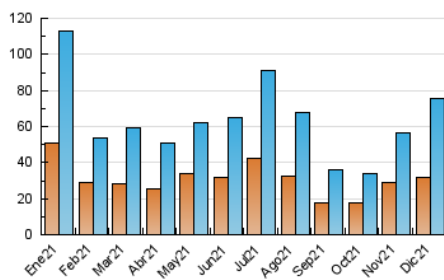

2. Secciones (Nacional)

	PAGINAS	%
HOME	8.441	8.95 %
RESTO	85.836	91.05 %

3. Por día del mes (Nacional)

Día	N. únicos	Visitas	Páginas	Día	N. únicos	Visitas	Páginas	Día	N. únicos	Visitas	Páginas
1	1.080	1.223	1.763	11	1.327	1.449	1.860	21	3.437	3.889	4.653
2	1.319	1.450	1.945	12	1.155	1.276	1.649	22	2.836	3.188	4.012
3	1.431	1.639	2.254	13	1.414	1.586	2.054	23	2.475	2.886	3.733
4	1.486	1.646	2.190	14	2.392	2.638	3.483	24	2.279	2.582	3.247
5	1.137	1.246	1.598	15	4.199	4.615	5.456	25	3.021	3.411	4.078
6	814	901	1.291	16	2.810	3.062	3.679	26	2.255	2.492	3.049
7	1.616	1.823	2.252	17	1.970	2.212	2.772	27	1.833	2.030	2.638
8	2.402	2.670	3.331	18	2.340	2.613	3.212	28	2.096	2.349	2.874
9	2.638	2.921	3.766	19	2.060	2.244	2.808	29	2.102	2.327	2.882
10	2.277	2.531	3.162	20	4.777	5.290	6.121	30	2.258	2.571	3.227
								31	2.343	2.660	3.238

4. Gráficas (Nacional)

4.1 Por día de la semana (promedio)

N. únicos / Visitas (x 100)

Páginas (x 100)

4.2 Por franja horaria (promedio)

Visitas_ (x 1000)

Páginas (x 1000)

4.3 Por meses

N. únicos / Visitas (x 1000)

Páginas (x 1000)

5. Observaciones

Este Medio Electrónico de Comunicación ha sido medido por la herramienta Google Analytics de Google

6. Definiciones básicas (Para más información ver Normas Técnicas para el Control de los Medios Electrónicos de Comunicación)

Visita:

Una secuencia ininterrumpida de páginas servidas a un usuario válido. Si dicho usuario no realiza peticiones de páginas en un periodo de tiempo (30 min) la siguiente petición constituirá el inicio de una nueva visita.