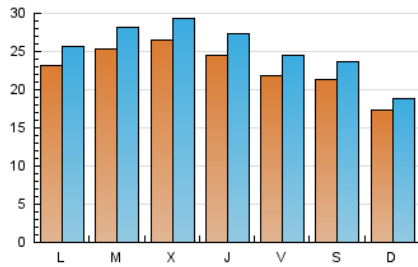

1. Cifras totales y promedios (Nacional e Internacional)

MES - AÑO	NAVEGADORES UNICOS	VISITAS	PAGINAS
Diciembre - 2021	34.883	79.127	98.280
PROMEDIO DIARIO	2.298	2.552	3.170
PROMEDIO LUNES-VIERNES	2.428	2.701	3.353
PROMEDIO SABADO-DOMINGO	1.926	2.126	2.644
PAGINAS / VISITAS	1,24		
DURACION MEDIA VISITAS	0:00:39		
DURACION MEDIA PAGINAS	0:02:42		

2. Secciones (Nacional e Internacional)

	PAGINAS	%
HOME	8.528	8.68 %
RESTO	89.752	91.32 %

3. Por día del mes (Nacional e Internacional)

Día	N. únicos	Visitas	Páginas	Día	N. únicos	Visitas	Páginas	Día	N. únicos	Visitas	Páginas
1	1.215	1.357	1.899	11	1.391	1.514	1.930	21	3.575	4.027	4.804
2	1.484	1.616	2.114	12	1.222	1.343	1.720	22	2.957	3.309	4.141
3	1.573	1.786	2.412	13	1.537	1.709	2.181	23	2.631	3.046	3.912
4	1.576	1.737	2.284	14	2.545	2.792	3.644	24	2.416	2.719	3.397
5	1.199	1.308	1.672	15	4.344	4.759	5.607	25	3.119	3.510	4.192
6	891	976	1.378	16	2.936	3.190	3.815	26	2.336	2.576	3.143
7	1.741	1.946	2.403	17	2.077	2.317	2.883	27	1.925	2.125	2.742
8	2.518	2.788	3.463	18	2.419	2.694	3.295	28	2.259	2.516	3.053
9	2.808	3.092	3.941	19	2.145	2.329	2.915	29	2.251	2.479	3.043
10	2.406	2.662	3.295	20	4.938	5.452	6.289	30	2.374	2.697	3.374
								31	2.434	2.756	3.339

4. Gráficas (Nacional e Internacional)

4.1 Por día de la semana (promedio)

N. únicos / Visitas (x 100)

Páginas (x 100)

4.2 Por franja horaria (promedio)

Visitas_ (x 1000)

Páginas (x 1000)

4.3 Por meses