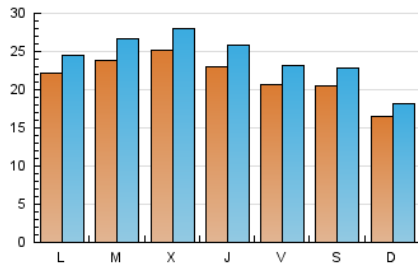

1. Cifras totales y promedios (Nacional)

MES - AÑO	NAVEGADORES UNICOS	VISITAS	PAGINAS
Diciembre - 2021	31.685	75.420	94.277
PROMEDIO DIARIO	2.180	2.433	3.041
PROMEDIO LUNES-VIERNES	2.296	2.567	3.210
PROMEDIO SABADO-DOMINGO	1.848	2.047	2.556
PAGINAS / VISITAS	1,25		
DURACION MEDIA VISITAS	0:00:41		
DURACION MEDIA PAGINAS	0:02:42		

2. Secciones (Nacional)

	PAGINAS	%
HOME	8.441	8.95 %
RESTO	85.836	91.05 %

3. Por día del mes (Nacional)

Día	N. únicos	Visitas	Páginas	Día	N. únicos	Visitas	Páginas	Día	N. únicos	Visitas	Páginas
1	1.080	1.223	1.763	11	1.327	1.449	1.860	21	3.437	3.889	4.653
2	1.319	1.450	1.945	12	1.155	1.276	1.649	22	2.836	3.188	4.012
3	1.431	1.639	2.254	13	1.414	1.586	2.054	23	2.475	2.886	3.733
4	1.486	1.646	2.190	14	2.392	2.638	3.483	24	2.279	2.582	3.247
5	1.137	1.246	1.598	15	4.199	4.615	5.456	25	3.021	3.411	4.078
6	814	901	1.291	16	2.810	3.062	3.679	26	2.255	2.492	3.049
7	1.616	1.823	2.252	17	1.970	2.212	2.772	27	1.833	2.030	2.638
8	2.402	2.670	3.331	18	2.340	2.613	3.212	28	2.096	2.349	2.874
9	2.638	2.921	3.766	19	2.060	2.244	2.808	29	2.102	2.327	2.882
10	2.277	2.531	3.162	20	4.777	5.290	6.121	30	2.258	2.571	3.227
								31	2.343	2.660	3.238

4. Gráficas (Nacional)

4.1 Por día de la semana (promedio)

N. únicos / Visitas (x 100)

Páginas (x 100)

4.2 Por franja horaria (promedio)

Visitas_ (x 1000)

Páginas (x 1000)

4.3 Por meses