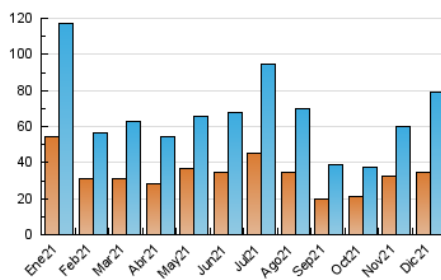

4.3 Por meses

N. únicos / Visitas (x 1000)