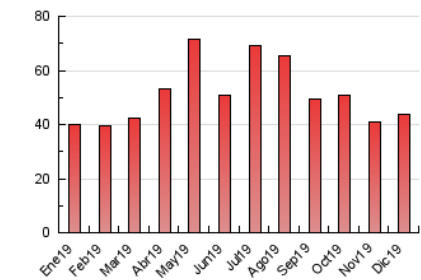

Páginas (x 1000)