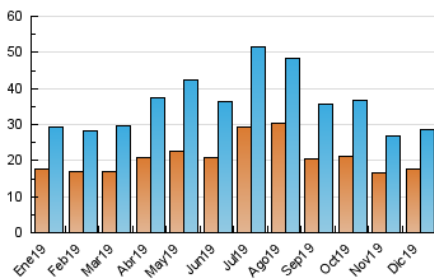

4.3 Por meses

N. únicos / Visitas (x 1000)