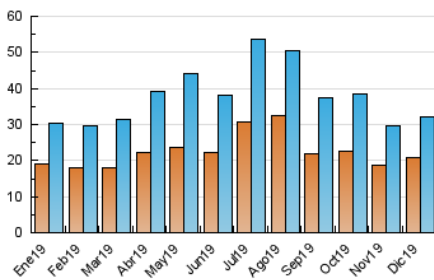

4.3 Por meses

N. únicos / Visitas (x 1000)