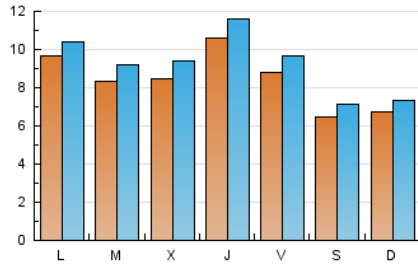

1. Cifras totales y promedios (Nacional)

MES - AÑO	NAVEGADORES UNICOS	VISITAS	PAGINAS
Diciembre - 2019	17.724	28.602	40.062
PROMEDIO DIARIO	842	923	1.292
PROMEDIO LUNES-VIERNES	916	1.003	1.406
PROMEDIO SABADO-DOMINGO	661	725	1.015
PAGINAS / VISITAS	1,40		
DURACION MEDIA VISITAS	0:00:52		
DURACION MEDIA PAGINAS	0:02:09		

2. Secciones (Nacional)

	PAGINAS	%
HOME	5.386	13.44 %
RESTO	34.676	86.56 %

3. Por día del mes (Nacional)

Día	N. únicos	Visitas	Páginas	Día	N. únicos	Visitas	Páginas	Día	N. únicos	Visitas	Páginas
1	693	740	1.012	11	1.177	1.280	1.722	21	574	626	896
2	1.602	1.785	2.369	12	1.766	1.894	2.772	22	513	571	802
3	1.395	1.545	2.152	13	1.427	1.549	2.126	23	1.012	1.096	1.508
4	857	970	1.533	14	984	1.090	1.549	24	777	842	1.087
5	988	1.090	1.621	15	1.089	1.194	1.589	25	672	731	1.031
6	882	950	1.339	16	1.075	1.053	1.380	26	739	821	1.109
7	614	671	894	17	1.084	1.185	1.525	27	631	715	1.007
8	572	619	849	18	679	766	1.057	28	421	474	670
9	650	716	966	19	750	836	1.188	29	491	544	872
10	612	695	1.167	20	581	657	954	30	487	554	751
								31	306	343	565

4. Gráficas (Nacional)

4.1 Por día de la semana (promedio)

N. únicos / Visitas (x 100)

Páginas (x 100)

4.2 Por franja horaria (promedio)

Visitas (x 1000)

Páginas (x 1000)

4.3 Por meses