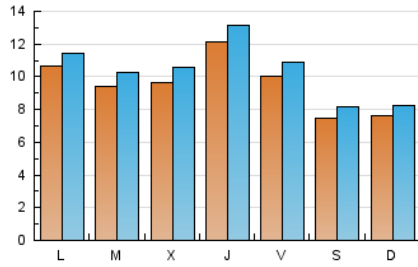

Sub-Clasificación: Noticias globales y actualidad

1. Cifras totales y promedios (Nacional e Internacional)

MES - AÑO	NAVEGADORES UNICOS	VISITAS	PAGINAS
Diciembre - 2019	20.930	32.081	43.837
PROMEDIO DIARIO	953	1.035	1.414
PROMEDIO LUNES-VIERNES	1.034	1.123	1.535
PROMEDIO SABADO-DOMINGO	755	820	1.118
PAGINAS / VISITAS	1,37		
DURACION MEDIA VISITAS	0:00:48		
DURACION MEDIA PAGINAS	0:02:09		

2. Secciones (Nacional e Internacional)

	PAGINAS	%
HOME	5.494	12.53 %
RESTO	38.343	87.47 %

3. Por día del mes (Nacional e Internacional)

Día	N. únicos	Visitas	Páginas	Día	N. únicos	Visitas	Páginas	Día	N. únicos	Visitas	Páginas
1	784	836	1.119	11	1.322	1.426	1.874	21	676	729	1.006
2	1.728	1.915	2.508	12	1.947	2.077	2.985	22	590	653	892
3	1.534	1.684	2.294	13	1.585	1.711	2.309	23	1.102	1.187	1.607
4	957	1.071	1.655	14	1.133	1.238	1.705	24	855	919	1.167
5	1.200	1.306	1.844	15	1.218	1.323	1.724	25	750	809	1.116
6	1.012	1.081	1.485	16	1.185	1.155	1.500	26	829	911	1.208
7	708	765	1.000	17	1.202	1.300	1.643	27	729	814	1.122
8	643	691	924	18	822	909	1.209	28	471	524	720
9	760	828	1.090	19	869	956	1.310	29	569	622	969
10	748	834	1.311	20	679	756	1.060	30	570	640	845
								31	372	411	636

4. Gráficas (Nacional e Internacional)

4.1 Por día de la semana (promedio)

N. únicos / Visitas (x 100)

Páginas (x 100)

4.2 Por franja horaria (promedio)

Visitas (x 1000)

Páginas (x 1000)

4.3 Por meses