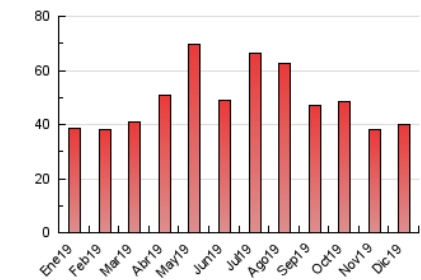

Páginas (x 1000)