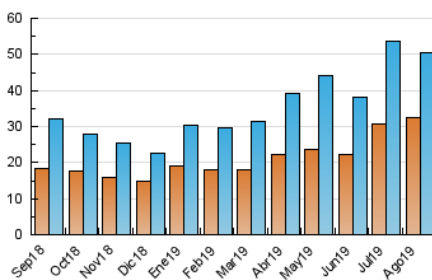

4.3 Por meses

N. únicos / Visitas (x 1000)