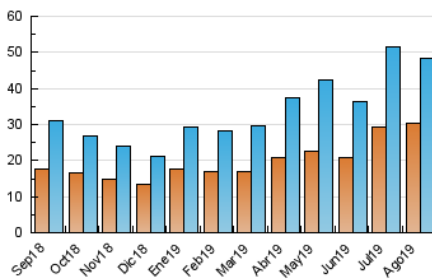

4.3 Por meses

N. únicos / Visitas (x 1000)