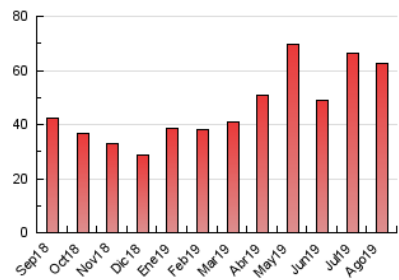

Páginas (x 1000)