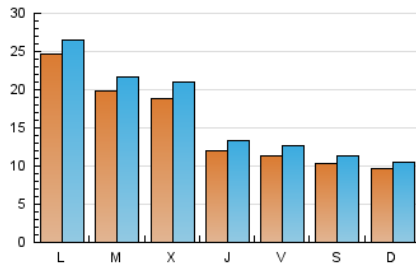

Sub-Clasificación: Noticias globales y actualidad

1. Cifras totales y promedios (Nacional e Internacional)

MES - AÑO	NAVEGADORES UNICOS	VISITAS	PAGINAS
Agosto - 2019	32.295	50.522	65.514
PROMEDIO DIARIO	1.486	1.630	2.113
PROMEDIO LUNES-VIERNES	1.683	1.848	2.376
PROMEDIO SABADO-DOMINGO	1.005	1.097	1.472
PAGINAS / VISITAS	1,30		
DURACION MEDIA VISITAS	0:00:42		
DURACION MEDIA PAGINAS	0:02:21		

2. Secciones (Nacional e Internacional)

	PAGINAS	%
HOME	5.634	8.60 %
RESTO	59.880	91.40 %

3. Por día del mes (Nacional e Internacional)

Día	N. únicos	Visitas	Páginas	Día	N. únicos	Visitas	Páginas	Día	N. únicos	Visitas	Páginas
1	821	961	1.271	11	943	1.029	1.339	21	3.218	3.614	4.622
2	741	843	1.131	12	661	726	1.040	22	1.869	2.071	2.738
3	1.049	1.170	1.554	13	672	768	1.083	23	1.272	1.386	1.837
4	839	925	1.225	14	991	1.102	1.540	24	718	786	1.111
5	2.246	2.519	3.201	15	975	1.076	1.557	25	1.174	1.267	1.663
6	2.334	2.607	3.372	16	1.386	1.548	2.063	26	5.631	5.900	6.791
7	1.310	1.449	1.918	17	1.139	1.260	1.759	27	3.519	3.724	4.377
8	1.210	1.334	1.804	18	901	973	1.396	28	2.044	2.222	2.777
9	1.174	1.316	1.801	19	1.319	1.457	1.970	29	1.138	1.250	1.617
10	1.264	1.356	1.790	20	1.395	1.559	2.180	30	1.103	1.221	1.579
								31	1.021	1.103	1.408

4. Gráficas (Nacional e Internacional)

4.1 Por día de la semana (promedio)

N. únicos / Visitas (x 100)

Páginas (x 100)

4.2 Por franja horaria (promedio)

Visitas (x 1000)

Páginas (x 1000)

4.3 Por meses