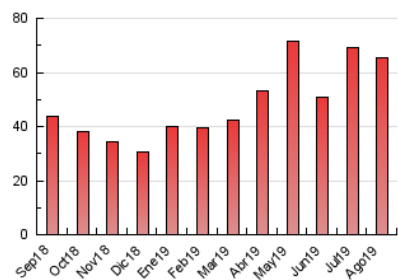

Páginas (x 1000)