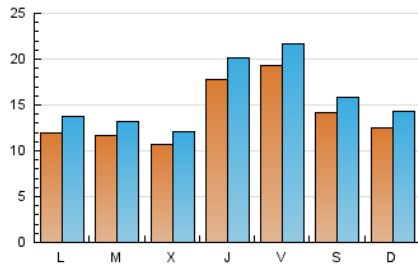

Sub-Clasificación: Noticias globales y actualidad

1. Cifras totales y promedios (Nacional e Internacional)

MES - AÑO	NAVEGADORES UNICOS	VISITAS	PAGINAS
Julio - 2018	27.634	48.490	67.855
PROMEDIO DIARIO	1.380	1.564	2.189
PROMEDIO LUNES-VIERNES	1.404	1.592	2.242
PROMEDIO SABADO-DOMINGO	1.321	1.495	2.060
PAGINAS / VISITAS	1,40		
DURACION MEDIA VISITAS	0:00:57		
DURACION MEDIA PAGINAS	0:02:23		

2. Secciones (Nacional e Internacional)

	PAGINAS	%
HOME	4.988	7.35 %
RESTO	62.867	92.65 %

3. Por día del mes (Nacional e Internacional)

Día	N. únicos	Visitas	Páginas	Día	N. únicos	Visitas	Páginas	Día	N. únicos	Visitas	Páginas
1	739	849	1.101	11	1.462	1.646	2.374	21	1.066	1.187	1.642
2	998	1.104	1.687	12	1.824	2.061	2.957	22	815	893	1.213
3	974	1.100	1.619	13	2.995	3.310	4.136	23	715	809	1.106
4	1.100	1.264	1.879	14	1.650	1.870	2.469	24	900	1.003	1.469
5	1.166	1.293	1.900	15	1.837	2.121	2.866	25	863	963	1.493
6	1.625	1.829	2.408	16	1.686	1.931	2.594	26	1.682	1.938	2.717
7	1.581	1.760	2.417	17	1.125	1.264	1.837	27	1.993	2.289	3.040
8	1.859	2.149	3.046	18	839	948	1.382	28	1.346	1.504	2.156
9	1.592	1.857	2.636	19	2.440	2.786	3.848	29	996	1.126	1.631
10	1.666	1.921	2.759	20	1.122	1.254	1.829	30	972	1.142	1.702
								31	1.145	1.319	1.942

4. Gráficas (Nacional e Internacional)

4.1 Por día de la semana (promedio)

N. únicos / Visitas (x 100)

Páginas (x 100)

4.2 Por franja horaria (promedio)

Visitas (x 1000)

Páginas (x 1000)

4.3 Por meses