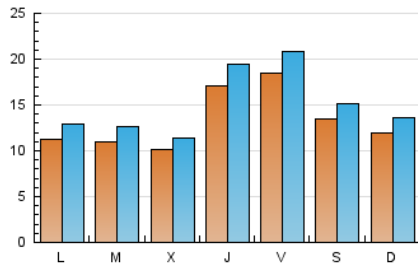

1. Cifras totales y promedios (Nacional)

MES - AÑO	NAVEGADORES UNICOS	VISITAS	PAGINAS
Julio - 2018	25.884	46.333	65.187
PROMEDIO DIARIO	1.314	1.495	2.103
PROMEDIO LUNES-VIERNES	1.336	1.521	2.153
PROMEDIO SABADO-DOMINGO	1.260	1.431	1.981
PAGINAS / VISITAS	1,41		
DURACION MEDIA VISITAS		0:00:59	
DURACION MEDIA PAGINAS		0:02:24	

2. Secciones (Nacional)

	PAGINAS	%
HOME	4.922	7.55 %
RESTO	60.265	92.45 %

3. Por día del mes (Nacional)

Día	N. únicos	Visitas	Páginas	Día	N. únicos	Visitas	Páginas	Día	N. únicos	Visitas	Páginas
1	708	816	1.066	11	1.385	1.561	2.270	21	1.008	1.127	1.574
2	946	1.052	1.628	12	1.765	1.997	2.864	22	761	837	1.148
3	937	1.063	1.577	13	2.888	3.197	3.994	23	674	767	1.055
4	1.050	1.212	1.819	14	1.567	1.782	2.373	24	855	956	1.402
5	1.106	1.232	1.837	15	1.769	2.048	2.769	25	814	914	1.433
6	1.563	1.765	2.330	16	1.600	1.835	2.466	26	1.590	1.843	2.607
7	1.532	1.709	2.358	17	1.060	1.192	1.751	27	1.887	2.180	2.918
8	1.773	2.051	2.924	18	787	894	1.318	28	1.283	1.439	2.080
9	1.487	1.748	2.497	19	2.354	2.696	3.734	29	942	1.069	1.536
10	1.589	1.838	2.657	20	1.051	1.180	1.743	30	919	1.088	1.636
								31	1.076	1.245	1.823

4. Gráficas (Nacional)

4.1 Por día de la semana (promedio)

N. únicos / Visitas (x 100)

Páginas (x 100)

4.2 Por franja horaria (promedio)

Visitas (x 1000)

Páginas (x 1000)

4.3 Por meses