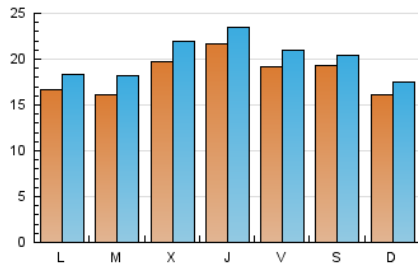

1. Cifras totales y promedios (Nacional)

MES - AÑO	NAVEGADORES UNICOS	VISITAS	PAGINAS
Mayo - 2021	33.628	61.996	79.865
PROMEDIO DIARIO	1.827	2.000	2.576
PROMEDIO LUNES-VIERNES	1.854	2.047	2.667
PROMEDIO SABADO-DOMINGO	1.771	1.900	2.386
PAGINAS / VISITAS	1,29		
DURACION MEDIA VISITAS		0:00:41	
DURACION MEDIA PAGINAS		0:02:24	

2. Secciones (Nacional)

	PAGINAS	%
HOME	9.064	11.35 %
RESTO	70.801	88.65 %

3. Por día del mes (Nacional)

Día	N. únicos	Visitas	Páginas	Día	N. únicos	Visitas	Páginas	Día	N. únicos	Visitas	Páginas
1	1.547	1.657	2.166	11	1.598	1.780	2.297	21	2.150	2.379	3.116
2	1.226	1.342	1.801	12	2.008	2.232	2.757	22	3.330	3.484	4.008
3	1.874	2.039	2.556	13	2.168	2.443	3.131	23	1.876	2.016	2.547
4	1.598	1.820	2.445	14	1.156	1.300	1.885	24	1.685	1.833	2.308
5	1.817	2.005	2.504	15	1.038	1.149	1.502	25	1.288	1.498	2.116
6	3.230	3.394	3.966	16	1.167	1.270	1.711	26	2.420	2.631	3.505
7	2.471	2.662	3.213	17	1.646	1.835	2.463	27	1.839	1.982	2.474
8	2.639	2.771	3.320	18	1.964	2.155	3.158	28	1.870	2.051	2.609
9	2.586	2.815	3.612	19	1.656	1.927	2.763	29	1.101	1.179	1.512
10	1.691	1.893	2.541	20	1.407	1.587	2.190	30	1.195	1.318	1.682
								31	1.404	1.549	2.007

4. Gráficas (Nacional)

4.1 Por día de la semana (promedio)

N. únicos / Visitas (x 100)

Páginas (x 100)

4.2 Por franja horaria (promedio)

Visitas (x 1000)

Páginas (x 1000)

4.3 Por meses