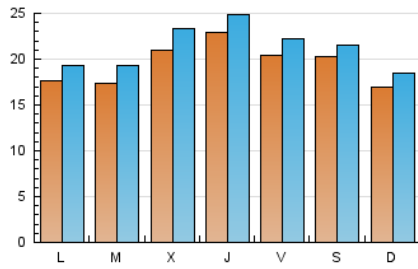

1. Cifras totales y promedios (Nacional e Internacional)

MES - AÑO	NAVEGADORES UNICOS	VISITAS	PAGINAS
Mayo - 2021	36.786	65.510	83.730
PROMEDIO DIARIO	1.939	2.113	2.701
PROMEDIO LUNES-VIERNES	1.974	2.170	2.801
PROMEDIO SABADO-DOMINGO	1.864	1.995	2.490
PAGINAS / VISITAS	1,28		
DURACION MEDIA VISITAS	0:00:40		
DURACION MEDIA PAGINAS	0:02:24		

2. Secciones (Nacional e Internacional)

	PAGINAS	%
HOME	9.125	10.90 %
RESTO	74.605	89.10 %

3. Por día del mes (Nacional e Internacional)

Día	N. únicos	Visitas	Páginas	Día	N. únicos	Visitas	Páginas	Día	N. únicos	Visitas	Páginas
1	1.651	1.763	2.283	11	1.709	1.895	2.425	21	2.342	2.577	3.344
2	1.309	1.426	1.903	12	2.135	2.359	2.890	22	3.462	3.617	4.148
3	1.970	2.137	2.659	13	2.286	2.563	3.255	23	1.966	2.106	2.641
4	1.746	1.971	2.612	14	1.246	1.391	1.981	24	1.777	1.928	2.417
5	1.949	2.137	2.658	15	1.114	1.226	1.587	25	1.416	1.626	2.254
6	3.352	3.518	4.094	16	1.247	1.350	1.796	26	2.534	2.749	3.641
7	2.578	2.770	3.328	17	1.745	1.933	2.571	27	2.017	2.161	2.671
8	2.748	2.881	3.437	18	2.060	2.251	3.258	28	1.990	2.172	2.741
9	2.695	2.925	3.731	19	1.797	2.073	2.930	29	1.172	1.251	1.594
10	1.801	2.006	2.662	20	1.512	1.695	2.312	30	1.277	1.404	1.779
								31	1.499	1.649	2.128

4. Gráficas (Nacional e Internacional)

4.1 Por día de la semana (promedio)

N. únicos / Visitas (x 100)

Páginas (x 100)

4.2 Por franja horaria (promedio)

Visitas (x 1000)

Páginas (x 1000)

4.3 Por meses