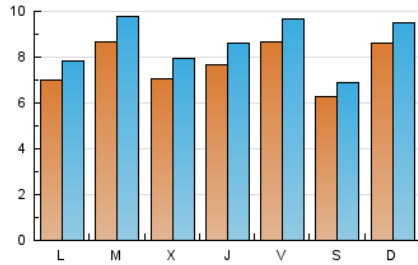

1. Cifras totales y promedios (Nacional e Internacional)

| MES - AÑO | NAVEGADORES UNICOS | VISITAS | PAGINAS |
|--------------------------------|--------------------|------------|--------------|
| Abril - 2023 | 17.515 | 25.714 | 36.897 |
| PROMEDIO DIARIO | 768 | 857 | 1.230 |
| PROMEDIO LUNES-VIERNES | 779 | 876 | 1.235 |
| PROMEDIO SABADO-DOMINGO | 747 | 819 | 1.219 |
| PAGINAS / VISITAS | 1,43 | | |
| DURACION MEDIA VISITAS | 0:00:59 | | |
| DURACION MEDIA PAGINAS | 0:02:15 | | |

2. Secciones (Nacional e Internacional)

| | PAGINAS | % |
|--------------|---------|---------|
| HOME | 5.329 | 14.44 % |
| RESTO | 31.568 | 85.56 % |

3. Por día del mes (Nacional e Internacional)

| Día | N. únicos | Visitas | Páginas | Día | N. únicos | Visitas | Páginas | Día | N. únicos | Visitas | Páginas |
|-----------|-----------|---------|---------|-----------|-----------|---------|---------|-----------|-----------|---------|---------|
| 1 | 448 | 508 | 770 | 11 | 844 | 933 | 1.238 | 21 | 472 | 565 | 861 |
| 2 | 1.864 | 2.016 | 3.342 | 12 | 692 | 778 | 1.041 | 22 | 282 | 345 | 693 |
| 3 | 867 | 969 | 1.434 | 13 | 903 | 988 | 1.327 | 23 | 435 | 499 | 719 |
| 4 | 868 | 988 | 1.373 | 14 | 1.282 | 1.393 | 1.778 | 24 | 840 | 932 | 1.283 |
| 5 | 689 | 775 | 1.035 | 15 | 1.152 | 1.194 | 1.521 | 25 | 1.134 | 1.273 | 1.768 |
| 6 | 781 | 904 | 1.291 | 16 | 1.134 | 1.224 | 1.644 | 26 | 961 | 1.077 | 1.513 |
| 7 | 496 | 549 | 838 | 17 | 704 | 785 | 1.151 | 27 | 951 | 1.048 | 1.467 |
| 8 | 250 | 296 | 413 | 18 | 615 | 715 | 1.076 | 28 | 1.208 | 1.356 | 1.965 |
| 9 | 219 | 249 | 352 | 19 | 470 | 550 | 798 | 29 | 1.017 | 1.108 | 1.580 |
| 10 | 379 | 445 | 697 | 20 | 430 | 501 | 775 | 30 | 664 | 751 | 1.154 |

4. Gráficas (Nacional e Internacional)

4.1 Por día de la semana (promedio)

N. únicos / Visitas (x 100)

Páginas (x 100)

4.2 Por franja horaria (promedio)

Visitas_ (x 1000)

Páginas (x 1000)

4.3 Por meses