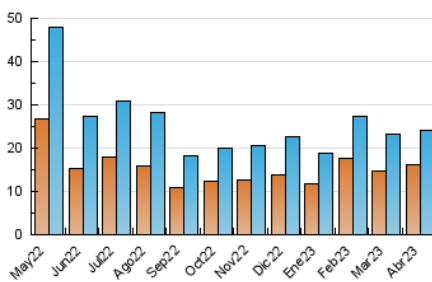

2. Secciones (Nacional)

| | PAGINAS | % |
|--------------|---------|---------|
| HOME | 5.264 | 15.05 % |
| RESTO | 29.723 | 84.95 % |

3. Por día del mes (Nacional)

| Día | N. únicos | Visitas | Páginas | Día | N. únicos | Visitas | Páginas | Día | N. únicos | Visitas | Páginas |
|-----|-----------|---------|---------|-----|-----------|---------|---------|-----|-----------|---------|---------|
| 1 | 419 | 479 | 737 | 11 | 812 | 900 | 1.199 | 21 | 449 | 541 | 810 |
| 2 | 1.796 | 1.948 | 3.261 | 12 | 647 | 729 | 986 | 22 | 255 | 317 | 661 |
| 3 | 795 | 896 | 1.345 | 13 | 839 | 922 | 1.245 | 23 | 399 | 460 | 675 |
| 4 | 813 | 932 | 1.314 | 14 | 1.221 | 1.328 | 1.697 | 24 | 771 | 862 | 1.204 |
| 5 | 643 | 726 | 976 | 15 | 1.111 | 1.152 | 1.471 | 25 | 1.056 | 1.193 | 1.682 |
| 6 | 724 | 845 | 1.226 | 16 | 1.074 | 1.163 | 1.566 | 26 | 889 | 998 | 1.410 |
| 7 | 466 | 519 | 801 | 17 | 661 | 741 | 1.097 | 27 | 893 | 988 | 1.402 |
| 8 | 232 | 278 | 388 | 18 | 553 | 653 | 1.001 | 28 | 1.153 | 1.301 | 1.891 |
| 9 | 201 | 231 | 331 | 19 | 429 | 509 | 756 | 29 | 885 | 964 | 1.405 |
| 10 | 339 | 403 | 646 | 20 | 389 | 460 | 729 | 30 | 612 | 696 | 1.075 |

4. Gráficas (Nacional)

4.1 Por día de la semana (promedio)

N. únicos / Visitas (x 100)

Páginas (x 100)

4.2 Por franja horaria (promedio)

Visitas_ (x 1000)

Páginas (x 1000)

4.3 Por meses

N. únicos / Visitas (x 1000)

Páginas (x 1000)

5. Observaciones

Este Medio Electrónico de Comunicación ha sido medido por la herramienta Google Analytics de Google (Universal Analytics)

6. Definiciones básicas (Para más información ver Normas Técnicas para el Control de los Medios Electrónicos de Comunicación)

Visita:

Una secuencia ininterrumpida de páginas servidas a un usuario válido. Si dicho usuario no realiza peticiones de páginas en un periodo de tiempo (30 min) la siguiente petición constituirá el inicio de una nueva visita.