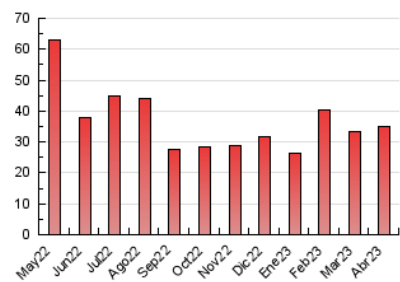

Páginas (x 1000)