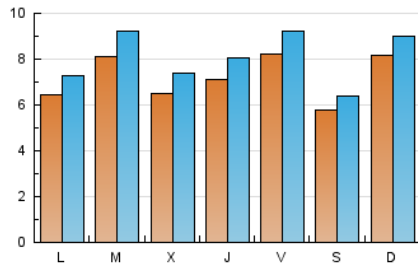

1. Cifras totales y promedios (Nacional)

| MES - AÑO | NAVEGADORES UNICOS | VISITAS | PAGINAS |
|--------------------------------|--------------------|------------|--------------|
| Abril - 2023 | 16.084 | 24.134 | 34.987 |
| PROMEDIO DIARIO | 718 | 804 | 1.166 |
| PROMEDIO LUNES-VIERNES | 727 | 822 | 1.171 |
| PROMEDIO SABADO-DOMINGO | 698 | 769 | 1.157 |
| PAGINAS / VISITAS | 1,45 | | |
| DURACION MEDIA VISITAS | 0:01:01 | | |
| DURACION MEDIA PAGINAS | 0:02:14 | | |

2. Secciones (Nacional)

| | PAGINAS | % |
|--------------|---------|---------|
| HOME | 5.264 | 15.05 % |
| RESTO | 29.723 | 84.95 % |

3. Por día del mes (Nacional)

| Día | N. únicos | Visitas | Páginas | Día | N. únicos | Visitas | Páginas | Día | N. únicos | Visitas | Páginas |
|-----|-----------|---------|---------|-----|-----------|---------|---------|-----|-----------|---------|---------|
| 1 | 419 | 479 | 737 | 11 | 812 | 900 | 1.199 | 21 | 449 | 541 | 810 |
| 2 | 1.796 | 1.948 | 3.261 | 12 | 647 | 729 | 986 | 22 | 255 | 317 | 661 |
| 3 | 795 | 896 | 1.345 | 13 | 839 | 922 | 1.245 | 23 | 399 | 460 | 675 |
| 4 | 813 | 932 | 1.314 | 14 | 1.221 | 1.328 | 1.697 | 24 | 771 | 862 | 1.204 |
| 5 | 643 | 726 | 976 | 15 | 1.111 | 1.152 | 1.471 | 25 | 1.056 | 1.193 | 1.682 |
| 6 | 724 | 845 | 1.226 | 16 | 1.074 | 1.163 | 1.566 | 26 | 889 | 998 | 1.410 |
| 7 | 466 | 519 | 801 | 17 | 661 | 741 | 1.097 | 27 | 893 | 988 | 1.402 |
| 8 | 232 | 278 | 388 | 18 | 553 | 653 | 1.001 | 28 | 1.153 | 1.301 | 1.891 |
| 9 | 201 | 231 | 331 | 19 | 429 | 509 | 756 | 29 | 885 | 964 | 1.405 |
| 10 | 339 | 403 | 646 | 20 | 389 | 460 | 729 | 30 | 612 | 696 | 1.075 |

4. Gráficas (Nacional)

4.1 Por día de la semana (promedio)

N. únicos / Visitas (x 100)

Páginas (x 100)

4.2 Por franja horaria (promedio)

Visitas_ (x 1000)

Páginas (x 1000)

4.3 Por meses