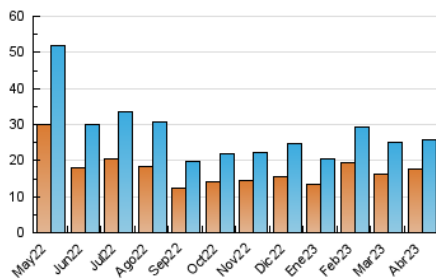

4.3 Por meses

N. únicos / Visitas (x 1000)