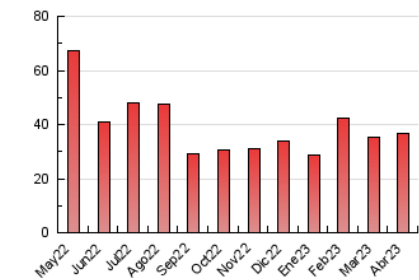

Páginas (x 1000)