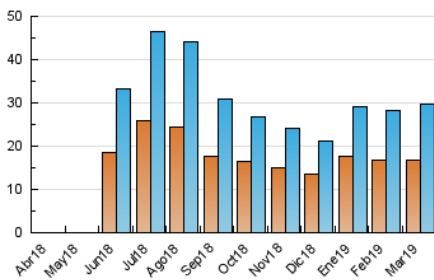

4.3 Por meses

N. únicos / Visitas (x 1000)