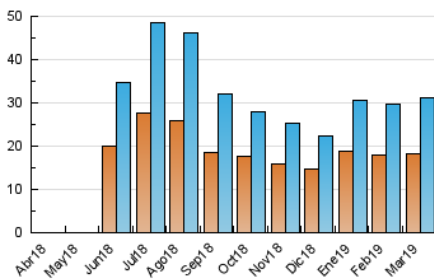

4.3 Por meses

N. únicos / Visitas (x 1000)