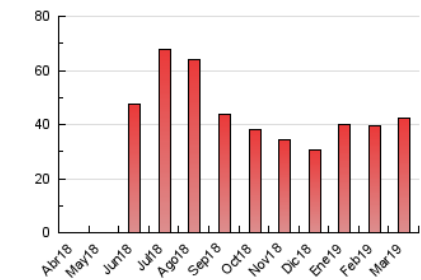

Páginas (x 1000)