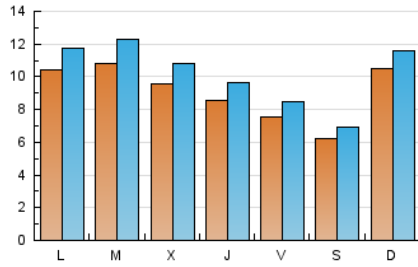

Sub-Clasificación: Noticias globales y actualidad

1. Cifras totales y promedios (Nacional e Internacional)

MES - AÑO	NAVEGADORES UNICOS	VISITAS	PAGINAS
Marzo - 2019	18.156	31.241	42.586
PROMEDIO DIARIO	900	1.008	1.374
PROMEDIO LUNES-VIERNES	930	1.048	1.450
PROMEDIO SABADO-DOMINGO	835	923	1.213
PAGINAS / VISITAS	1,36		
DURACION MEDIA VISITAS	0:00:54		
DURACION MEDIA PAGINAS	0:02:28		

2. Secciones (Nacional e Internacional)

	PAGINAS	%
HOME	5.155	12.10 %
RESTO	37.431	87.90 %

3. Por día del mes (Nacional e Internacional)

Día	N. únicos	Visitas	Páginas	Día	N. únicos	Visitas	Páginas	Día	N. únicos	Visitas	Páginas
1	1.029	1.153	1.556	11	1.166	1.318	1.828	21	938	1.056	1.507
2	642	716	981	12	1.295	1.454	2.017	22	521	587	843
3	653	714	947	13	668	743	1.026	23	488	550	813
4	700	803	1.141	14	644	700	1.028	24	1.670	1.830	2.319
5	1.246	1.412	1.825	15	683	765	1.109	25	1.177	1.320	1.747
6	1.322	1.495	1.960	16	470	521	705	26	890	1.009	1.427
7	1.311	1.464	1.949	17	742	821	1.059	27	715	824	1.273
8	748	855	1.264	18	1.130	1.241	1.634	28	544	640	957
9	635	719	993	19	908	1.034	1.433	29	776	863	1.252
10	1.213	1.353	1.711	20	1.121	1.272	1.680	30	861	939	1.207
								31	979	1.070	1.395

4. Gráficas (Nacional e Internacional)

4.1 Por día de la semana (promedio)

N. únicos / Visitas (x 100)

Páginas (x 100)

4.2 Por franja horaria (promedio)

Visitas (x 1000)

Páginas (x 1000)

4.3 Por meses