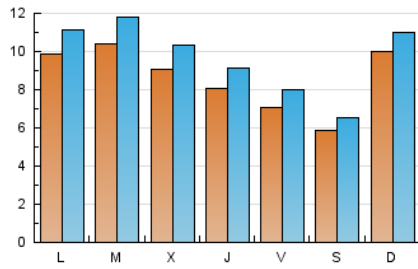

1. Cifras totales y promedios (Nacional)

MES - AÑO	NAVEGADORES UNICOS	VISITAS	PAGINAS
Marzo - 2019	16.907	29.718	40.715
PROMEDIO DIARIO	853	959	1.313
PROMEDIO LUNES-VIERNES	881	997	1.386
PROMEDIO SABADO-DOMINGO	793	878	1.161
PAGINAS / VISITAS	1,37		
DURACION MEDIA VISITAS		0:00:55	
DURACION MEDIA PAGINAS		0:02:28	

2. Secciones (Nacional)

	PAGINAS	%
HOME	5.115	12.56 %
RESTO	35.600	87.44 %

3. Por día del mes (Nacional)

Día	N. únicos	Visitas	Páginas	Día	N. únicos	Visitas	Páginas	Día	N. únicos	Visitas	Páginas
1	968	1.091	1.482	11	1.105	1.255	1.749	21	892	1.008	1.443
2	595	667	928	12	1.230	1.386	1.935	22	482	548	797
3	597	656	885	13	632	706	976	23	461	523	784
4	639	739	1.062	14	577	632	952	24	1.633	1.791	2.273
5	1.197	1.362	1.768	15	638	719	1.048	25	1.134	1.274	1.687
6	1.273	1.444	1.898	16	449	499	679	26	856	974	1.383
7	1.254	1.406	1.882	17	696	771	1.004	27	674	781	1.208
8	702	807	1.206	18	1.069	1.175	1.554	28	511	602	908
9	601	684	950	19	875	999	1.374	29	735	822	1.198
10	1.146	1.282	1.637	20	1.060	1.206	1.593	30	830	905	1.165
								31	918	1.004	1.307

4. Gráficas (Nacional)

4.1 Por día de la semana (promedio)

N. únicos / Visitas (x 100)

Páginas (x 100)

4.2 Por franja horaria (promedio)

Visitas (x 1000)

Páginas (x 1000)

4.3 Por meses