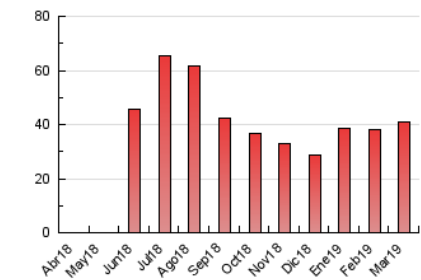

Páginas (x 1000)