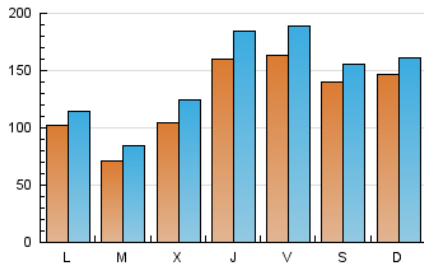

1. Cifras totales y promedios (Nacional e Internacional)

MES - AÑO	NAVEGADORES UNICOS	VISITAS	PAGINAS
Diciembre - 2023	263.064	456.134	682.584
PROMEDIO DIARIO	12.895	14.714	22.019
PROMEDIO LUNES-VIERNES	12.214	14.182	21.489
PROMEDIO SABADO-DOMINGO	14.324	15.832	23.131
PAGINAS / VISITAS	1,50		
DURACION MEDIA VISITAS	0:01:56		
TIEMPO INTERACCIÓN MEDIO	0:01:35		

2. Secciones (Nacional e Internacional)

	PAGINAS	%
HOME	70.000	10.26 %
RESTO	612.584	89.74 %

3. Por día del mes (Nacional e Internacional)

Día	N. únicos	Visitas	Páginas	Día	N. únicos	Visitas	Páginas	Día	N. únicos	Visitas	Páginas
1	8.332	9.973	15.110	11	511	567	1.006	21	17.961	19.621	26.311
2	6.440	7.628	12.084	12	1.776	2.038	3.600	22	22.634	25.584	44.212
3	5.552	6.857	11.106	13	5.909	7.344	13.247	23	14.204	15.531	31.081
4	6.142	7.710	13.255	14	13.447	15.969	22.821	24	6.285	7.179	13.859
5	5.978	7.636	13.373	15	11.523	13.115	18.817	25	5.201	6.169	11.244
6	12.968	15.498	22.651	16	20.198	21.954	28.771	26	5.827	6.744	12.824
7	22.441	26.859	37.879	17	49.986	53.237	64.129	27	5.698	6.737	12.950
8	30.714	35.794	49.258	18	29.100	31.483	39.689	28	9.954	11.451	22.007
9	21.937	24.691	32.543	19	14.813	17.327	24.308	29	8.390	9.884	18.857
10	7.156	7.975	11.308	20	17.184	20.310	27.859	30	7.099	8.161	16.478
								31	4.383	5.108	9.947

4. Gráficas (Nacional e Internacional)

4.1 Por día de la semana (promedio)

N. únicos / Visitas (x 100)

Páginas (x 100)

4.2 Por franja horaria (promedio)

Visitas_ (x 1000)

Páginas (x 1000)

4.3 Por meses