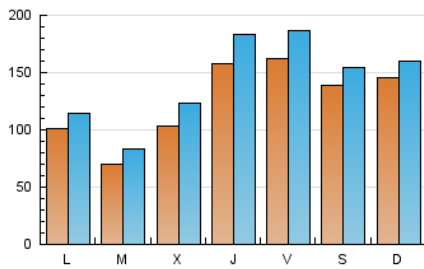

1. Cifras totales y promedios (Nacional)

MES - AÑO	NAVEGADORES UNICOS	VISITAS	PAGINAS
Diciembre - 2023	260.257	451.868	676.664
PROMEDIO DIARIO	12.770	14.576	21.828
PROMEDIO LUNES-VIERNES	12.085	14.042	21.294
PROMEDIO SABADO-DOMINGO	14.207	15.698	22.948
PAGINAS / VISITAS	1,50		
DURACION MEDIA VISITAS	0:01:57		
TIEMPO INTERACCIÓN MEDIO	0:01:36		

2. Secciones (Nacional)

	PAGINAS	%
HOME	69.389	10.25 %
RESTO	607.275	89.75 %

3. Por día del mes (Nacional)

Día	N. únicos	Visitas	Páginas	Día	N. únicos	Visitas	Páginas	Día	N. únicos	Visitas	Páginas
1	8.165	9.830	14.879	11	498	554	985	21	17.813	19.494	26.117
2	6.345	7.540	11.957	12	1.755	2.013	3.543	22	22.475	25.370	43.946
3	5.455	6.755	10.951	13	5.799	7.212	13.070	23	14.069	15.418	30.887
4	6.015	7.610	13.052	14	13.326	15.830	22.647	24	6.216	7.129	13.734
5	5.833	7.471	13.149	15	11.435	12.995	18.614	25	5.112	6.075	11.126
6	12.758	15.234	22.387	16	20.072	21.752	28.577	26	5.733	6.636	12.673
7	22.218	26.623	37.568	17	49.795	53.027	63.825	27	5.603	6.647	12.795
8	30.517	35.550	48.944	18	28.961	31.321	39.454	28	9.852	11.343	21.829
9	21.734	24.426	32.283	19	14.630	17.168	24.086	29	8.287	9.765	18.680
10	7.067	7.866	11.159	20	17.009	20.144	27.639	30	7.025	8.072	16.316
								31	4.290	4.998	9.792

4. Gráficas (Nacional)

4.1 Por día de la semana (promedio)

N. únicos / Visitas (x 100)

Páginas (x 100)

4.2 Por franja horaria (promedio)

Visitas_ (x 1000)

Páginas (x 1000)

4.3 Por meses