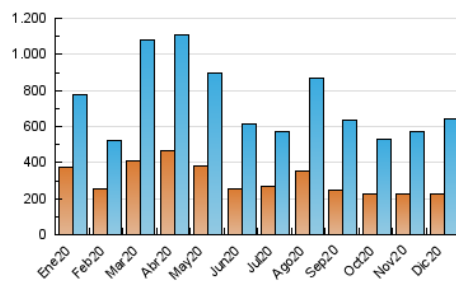

4.3 Por meses

N. únicos / Visitas (x 1000)