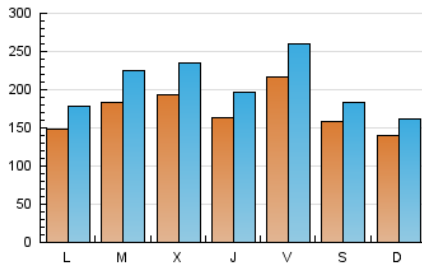

1. Cifras totales y promedios (Nacional e Internacional)

MES - AÑO	NAVEGADORES UNICOS	VISITAS	PAGINAS
Diciembre - 2020	228.112	641.311	902.973
PROMEDIO DIARIO	17.272	20.687	29.128
PROMEDIO LUNES-VIERNES	18.106	21.881	30.912
PROMEDIO SABADO-DOMINGO	14.874	17.255	24.001
PAGINAS / VISITAS	1,41		
DURACION MEDIA VISITAS	0:01:06		
DURACION MEDIA PAGINAS	0:02:42		

2. Secciones (Nacional e Internacional)

	PAGINAS	%
HOME	0	0 %
RESTO	902.973	100.00 %

3. Por día del mes (Nacional e Internacional)

Día	N. únicos	Visitas	Páginas	Día	N. únicos	Visitas	Páginas	Día	N. únicos	Visitas	Páginas
1	13.600	16.542	24.573	11	24.541	28.382	38.545	21	14.334	17.264	24.509
2	22.444	26.896	37.170	12	14.704	16.654	23.350	22	23.021	28.557	40.888
3	16.853	19.502	27.216	13	17.841	20.119	27.065	23	22.409	27.653	39.070
4	22.502	26.655	39.109	14	19.628	23.230	31.403	24	13.460	16.170	22.476
5	13.696	15.737	22.049	15	22.978	28.003	39.517	25	14.951	17.903	24.840
6	8.874	10.186	14.791	16	17.795	21.749	30.724	26	18.914	22.493	31.231
7	8.413	9.989	14.803	17	24.928	31.620	45.346	27	16.507	19.437	26.282
8	11.974	14.401	20.596	18	24.937	30.980	44.758	28	17.111	20.822	28.940
9	16.223	19.174	26.344	19	15.857	18.723	26.881	29	19.767	24.676	35.037
10	15.773	18.375	25.384	20	12.600	14.693	20.355	30	17.908	21.942	31.723
								31	10.899	12.784	17.998

4. Gráficas (Nacional e Internacional)

4.1 Por día de la semana (promedio)

N. únicos / Visitas (x 100)

Páginas (x 100)

4.2 Por franja horaria (promedio)

Visitas (x 1000)

Páginas (x 1000)

4.3 Por meses