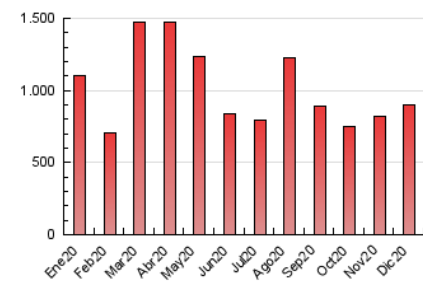

Páginas (x 1000)