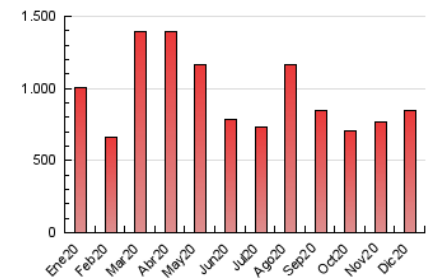

Páginas (x 1000)