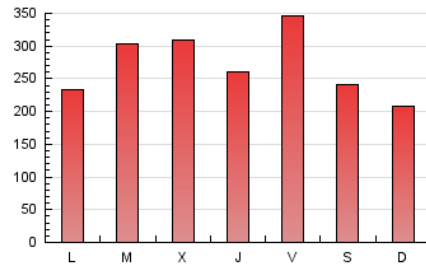

1. Cifras totales y promedios (Nacional)

MES - AÑO	NAVEGADORES UNICOS	VISITAS	PAGINAS
Diciembre - 2020	208.689	600.165	847.240
PROMEDIO DIARIO	16.121	19.360	27.330
PROMEDIO LUNES-VIERNES	16.903	20.491	29.034
PROMEDIO SABADO-DOMINGO	13.871	16.108	22.431
PAGINAS / VISITAS	1,41		
DURACION MEDIA VISITAS	0:01:06		
DURACION MEDIA PAGINAS	0:02:39		

2. Secciones (Nacional)

	PAGINAS	%
HOME	0	0 %
RESTO	847.240	100.00 %

3. Por día del mes (Nacional)

Día	N. únicos	Visitas	Páginas	Día	N. únicos	Visitas	Páginas	Día	N. únicos	Visitas	Páginas
1	12.783	15.528	23.114	11	23.290	26.964	36.719	21	13.361	16.174	23.029
2	21.083	25.349	35.047	12	13.506	15.352	21.624	22	21.481	26.798	38.584
3	15.683	18.136	25.428	13	17.028	19.145	25.740	23	21.029	25.995	36.844
4	21.061	25.008	36.866	14	18.515	22.004	29.797	24	12.529	15.074	20.963
5	12.685	14.555	20.445	15	21.578	26.475	37.370	25	13.734	16.421	22.815
6	8.122	9.357	13.601	16	16.725	20.509	29.126	26	17.783	21.223	29.457
7	7.637	9.113	13.647	17	23.283	29.665	42.774	27	15.629	18.390	24.826
8	11.257	13.482	19.372	18	23.323	29.073	42.034	28	15.729	19.268	26.899
9	14.814	17.652	24.256	19	14.666	17.386	25.089	29	18.387	23.071	32.827
10	14.886	17.363	23.993	20	11.552	13.458	18.669	30	16.506	20.339	29.516
								31	10.100	11.838	16.769

4. Gráficas (Nacional)

4.1 Por día de la semana (promedio)

N. únicos / Visitas (x 100)

Páginas (x 100)

4.2 Por franja horaria (promedio)

Visitas (x 1000)

Páginas (x 1000)

4.3 Por meses