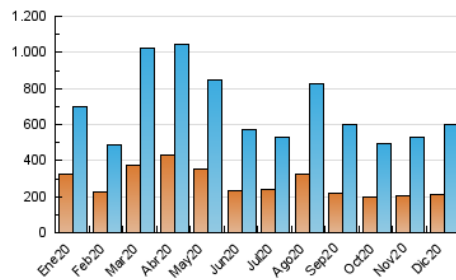

2. Secciones (Nacional)

	PAGINAS	%
HOME	0	0 %
RESTO	847.240	100.00 %

3. Por día del mes (Nacional)

Día	N. únicos	Visitas	Páginas	Día	N. únicos	Visitas	Páginas	Día	N. únicos	Visitas	Páginas
1	12.783	15.528	23.114	11	23.290	26.964	36.719	21	13.361	16.174	23.029
2	21.083	25.349	35.047	12	13.506	15.352	21.624	22	21.481	26.798	38.584
3	15.683	18.136	25.428	13	17.028	19.145	25.740	23	21.029	25.995	36.844
4	21.061	25.008	36.866	14	18.515	22.004	29.797	24	12.529	15.074	20.963
5	12.685	14.555	20.445	15	21.578	26.475	37.370	25	13.734	16.421	22.815
6	8.122	9.357	13.601	16	16.725	20.509	29.126	26	17.783	21.223	29.457
7	7.637	9.113	13.647	17	23.283	29.665	42.774	27	15.629	18.390	24.826
8	11.257	13.482	19.372	18	23.323	29.073	42.034	28	15.729	19.268	26.899
9	14.814	17.652	24.256	19	14.666	17.386	25.089	29	18.387	23.071	32.827
10	14.886	17.363	23.993	20	11.552	13.458	18.669	30	16.506	20.339	29.516
								31	10.100	11.838	16.769

4. Gráficas (Nacional)

4.1 Por día de la semana (promedio)

N. únicos / Visitas (x 100)

Páginas (x 100)

4.2 Por franja horaria (promedio)

Visitas (x 1000)

Páginas (x 1000)

4.3 Por meses

N. únicos / Visitas (x 1000)

Páginas (x 1000)

5. Observaciones

Este Medio Electrónico de Comunicación ha sido medido por la herramienta Google Analytics de Google

6. Definiciones básicas (Para más información ver Normas Técnicas para el Control de los Medios Electrónicos de Comunicación)

Visita:

Una secuencia ininterrumpida de páginas servidas a un usuario válido. Si dicho usuario no realiza peticiones de páginas en un periodo de tiempo (30 min) la siguiente petición constituirá el inicio de una nueva visita.