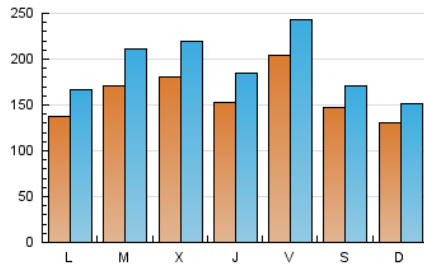

1. Cifras totales y promedios (Nacional)

MES - AÑO	NAVEGADORES UNICOS	VISITAS	PAGINAS
Diciembre - 2020	208.689	600.165	847.240
PROMEDIO DIARIO	16.121	19.360	27.330
PROMEDIO LUNES-VIERNES	16.903	20.491	29.034
PROMEDIO SABADO-DOMINGO	13.871	16.108	22.431
PAGINAS / VISITAS	1,41		
DURACION MEDIA VISITAS	0:01:06		
DURACION MEDIA PAGINAS	0:02:39		

2. Secciones (Nacional)

	PAGINAS	%
HOME	0	0 %
RESTO	847.240	100.00 %

3. Por día del mes (Nacional)

Día	N. únicos	Visitas	Páginas	Día	N. únicos	Visitas	Páginas	Día	N. únicos	Visitas	Páginas
1	12.783	15.528	23.114	11	23.290	26.964	36.719	21	13.361	16.174	23.029
2	21.083	25.349	35.047	12	13.506	15.352	21.624	22	21.481	26.798	38.584
3	15.683	18.136	25.428	13	17.028	19.145	25.740	23	21.029	25.995	36.844
4	21.061	25.008	36.866	14	18.515	22.004	29.797	24	12.529	15.074	20.963
5	12.685	14.555	20.445	15	21.578	26.475	37.370	25	13.734	16.421	22.815
6	8.122	9.357	13.601	16	16.725	20.509	29.126	26	17.783	21.223	29.457
7	7.637	9.113	13.647	17	23.283	29.665	42.774	27	15.629	18.390	24.826
8	11.257	13.482	19.372	18	23.323	29.073	42.034	28	15.729	19.268	26.899
9	14.814	17.652	24.256	19	14.666	17.386	25.089	29	18.387	23.071	32.827
10	14.886	17.363	23.993	20	11.552	13.458	18.669	30	16.506	20.339	29.516
								31	10.100	11.838	16.769

4. Gráficas (Nacional)

4.1 Por día de la semana (promedio)

N. únicos / Visitas (x 100)

Páginas (x 100)

4.2 Por franja horaria (promedio)

Visitas (x 1000)

Páginas (x 1000)

4.3 Por meses