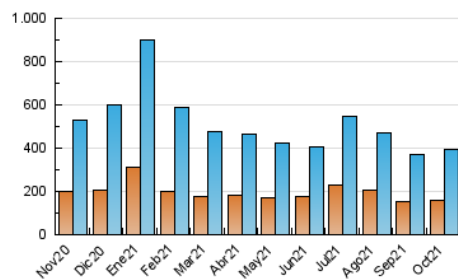

4.3 Por meses

N. únicos / Visitas (x 1000)