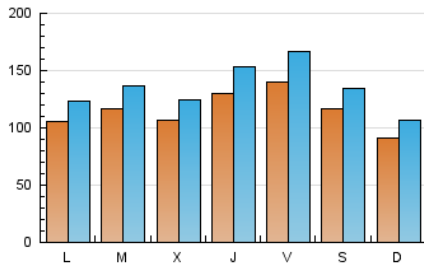

1. Cifras totales y promedios (Nacional e Internacional)

MES - AÑO	NAVEGADORES UNICOS	VISITAS	PAGINAS
Octubre - 2021	173.964	419.406	614.537
PROMEDIO DIARIO	11.559	13.529	19.824
PROMEDIO LUNES-VIERNES	12.096	14.222	20.892
PROMEDIO SABADO-DOMINGO	10.430	12.074	17.580
PAGINAS / VISITAS	1,47		
DURACION MEDIA VISITAS	0:01:08		
DURACION MEDIA PAGINAS	0:02:26		

2. Secciones (Nacional e Internacional)

	PAGINAS	%
HOME	98.977	16.11 %
RESTO	515.560	83.89 %

3. Por día del mes (Nacional e Internacional)

Día	N. únicos	Visitas	Páginas	Día	N. únicos	Visitas	Páginas	Día	N. únicos	Visitas	Páginas
1	12.372	14.974	21.988	11	11.803	13.263	18.742	21	15.035	17.836	25.844
2	12.577	14.375	19.818	12	9.289	10.881	15.879	22	20.087	24.061	34.603
3	9.665	11.150	16.103	13	7.786	9.311	14.374	23	12.608	14.495	21.287
4	6.828	8.310	13.105	14	13.841	16.166	23.879	24	13.525	15.990	22.230
5	9.932	11.821	18.238	15	11.473	13.492	20.613	25	15.978	18.644	26.376
6	12.543	14.515	20.721	16	8.546	9.907	14.852	26	18.898	21.854	30.135
7	12.496	14.668	21.435	17	7.407	8.600	13.059	27	11.711	13.497	19.707
8	13.814	15.964	23.555	18	7.694	9.193	14.673	28	10.794	12.555	18.563
9	9.162	10.689	16.270	19	8.398	10.164	15.871	29	12.510	14.867	21.861
10	6.126	7.220	11.464	20	10.733	12.632	18.579	30	15.648	17.867	25.192
								31	9.040	10.445	15.521

4. Gráficas (Nacional e Internacional)

4.1 Por día de la semana (promedio)

N. únicos / Visitas (x 100)

Páginas (x 100)

4.2 Por franja horaria (promedio)

Visitas_ (x 1000)

Páginas (x 1000)

4.3 Por meses