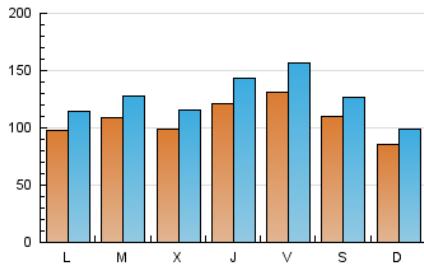

1. Cifras totales y promedios (Nacional)

MES - AÑO	NAVEGADORES UNICOS	VISITAS	PAGINAS
Octubre - 2021	156.500	391.534	575.718
PROMEDIO DIARIO	10.772	12.630	18.572
PROMEDIO LUNES-VIERNES	11.249	13.271	19.580
PROMEDIO SABADO-DOMINGO	9.772	11.284	16.454
PAGINAS / VISITAS	1,47		
DURACION MEDIA VISITAS	0:01:06		
DURACION MEDIA PAGINAS	0:02:21		

2. Secciones (Nacional)

	PAGINAS	%
HOME	91.068	15.82 %
RESTO	484.650	84.18 %

3. Por día del mes (Nacional)

Día	N. únicos	Visitas	Páginas	Día	N. únicos	Visitas	Páginas	Día	N. únicos	Visitas	Páginas
1	11.524	14.005	20.690	11	10.891	12.371	17.519	21	13.974	16.676	24.319
2	11.774	13.431	18.537	12	8.637	10.124	14.810	22	18.978	22.860	32.838
3	8.966	10.339	14.972	13	7.150	8.574	13.307	23	11.817	13.589	19.898
4	6.180	7.623	12.064	14	12.907	15.181	22.563	24	12.649	14.937	20.744
5	9.075	10.865	16.918	15	10.654	12.524	19.332	25	15.079	17.551	24.848
6	11.770	13.599	19.496	16	8.027	9.265	13.937	26	17.904	20.673	28.503
7	11.570	13.614	20.038	17	6.903	7.991	12.257	27	10.794	12.538	18.396
8	12.771	14.839	22.071	18	7.024	8.417	13.574	28	10.041	11.729	17.435
9	8.554	9.963	15.235	19	7.720	9.326	14.687	29	11.709	13.931	20.532
10	5.627	6.598	10.579	20	9.872	11.676	17.237	30	14.905	16.962	23.873
								31	8.501	9.763	14.509

4. Gráficas (Nacional)

4.1 Por día de la semana (promedio)

N. únicos / Visitas (x 100)

Páginas (x 100)

4.2 Por franja horaria (promedio)

Visitas_ (x 1000)

Páginas (x 1000)

4.3 Por meses