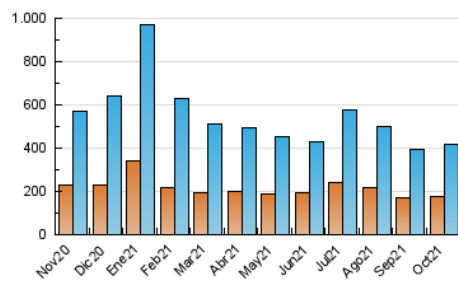

4.3 Por meses

N. únicos / Visitas (x 1000)