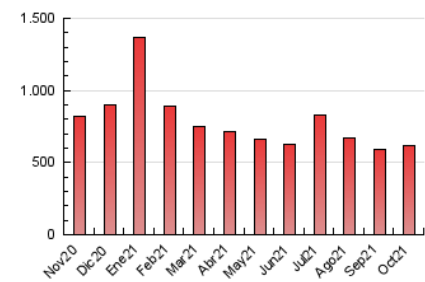

Páginas (x 1000)