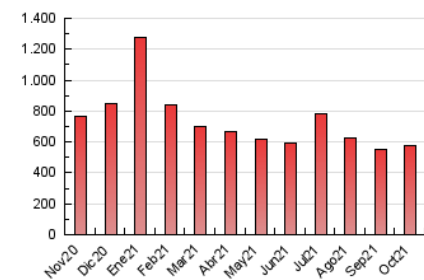

Páginas (x 1000)