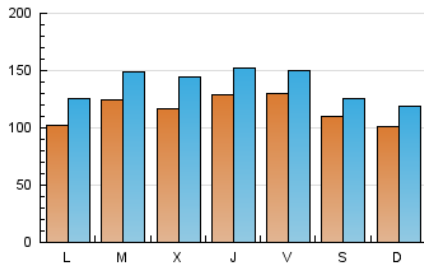

1. Cifras totales y promedios (Nacional e Internacional)

MES - AÑO	NAVEGADORES UNICOS	VISITAS	PAGINAS
Agosto - 2024	204.658	429.423	593.729
PROMEDIO DIARIO	11.677	13.852	19.153
PROMEDIO LUNES-VIERNES	12.118	14.492	20.105
PROMEDIO SABADO-DOMINGO	10.601	12.290	16.824
PAGINAS / VISITAS	1,38		
DURACION MEDIA VISITAS	0:01:59		
TIEMPO INTERACCIÓN MEDIO	0:02:07		

2. Secciones (Nacional e Internacional)

	PAGINAS	%
HOME	87.629	14.76 %
RESTO	506.100	85.24 %

3. Por día del mes (Nacional e Internacional)

Día	N. únicos	Visitas	Páginas	Día	N. únicos	Visitas	Páginas	Día	N. únicos	Visitas	Páginas
1	16.518	19.213	24.109	11	11.813	14.208	19.875	21	6.646	8.488	12.284
2	13.952	15.609	21.083	12	13.128	15.959	22.929	22	11.138	13.211	18.215
3	10.723	12.311	16.912	13	23.684	27.672	35.715	23	11.715	13.625	18.729
4	8.852	10.359	14.493	14	20.582	25.619	36.010	24	10.087	11.458	16.104
5	12.815	15.583	21.666	15	11.631	14.275	21.185	25	8.945	10.595	14.397
6	11.765	13.781	19.540	16	12.799	15.352	22.632	26	6.965	8.668	12.965
7	11.335	13.597	19.611	17	13.074	15.162	20.623	27	7.213	9.414	13.812
8	14.040	16.566	22.740	18	10.866	12.504	16.800	28	8.302	9.903	13.830
9	9.275	11.185	15.605	19	8.083	10.166	14.830	29	10.845	13.006	17.711
10	11.924	13.463	17.851	20	7.127	8.750	12.790	30	17.028	19.172	24.318
								31	9.124	10.549	14.365

4. Gráficas (Nacional e Internacional)

4.1 Por día de la semana (promedio)

N. únicos / Visitas (x 100)

Páginas (x 100)

4.2 Por franja horaria (promedio)

Visitas_ (x 1000)

Páginas (x 1000)

4.3 Por meses