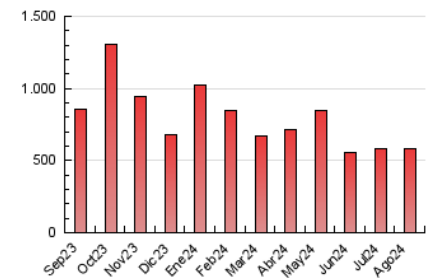

1. Cifras totales y promedios (Nacional)

MES - AÑO	NAVEGADORES UNICOS	VISITAS	PAGINAS
Agosto - 2024	200.520	423.088	585.974
PROMEDIO DIARIO	11.502	13.648	18.902
PROMEDIO LUNES-VIERNES	11.926	14.272	19.837
PROMEDIO SABADO-DOMINGO	10.465	12.123	16.617
PAGINAS / VISITAS	1,38		
DURACION MEDIA VISITAS	0:01:59		
TIEMPO INTERACCIÓN MEDIO	0:02:09		

2. Secciones (Nacional)

	PAGINAS	%
HOME	86.752	14.80 %
RESTO	499.222	85.20 %

3. Por día del mes (Nacional)

Día	N. únicos	Visitas	Páginas	Día	N. únicos	Visitas	Páginas	Día	N. únicos	Visitas	Páginas
1	16.350	18.922	23.828	11	11.600	13.956	19.560	21	6.525	8.303	12.100
2	13.816	15.445	20.861	12	12.949	15.760	22.655	22	10.704	12.797	17.754
3	10.617	12.166	16.728	13	23.369	27.267	35.349	23	11.431	13.321	18.312
4	8.746	10.214	14.317	14	20.303	25.250	35.580	24	9.903	11.327	15.901
5	12.677	15.417	21.463	15	11.349	14.012	20.859	25	8.826	10.403	14.133
6	11.562	13.606	19.321	16	12.654	15.086	22.343	26	6.854	8.548	12.808
7	11.162	13.458	19.345	17	12.921	14.947	20.423	27	7.059	9.230	13.610
8	13.909	16.457	22.555	18	10.767	12.420	16.679	28	8.168	9.771	13.669
9	9.122	10.991	15.365	19	7.929	10.003	14.612	29	10.698	12.839	17.511
10	11.840	13.307	17.676	20	7.013	8.574	12.586	30	16.773	18.928	23.938
								31	8.964	10.363	14.133

4. Gráficas (Nacional)

4.1 Por día de la semana (promedio)

N. únicos / Visitas (x 100)

Páginas (x 100)

4.2 Por franja horaria (promedio)

Visitas_ (x 1000)

Páginas (x 1000)

4.3 Por meses

N. únicos / Visitas (x 1000)

Páginas (x 1000)

5. Observaciones

Este Medio Electrónico de Comunicación ha sido medido por la herramienta Google Analytics de Google (GA4).

Nota: Debido a un fallo técnico en la herramienta de medición, no relacionado con OJD interactiva, los datos del 27/08/2024 pueden estar incompletos.