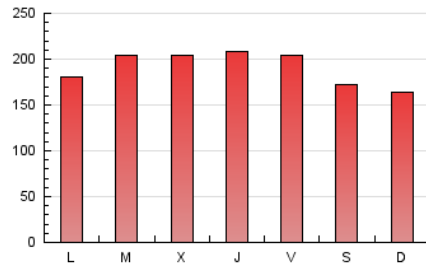

1. Cifras totales y promedios (Nacional e Internacional)

MES - AÑO	NAVEGADORES UNICOS	VISITAS	PAGINAS
Agosto - 2024	204.658	429.423	593.729
PROMEDIO DIARIO	11.677	13.852	19.153
PROMEDIO LUNES-VIERNES	12.118	14.492	20.105
PROMEDIO SABADO-DOMINGO	10.601	12.290	16.824
PAGINAS / VISITAS	1,38		
DURACION MEDIA VISITAS	0:01:59		
TIEMPO INTERACCIÓN MEDIO	0:02:07		

2. Secciones (Nacional e Internacional)

	PAGINAS	%
HOME	87.629	14.76 %
RESTO	506.100	85.24 %

3. Por día del mes (Nacional e Internacional)

Día	N. únicos	Visitas	Páginas	Día	N. únicos	Visitas	Páginas	Día	N. únicos	Visitas	Páginas
1	16.518	19.213	24.109	11	11.813	14.208	19.875	21	6.646	8.488	12.284
2	13.952	15.609	21.083	12	13.128	15.959	22.929	22	11.138	13.211	18.215
3	10.723	12.311	16.912	13	23.684	27.672	35.715	23	11.715	13.625	18.729
4	8.852	10.359	14.493	14	20.582	25.619	36.010	24	10.087	11.458	16.104
5	12.815	15.583	21.666	15	11.631	14.275	21.185	25	8.945	10.595	14.397
6	11.765	13.781	19.540	16	12.799	15.352	22.632	26	6.965	8.668	12.965
7	11.335	13.597	19.611	17	13.074	15.162	20.623	27	7.213	9.414	13.812
8	14.040	16.566	22.740	18	10.866	12.504	16.800	28	8.302	9.903	13.830
9	9.275	11.185	15.605	19	8.083	10.166	14.830	29	10.845	13.006	17.711
10	11.924	13.463	17.851	20	7.127	8.750	12.790	30	17.028	19.172	24.318
								31	9.124	10.549	14.365

4. Gráficas (Nacional e Internacional)

4.1 Por día de la semana (promedio)

N. únicos / Visitas (x 100)

Páginas (x 100)

4.2 Por franja horaria (promedio)

Visitas_ (x 1000)

Páginas (x 1000)

4.3 Por meses