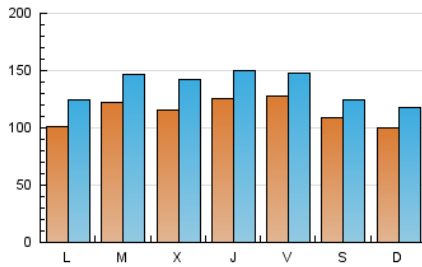

1. Cifras totales y promedios (Nacional)

MES - AÑO	NAVEGADORES UNICOS	VISITAS	PAGINAS
Agosto - 2024	200.520	423.088	585.974
PROMEDIO DIARIO	11.502	13.648	18.902
PROMEDIO LUNES-VIERNES	11.926	14.272	19.837
PROMEDIO SABADO-DOMINGO	10.465	12.123	16.617
PAGINAS / VISITAS	1,38		
DURACION MEDIA VISITAS	0:01:59		
TIEMPO INTERACCIÓN MEDIO	0:02:09		

2. Secciones (Nacional)

	PAGINAS	%
HOME	86.752	14.80 %
RESTO	499.222	85.20 %

3. Por día del mes (Nacional)

Día	N. únicos	Visitas	Páginas	Día	N. únicos	Visitas	Páginas	Día	N. únicos	Visitas	Páginas
1	16.350	18.922	23.828	11	11.600	13.956	19.560	21	6.525	8.303	12.100
2	13.816	15.445	20.861	12	12.949	15.760	22.655	22	10.704	12.797	17.754
3	10.617	12.166	16.728	13	23.369	27.267	35.349	23	11.431	13.321	18.312
4	8.746	10.214	14.317	14	20.303	25.250	35.580	24	9.903	11.327	15.901
5	12.677	15.417	21.463	15	11.349	14.012	20.859	25	8.826	10.403	14.133
6	11.562	13.606	19.321	16	12.654	15.086	22.343	26	6.854	8.548	12.808
7	11.162	13.458	19.345	17	12.921	14.947	20.423	27	7.059	9.230	13.610
8	13.909	16.457	22.555	18	10.767	12.420	16.679	28	8.168	9.771	13.669
9	9.122	10.991	15.365	19	7.929	10.003	14.612	29	10.698	12.839	17.511
10	11.840	13.307	17.676	20	7.013	8.574	12.586	30	16.773	18.928	23.938
								31	8.964	10.363	14.133

4. Gráficas (Nacional)

4.1 Por día de la semana (promedio)

N. únicos / Visitas (x 100)

Páginas (x 100)

4.2 Por franja horaria (promedio)

Visitas_ (x 1000)

Páginas (x 1000)

4.3 Por meses