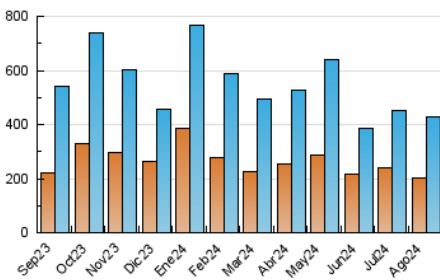

4.3 Por meses

N. únicos / Visitas (x 1000)