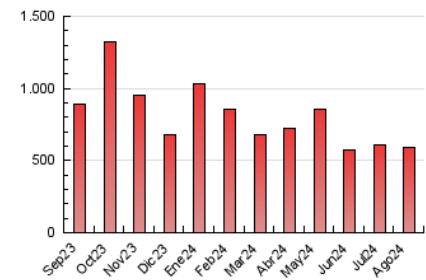

Páginas (x 1000)