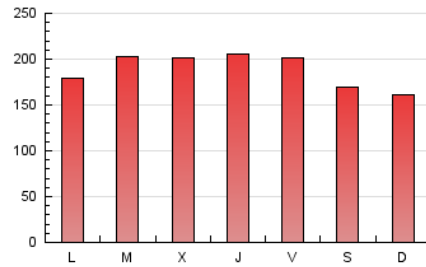

1. Cifras totales y promedios (Nacional)

MES - AÑO	NAVEGADORES UNICOS	VISITAS	PAGINAS
Agosto - 2024	200.520	423.088	585.974
PROMEDIO DIARIO	11.502	13.648	18.902
PROMEDIO LUNES-VIERNES	11.926	14.272	19.837
PROMEDIO SABADO-DOMINGO	10.465	12.123	16.617
PAGINAS / VISITAS	1,38		
DURACION MEDIA VISITAS	0:01:59		
TIEMPO INTERACCIÓN MEDIO	0:02:09		

2. Secciones (Nacional)

	PAGINAS	%
HOME	86.752	14.80 %
RESTO	499.222	85.20 %

3. Por día del mes (Nacional)

Día	N. únicos	Visitas	Páginas	Día	N. únicos	Visitas	Páginas	Día	N. únicos	Visitas	Páginas
1	16.350	18.922	23.828	11	11.600	13.956	19.560	21	6.525	8.303	12.100
2	13.816	15.445	20.861	12	12.949	15.760	22.655	22	10.704	12.797	17.754
3	10.617	12.166	16.728	13	23.369	27.267	35.349	23	11.431	13.321	18.312
4	8.746	10.214	14.317	14	20.303	25.250	35.580	24	9.903	11.327	15.901
5	12.677	15.417	21.463	15	11.349	14.012	20.859	25	8.826	10.403	14.133
6	11.562	13.606	19.321	16	12.654	15.086	22.343	26	6.854	8.548	12.808
7	11.162	13.458	19.345	17	12.921	14.947	20.423	27	7.059	9.230	13.610
8	13.909	16.457	22.555	18	10.767	12.420	16.679	28	8.168	9.771	13.669
9	9.122	10.991	15.365	19	7.929	10.003	14.612	29	10.698	12.839	17.511
10	11.840	13.307	17.676	20	7.013	8.574	12.586	30	16.773	18.928	23.938
								31	8.964	10.363	14.133

4. Gráficas (Nacional)

4.1 Por día de la semana (promedio)

N. únicos / Visitas (x 100)

Páginas (x 100)

4.2 Por franja horaria (promedio)

Visitas_ (x 1000)

Páginas (x 1000)

4.3 Por meses