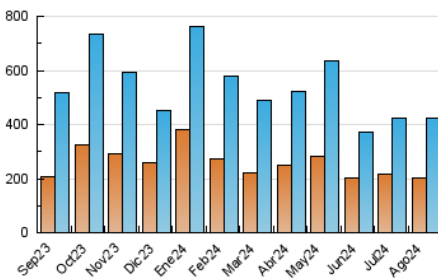

2. Secciones (Nacional)

	PAGINAS	%
HOME	86.752	14.80 %
RESTO	499.222	85.20 %

3. Por día del mes (Nacional)

Día	N. únicos	Visitas	Páginas	Día	N. únicos	Visitas	Páginas	Día	N. únicos	Visitas	Páginas
1	16.350	18.922	23.828	11	11.600	13.956	19.560	21	6.525	8.303	12.100
2	13.816	15.445	20.861	12	12.949	15.760	22.655	22	10.704	12.797	17.754
3	10.617	12.166	16.728	13	23.369	27.267	35.349	23	11.431	13.321	18.312
4	8.746	10.214	14.317	14	20.303	25.250	35.580	24	9.903	11.327	15.901
5	12.677	15.417	21.463	15	11.349	14.012	20.859	25	8.826	10.403	14.133
6	11.562	13.606	19.321	16	12.654	15.086	22.343	26	6.854	8.548	12.808
7	11.162	13.458	19.345	17	12.921	14.947	20.423	27	7.059	9.230	13.610
8	13.909	16.457	22.555	18	10.767	12.420	16.679	28	8.168	9.771	13.669
9	9.122	10.991	15.365	19	7.929	10.003	14.612	29	10.698	12.839	17.511
10	11.840	13.307	17.676	20	7.013	8.574	12.586	30	16.773	18.928	23.938
								31	8.964	10.363	14.133

4. Gráficas (Nacional)

4.1 Por día de la semana (promedio)

N. únicos / Visitas (x 100)

Páginas (x 100)

4.2 Por franja horaria (promedio)

Visitas_ (x 1000)

Páginas (x 1000)

4.3 Por meses

N. únicos / Visitas (x 1000)

Páginas (x 1000)

5. Observaciones

Este Medio Electrónico de Comunicación ha sido medido por la herramienta Google Analytics de Google (GA4).

Nota: Debido a un fallo técnico en la herramienta de medición, no relacionado con OJD interactiva, los datos del 27/08/2024 pueden estar incompletos.

Visita:

Una secuencia ininterrumpida de páginas servidas a un usuario válido. Si dicho usuario no realiza peticiones de páginas en un periodo de tiempo (30 min) la siguiente petición constituirá el inicio de una nueva visita.