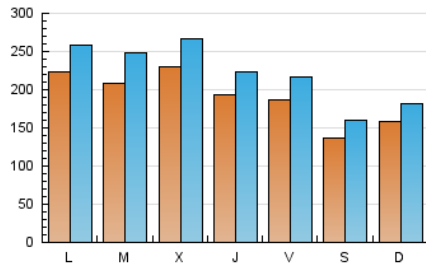

1. Cifras totales y promedios (Nacional e Internacional)

MES - AÑO	NAVEGADORES UNICOS	VISITAS	PAGINAS
Agosto - 2023	347.839	696.286	974.944
PROMEDIO DIARIO	19.285	22.461	31.450
PROMEDIO LUNES-VIERNES	20.861	24.333	34.118
PROMEDIO SABADO-DOMINGO	14.753	17.078	23.780
PAGINAS / VISITAS	1,40		
DURACION MEDIA VISITAS	0:01:24		
TIEMPO INTERACCIÓN MEDIO	0:01:05		

2. Secciones (Nacional e Internacional)

	PAGINAS	%
HOME	108.012	11.08 %
RESTO	866.932	88.92 %

3. Por día del mes (Nacional e Internacional)

Día	N. únicos	Visitas	Páginas	Día	N. únicos	Visitas	Páginas	Día	N. únicos	Visitas	Páginas
1	7.332	9.483	15.112	11	19.162	22.994	34.011	21	38.201	42.937	56.084
2	7.583	9.754	16.375	12	13.651	15.966	24.333	22	34.562	40.219	53.251
3	6.032	7.957	12.653	13	17.818	20.808	29.310	23	30.342	35.155	49.433
4	14.734	18.045	23.748	14	25.106	29.708	42.139	24	24.056	26.950	36.518
5	9.335	10.824	15.737	15	27.386	31.306	43.395	25	16.353	18.470	25.948
6	17.461	19.654	27.703	16	31.451	36.117	48.268	26	13.016	15.328	20.077
7	13.120	15.481	23.547	17	23.787	26.917	40.085	27	12.417	14.632	20.420
8	18.430	23.243	32.922	18	24.341	27.425	38.674	28	12.632	15.374	21.688
9	26.722	30.611	44.129	19	18.582	22.043	28.885	29	16.383	19.528	26.603
10	28.049	31.770	45.306	20	15.746	17.369	23.775	30	19.133	21.951	29.587
								31	14.900	18.267	25.228

4. Gráficas (Nacional e Internacional)

4.1 Por día de la semana (promedio)

N. únicos / Visitas (x 100)

Páginas (x 100)

4.2 Por franja horaria (promedio)

Visitas_ (x 1000)

Páginas (x 1000)

4.3 Por meses