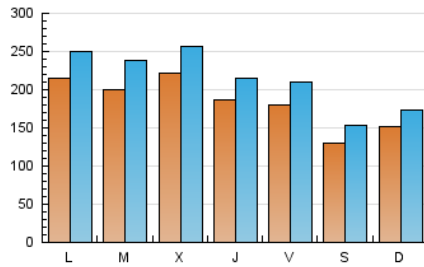

1. Cifras totales y promedios (Nacional)

MES - AÑO	NAVEGADORES UNICOS	VISITAS	PAGINAS
Agosto - 2023	331.405	669.699	935.411
PROMEDIO DIARIO	18.537	21.603	30.175
PROMEDIO LUNES-VIERNES	20.078	23.430	32.775
PROMEDIO SABADO-DOMINGO	14.105	16.352	22.699
PAGINAS / VISITAS	1,40		
DURACION MEDIA VISITAS	0:01:24		
TIEMPO INTERACCIÓN MEDIO	0:01:04		

2. Secciones (Nacional)

	PAGINAS	%
HOME	101.824	10.89 %
RESTO	833.587	89.11 %

3. Por día del mes (Nacional)

Día	N. únicos	Visitas	Páginas	Día	N. únicos	Visitas	Páginas	Día	N. únicos	Visitas	Páginas
1	6.851	8.940	14.275	11	18.513	22.192	32.779	21	37.160	41.836	54.530
2	7.087	9.125	15.466	12	13.071	15.292	23.263	22	33.579	39.190	51.629
3	5.581	7.480	11.733	13	16.965	19.853	27.867	23	29.211	33.755	47.668
4	14.204	17.324	22.814	14	24.294	28.817	40.636	24	22.839	25.594	34.649
5	8.840	10.235	14.911	15	26.500	30.087	41.827	25	15.625	17.625	24.881
6	16.617	18.818	26.341	16	30.571	35.215	46.780	26	12.368	14.752	19.078
7	12.450	14.684	22.312	17	23.045	25.996	38.750	27	11.898	14.068	19.531
8	17.636	22.243	31.423	18	23.608	26.789	37.215	28	11.940	14.653	20.587
9	25.830	29.601	42.575	19	17.946	20.959	27.748	29	15.586	18.515	25.292
10	27.366	30.977	44.022	20	15.131	16.837	22.855	30	18.203	20.994	28.079
								31	14.126	17.253	23.895

4. Gráficas (Nacional)

4.1 Por día de la semana (promedio)

N. únicos / Visitas (x 100)

Páginas (x 100)

4.2 Por franja horaria (promedio)

Visitas_ (x 1000)

Páginas (x 1000)

4.3 Por meses