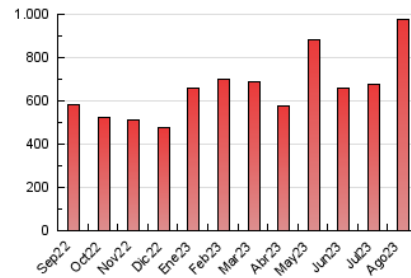

Páginas (x 1000)