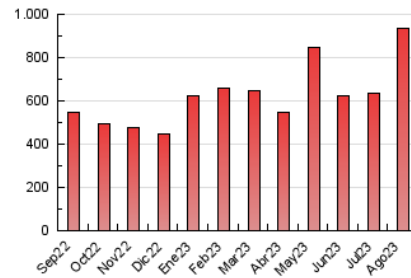

2. Secciones (Nacional)

	PAGINAS	%
HOME	101.824	10.89 %
RESTO	833.587	89.11 %

3. Por día del mes (Nacional)

Día	N. únicos	Visitas	Páginas	Día	N. únicos	Visitas	Páginas	Día	N. únicos	Visitas	Páginas
1	6.851	8.940	14.275	11	18.513	22.192	32.779	21	37.160	41.836	54.530
2	7.087	9.125	15.466	12	13.071	15.292	23.263	22	33.579	39.190	51.629
3	5.581	7.480	11.733	13	16.965	19.853	27.867	23	29.211	33.755	47.668
4	14.204	17.324	22.814	14	24.294	28.817	40.636	24	22.839	25.594	34.649
5	8.840	10.235	14.911	15	26.500	30.087	41.827	25	15.625	17.625	24.881
6	16.617	18.818	26.341	16	30.571	35.215	46.780	26	12.368	14.752	19.078
7	12.450	14.684	22.312	17	23.045	25.996	38.750	27	11.898	14.068	19.531
8	17.636	22.243	31.423	18	23.608	26.789	37.215	28	11.940	14.653	20.587
9	25.830	29.601	42.575	19	17.946	20.959	27.748	29	15.586	18.515	25.292
10	27.366	30.977	44.022	20	15.131	16.837	22.855	30	18.203	20.994	28.079
								31	14.126	17.253	23.895

4. Gráficas (Nacional)

4.1 Por día de la semana (promedio)

N. únicos / Visitas (x 100)

Páginas (x 100)

4.2 Por franja horaria (promedio)

Visitas_ (x 1000)

Páginas (x 1000)

4.3 Por meses

N. únicos / Visitas (x 1000)

Páginas (x 1000)

5. Observaciones

Este Medio Electrónico de Comunicación ha sido medido por la herramienta Google Analytics de Google (GA4)

6. Definiciones básicas (Para más información ver Normas Técnicas para el Control de los Medios Electrónicos de Comunicación)

Visita:

Una secuencia ininterrumpida de páginas servidas a un usuario válido. Si dicho usuario no realiza peticiones de páginas en un periodo de tiempo (30 min) la siguiente petición constituirá el inicio de una nueva visita.