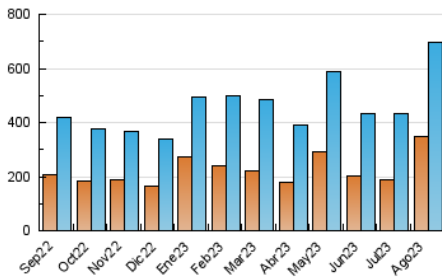

4.2 Por franja horaria (promedio)

Visitas_ (x 1000)

Páginas (x 1000)

4.3 Por meses

N. únicos / Visitas (x 1000)