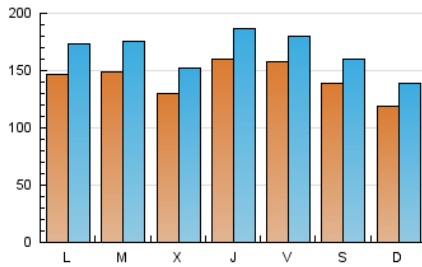

1. Cifras totales y promedios (Nacional e Internacional)

MES - AÑO	NAVEGADORES UNICOS	VISITAS	PAGINAS
Julio - 2022	241.555	513.988	712.767
PROMEDIO DIARIO	14.250	16.580	22.992
PROMEDIO LUNES-VIERNES	14.898	17.366	24.146
PROMEDIO SABADO-DOMINGO	12.891	14.930	20.570
PAGINAS / VISITAS	1,39		
DURACION MEDIA VISITAS	0:01:02		
DURACION MEDIA PAGINAS	0:02:41		

2. Secciones (Nacional e Internacional)

	PAGINAS	%
HOME	85.942	12.06 %
RESTO	626.825	87.94 %

3. Por día del mes (Nacional e Internacional)

Día	N. únicos	Visitas	Páginas	Día	N. únicos	Visitas	Páginas	Día	N. únicos	Visitas	Páginas
1	14.307	15.899	21.204	11	17.363	21.172	29.341	21	9.591	11.323	15.988
2	9.115	10.106	13.970	12	18.252	21.901	29.630	22	11.640	13.712	19.716
3	10.098	11.342	15.950	13	14.122	16.979	23.615	23	9.962	11.389	15.866
4	10.217	11.974	17.101	14	15.226	17.897	24.169	24	8.370	9.530	13.613
5	10.661	12.566	18.321	15	12.472	14.527	20.152	25	19.873	22.665	30.346
6	11.110	13.194	19.055	16	13.676	15.813	21.302	26	21.117	24.363	33.103
7	21.489	24.440	32.093	17	14.032	16.565	22.784	27	19.072	21.677	30.490
8	27.370	30.763	40.527	18	11.235	13.313	20.137	28	17.727	21.197	30.499
9	27.864	32.586	44.001	19	9.634	11.260	16.623	29	12.865	14.846	21.044
10	20.262	24.007	32.994	20	7.513	9.022	13.913	30	8.636	10.008	14.093
								31	6.890	7.952	11.127

4. Gráficas (Nacional e Internacional)

4.1 Por día de la semana (promedio)

N. únicos / Visitas (x 100)

Páginas (x 100)

4.2 Por franja horaria (promedio)

Visitas_ (x 1000)

Páginas (x 1000)

4.3 Por meses