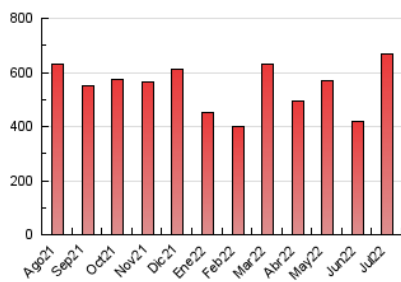

Páginas (x 1000)