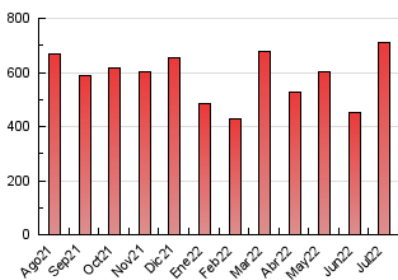

Páginas (x 1000)