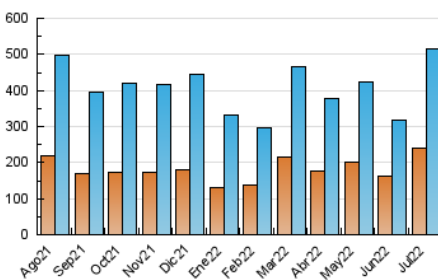

4.3 Por meses

N. únicos / Visitas (x 1000)