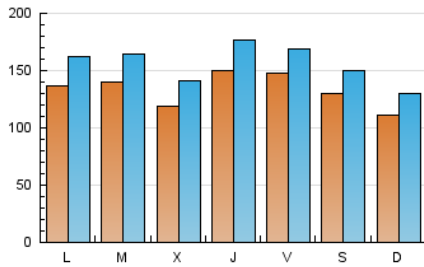

1. Cifras totales y promedios (Nacional)

MES - AÑO	NAVEGADORES UNICOS	VISITAS	PAGINAS
Julio - 2022	219.752	482.210	669.931
PROMEDIO DIARIO	13.335	15.555	21.611
PROMEDIO LUNES-VIERNES	13.934	16.288	22.691
PROMEDIO SABADO-DOMINGO	12.077	14.016	19.342
PAGINAS / VISITAS	1,39		
DURACION MEDIA VISITAS	0:01:03		
DURACION MEDIA PAGINAS	0:02:42		

2. Secciones (Nacional)

	PAGINAS	%
HOME	81.418	12.15 %
RESTO	588.513	87.85 %

3. Por día del mes (Nacional)

Día	N. únicos	Visitas	Páginas	Día	N. únicos	Visitas	Páginas	Día	N. únicos	Visitas	Páginas
1	13.463	14.965	20.038	11	16.217	19.887	27.677	21	8.909	10.589	15.028
2	8.531	9.461	13.196	12	17.190	20.692	28.026	22	10.922	12.818	18.508
3	9.461	10.614	14.903	13	13.102	15.801	21.742	23	9.224	10.594	14.744
4	9.498	11.176	16.009	14	14.330	16.852	22.808	24	7.653	8.807	12.661
5	9.832	11.638	17.071	15	11.449	13.382	18.686	25	18.783	21.516	28.786
6	10.150	12.178	17.695	16	12.790	14.774	19.923	26	20.018	23.069	31.264
7	20.453	23.316	30.656	17	13.072	15.460	21.356	27	17.558	20.052	28.286
8	26.247	29.520	38.885	18	10.378	12.361	18.793	28	16.505	19.797	28.615
9	26.688	31.211	42.073	19	8.808	10.343	15.358	29	11.911	13.788	19.683
10	19.232	22.773	31.310	20	6.894	8.313	12.893	30	7.894	9.221	13.076
								31	6.222	7.242	10.182

4. Gráficas (Nacional)

4.1 Por día de la semana (promedio)

N. únicos / Visitas (x 100)

Páginas (x 100)

4.2 Por franja horaria (promedio)

Visitas (x 1000)

Páginas (x 1000)

4.3 Por meses