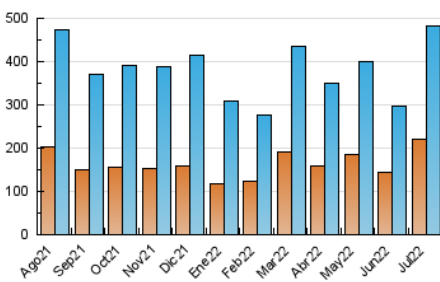

4.3 Por meses

N. únicos / Visitas (x 1000)