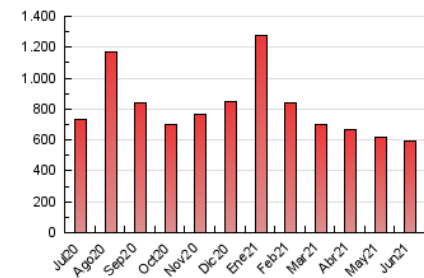

1. Cifras totales y promedios (Nacional)

MES - AÑO	NAVEGADORES UNICOS	VISITAS	PAGINAS
Junio - 2021	179.311	404.780	588.844
PROMEDIO DIARIO	11.475	13.493	19.628
PROMEDIO LUNES-VIERNES	12.120	14.336	20.980
PROMEDIO SABADO-DOMINGO	9.701	11.175	15.909
PAGINAS / VISITAS	1,45		
DURACION MEDIA VISITAS	0:01:03		
DURACION MEDIA PAGINAS	0:02:18		

2. Secciones (Nacional)

	PAGINAS	%
HOME	96.428	16.38 %
RESTO	492.416	83.62 %

3. Por día del mes (Nacional)

Día	N. únicos	Visitas	Páginas	Día	N. únicos	Visitas	Páginas	Día	N. únicos	Visitas	Páginas
1	9.848	12.011	18.191	11	9.421	11.267	17.204	21	7.630	9.410	14.838
2	8.580	10.475	15.592	12	9.441	10.854	15.328	22	12.285	14.842	22.937
3	10.870	13.056	19.535	13	8.637	9.896	13.906	23	9.173	10.904	16.927
4	12.755	15.101	21.664	14	12.316	14.127	19.648	24	7.294	8.857	13.817
5	10.052	11.532	16.271	15	10.234	12.062	17.992	25	10.024	11.816	17.155
6	8.720	9.995	14.483	16	16.184	19.668	29.282	26	11.978	13.885	19.932
7	8.450	10.217	15.997	17	12.131	14.157	20.661	27	13.422	15.277	20.723
8	9.912	12.067	18.158	18	13.264	15.620	22.565	28	12.623	15.056	22.640
9	10.598	12.487	18.417	19	8.948	10.447	15.254	29	35.462	40.328	53.190
10	8.748	10.456	16.002	20	6.406	7.511	11.377	30	18.840	21.399	29.158

4. Gráficas (Nacional)

4.1 Por día de la semana (promedio)

N. únicos / Visitas (x 100)

Páginas (x 100)

4.2 Por franja horaria (promedio)

Visitas (x 1000)

Páginas (x 1000)

4.3 Por meses

N. únicos / Visitas (x 1000)

Páginas (x 1000)

5. Observaciones

Este Medio Electrónico de Comunicación ha sido medido por la herramienta Google Analytics de Google

6. Definiciones básicas (Para más información ver Normas Técnicas para el Control de los Medios Electrónicos de Comunicación)