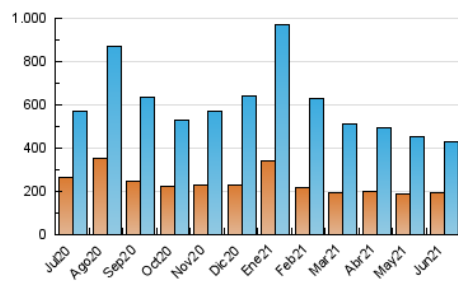

4.3 Por meses

N. únicos / Visitas (x 1000)