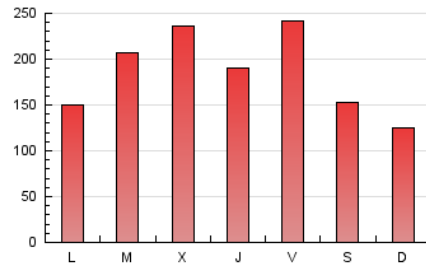

1. Cifras totales y promedios (Nacional)

MES - AÑO	NAVEGADORES UNICOS	VISITAS	PAGINAS
Mayo - 2022	184.512	399.741	569.227
PROMEDIO DIARIO	11.183	12.895	18.362
PROMEDIO LUNES-VIERNES	12.087	14.086	20.268
PROMEDIO SABADO-DOMINGO	8.973	9.984	13.705
PAGINAS / VISITAS	1,42		
DURACION MEDIA VISITAS	0:01:04		
DURACION MEDIA PAGINAS	0:02:29		

2. Secciones (Nacional)

	PAGINAS	%
HOME	85.681	15.05 %
RESTO	483.546	84.95 %

3. Por día del mes (Nacional)

Día	N. únicos	Visitas	Páginas	Día	N. únicos	Visitas	Páginas	Día	N. únicos	Visitas	Páginas
1	7.805	8.903	12.755	11	6.754	8.050	12.438	21	4.886	5.620	8.276
2	9.696	11.307	16.717	12	9.236	11.048	16.857	22	4.780	5.484	8.089
3	17.588	20.652	29.641	13	15.649	18.639	28.189	23	8.068	9.534	13.878
4	28.557	34.279	47.492	14	12.439	14.101	19.306	24	14.099	15.946	22.258
5	12.676	14.812	21.995	15	9.030	9.897	13.558	25	9.741	11.254	16.255
6	16.124	18.463	25.231	16	9.239	10.736	16.017	26	11.994	13.722	19.192
7	9.480	10.595	14.467	17	9.936	11.766	17.506	27	20.129	21.886	29.006
8	6.151	6.837	9.566	18	11.461	13.150	18.314	28	13.664	14.802	19.031
9	7.282	8.706	13.010	19	10.763	12.643	18.029	29	12.521	13.618	18.293
10	6.519	7.898	12.574	20	8.099	9.416	14.129	30	8.575	10.252	15.425
								31	13.722	15.725	21.733

4. Gráficas (Nacional)

4.1 Por día de la semana (promedio)

N. únicos / Visitas (x 100)

Páginas (x 100)

4.2 Por franja horaria (promedio)

Visitas__ (x 1000)

Páginas (x 1000)

4.3 Por meses