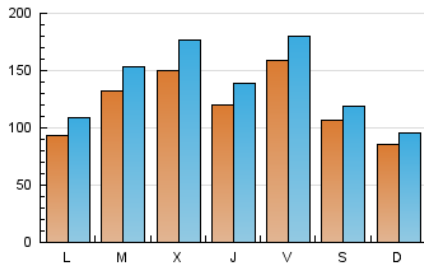

1. Cifras totales y promedios (Nacional e Internacional)

MES - AÑO	NAVEGADORES UNICOS	VISITAS	PAGINAS
Mayo - 2022	202.014	424.821	602.707
PROMEDIO DIARIO	11.934	13.704	19.442
PROMEDIO LUNES-VIERNES	12.926	14.985	21.459
PROMEDIO SABADO-DOMINGO	9.509	10.571	14.512
PAGINAS / VISITAS	1,42		
DURACION MEDIA VISITAS	0:01:03		
DURACION MEDIA PAGINAS	0:02:30		

2. Secciones (Nacional e Internacional)

	PAGINAS	%
HOME	90.449	15.01 %
RESTO	512.258	84.99 %

3. Por día del mes (Nacional e Internacional)

Día	N. únicos	Visitas	Páginas	Día	N. únicos	Visitas	Páginas	Día	N. únicos	Visitas	Páginas
1	8.342	9.531	13.598	11	7.587	8.930	13.583	21	5.340	6.104	8.911
2	10.354	12.043	17.698	12	9.938	11.752	17.798	22	5.203	5.940	8.709
3	18.686	21.837	31.250	13	16.590	19.641	29.580	23	8.940	10.472	15.149
4	29.856	35.743	49.414	14	13.106	14.797	20.350	24	15.145	17.062	23.720
5	13.586	15.831	23.385	15	9.557	10.477	14.348	25	10.433	12.026	17.255
6	17.089	19.489	26.582	16	9.962	11.523	17.068	26	12.851	14.610	20.365
7	10.054	11.230	15.360	17	10.711	12.602	18.573	27	20.956	22.762	30.183
8	6.613	7.331	10.230	18	12.301	14.007	19.465	28	14.216	15.410	19.846
9	7.920	9.368	13.890	19	11.554	13.475	19.135	29	13.152	14.322	19.256
10	7.299	8.727	13.654	20	8.842	10.209	15.164	30	9.310	11.016	16.373
								31	14.457	16.554	22.815

4. Gráficas (Nacional e Internacional)

4.1 Por día de la semana (promedio)

N. únicos / Visitas (x 100)

Páginas (x 100)

4.2 Por franja horaria (promedio)

Visitas_ (x 1000)

Páginas (x 1000)

4.3 Por meses