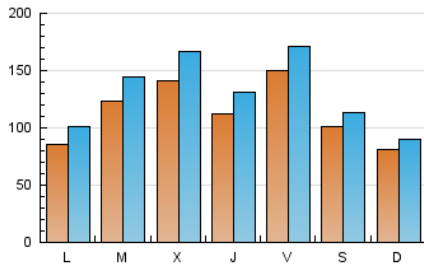

1. Cifras totales y promedios (Nacional)

MES - AÑO	NAVEGADORES UNICOS	VISITAS	PAGINAS
Mayo - 2022	184.512	399.741	569.227
PROMEDIO DIARIO	11.183	12.895	18.362
PROMEDIO LUNES-VIERNES	12.087	14.086	20.268
PROMEDIO SABADO-DOMINGO	8.973	9.984	13.705
PAGINAS / VISITAS	1,42		
DURACION MEDIA VISITAS	0:01:04		
DURACION MEDIA PAGINAS	0:02:29		

2. Secciones (Nacional)

	PAGINAS	%
HOME	85.681	15.05 %
RESTO	483.546	84.95 %

3. Por día del mes (Nacional)

Día	N. únicos	Visitas	Páginas	Día	N. únicos	Visitas	Páginas	Día	N. únicos	Visitas	Páginas
1	7.805	8.903	12.755	11	6.754	8.050	12.438	21	4.886	5.620	8.276
2	9.696	11.307	16.717	12	9.236	11.048	16.857	22	4.780	5.484	8.089
3	17.588	20.652	29.641	13	15.649	18.639	28.189	23	8.068	9.534	13.878
4	28.557	34.279	47.492	14	12.439	14.101	19.306	24	14.099	15.946	22.258
5	12.676	14.812	21.995	15	9.030	9.897	13.558	25	9.741	11.254	16.255
6	16.124	18.463	25.231	16	9.239	10.736	16.017	26	11.994	13.722	19.192
7	9.480	10.595	14.467	17	9.936	11.766	17.506	27	20.129	21.886	29.006
8	6.151	6.837	9.566	18	11.461	13.150	18.314	28	13.664	14.802	19.031
9	7.282	8.706	13.010	19	10.763	12.643	18.029	29	12.521	13.618	18.293
10	6.519	7.898	12.574	20	8.099	9.416	14.129	30	8.575	10.252	15.425
								31	13.722	15.725	21.733

4. Gráficas (Nacional)

4.1 Por día de la semana (promedio)

N. únicos / Visitas (x 100)

Páginas (x 100)

4.2 Por franja horaria (promedio)

Visitas__ (x 1000)

Páginas (x 1000)

4.3 Por meses