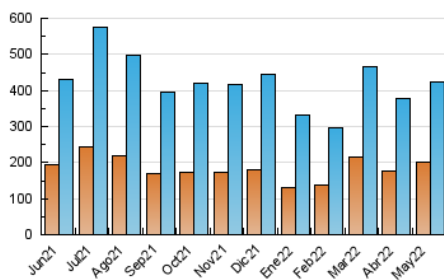

4.3 Por meses

N. únicos / Visitas (x 1000)