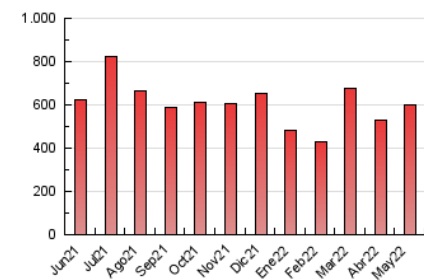

Páginas (x 1000)