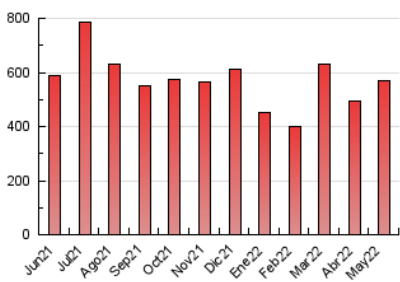

1. Cifras totales y promedios (Nacional)

MES - AÑO	NAVEGADORES UNICOS	VISITAS	PAGINAS
Mayo - 2022	184.512	399.741	569.227
PROMEDIO DIARIO	11.183	12.895	18.362
PROMEDIO LUNES-VIERNES	12.087	14.086	20.268
PROMEDIO SABADO-DOMINGO	8.973	9.984	13.705
PAGINAS / VISITAS	1,42		
DURACION MEDIA VISITAS	0:01:04		
DURACION MEDIA PAGINAS	0:02:29		

2. Secciones (Nacional)

	PAGINAS	%
HOME	85.681	15.05 %
RESTO	483.546	84.95 %

3. Por día del mes (Nacional)

Día	N. únicos	Visitas	Páginas	Día	N. únicos	Visitas	Páginas	Día	N. únicos	Visitas	Páginas
1	7.805	8.903	12.755	11	6.754	8.050	12.438	21	4.886	5.620	8.276
2	9.696	11.307	16.717	12	9.236	11.048	16.857	22	4.780	5.484	8.089
3	17.588	20.652	29.641	13	15.649	18.639	28.189	23	8.068	9.534	13.878
4	28.557	34.279	47.492	14	12.439	14.101	19.306	24	14.099	15.946	22.258
5	12.676	14.812	21.995	15	9.030	9.897	13.558	25	9.741	11.254	16.255
6	16.124	18.463	25.231	16	9.239	10.736	16.017	26	11.994	13.722	19.192
7	9.480	10.595	14.467	17	9.936	11.766	17.506	27	20.129	21.886	29.006
8	6.151	6.837	9.566	18	11.461	13.150	18.314	28	13.664	14.802	19.031
9	7.282	8.706	13.010	19	10.763	12.643	18.029	29	12.521	13.618	18.293
10	6.519	7.898	12.574	20	8.099	9.416	14.129	30	8.575	10.252	15.425
								31	13.722	15.725	21.733

4. Gráficas (Nacional)

4.1 Por día de la semana (promedio)

N. únicos / Visitas (x 100)

Páginas (x 100)

4.2 Por franja horaria (promedio)

Visitas__ (x 1000)

Páginas (x 1000)

4.3 Por meses

N. únicos / Visitas (x 1000)

Páginas (x 1000)

5. Observaciones

Este Medio Electrónico de Comunicación ha sido medido por la herramienta Google Analytics de Google

6. Definiciones básicas (Para más información ver Normas Técnicas para el Control de los Medios Electrónicos de Comunicación)