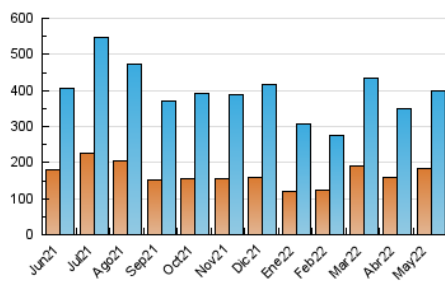

4.3 Por meses

N. únicos / Visitas (x 1000)