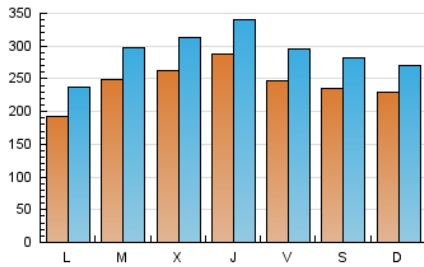

1. Cifras totales y promedios (Nacional e Internacional)

MES - AÑO	NAVEGADORES UNICOS	VISITAS	PAGINAS
Mayo - 2020	381.478	898.377	1.231.797
PROMEDIO DIARIO	24.282	28.980	39.735
PROMEDIO LUNES-VIERNES	24.805	29.630	40.684
PROMEDIO SABADO-DOMINGO	23.185	27.616	37.744
PAGINAS / VISITAS	1,37		
DURACION MEDIA VISITAS	0:01:03		
DURACION MEDIA PAGINAS	0:02:48		

2. Secciones (Nacional e Internacional)

	PAGINAS	%
HOME	121.825	9.89 %
RESTO	1.109.972	90.11 %

3. Por día del mes (Nacional e Internacional)

Día	N. únicos	Visitas	Páginas	Día	N. únicos	Visitas	Páginas	Día	N. únicos	Visitas	Páginas
1	25.546	31.015	43.115	11	19.313	24.770	35.755	21	16.784	20.924	29.530
2	23.535	28.132	39.311	12	39.187	45.921	59.178	22	22.762	28.474	39.514
3	19.324	23.175	32.347	13	36.330	41.417	54.730	23	24.554	29.657	39.817
4	14.907	18.079	26.446	14	30.391	35.171	47.311	24	30.589	34.472	44.224
5	15.023	18.345	26.909	15	20.919	24.565	33.640	25	23.882	28.423	37.831
6	24.191	29.641	41.836	16	22.094	26.071	35.465	26	18.440	22.342	30.812
7	40.158	46.990	62.850	17	23.632	28.677	38.555	27	23.930	28.578	37.966
8	31.189	36.032	50.848	18	19.281	23.384	33.070	28	27.838	33.097	45.802
9	28.416	34.281	48.417	19	27.190	32.183	43.497	29	23.030	27.486	38.173
10	21.642	26.130	36.340	20	20.604	25.383	35.544	30	18.961	23.013	31.483
								31	19.107	22.549	31.481

4. Gráficas (Nacional e Internacional)

4.1 Por día de la semana (promedio)

N. únicos / Visitas (x 100)

Páginas (x 100)

4.2 Por franja horaria (promedio)

Visitas (x 1000)

Páginas (x 1000)

4.3 Por meses