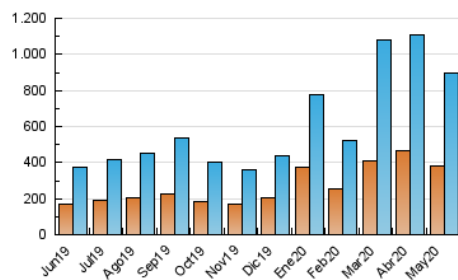

4.3 Por meses

N. únicos / Visitas (x 1000)