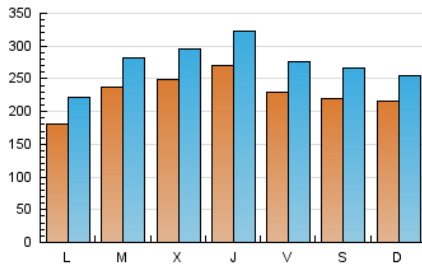

1. Cifras totales y promedios (Nacional)

MES - AÑO	NAVEGADORES UNICOS	VISITAS	PAGINAS
Mayo - 2020	350.273	847.565	1.163.860
PROMEDIO DIARIO	22.819	27.341	37.544
PROMEDIO LUNES-VIERNES	23.315	27.960	38.450
PROMEDIO SABADO-DOMINGO	21.778	26.040	35.641
PAGINAS / VISITAS	1,37		
DURACION MEDIA VISITAS	0:01:03		
DURACION MEDIA PAGINAS	0:02:48		

2. Secciones (Nacional)

	PAGINAS	%
HOME	115.158	9.89 %
RESTO	1.048.702	90.11 %

3. Por día del mes (Nacional)

Día	N. únicos	Visitas	Páginas	Día	N. únicos	Visitas	Páginas	Día	N. únicos	Visitas	Páginas
1	24.168	29.357	40.850	11	18.068	23.299	33.670	21	15.633	19.643	27.893
2	22.121	26.557	37.084	12	37.803	44.302	56.913	22	21.456	27.012	37.537
3	18.003	21.583	30.228	13	34.626	39.538	52.219	23	23.019	27.877	37.447
4	13.685	16.692	24.538	14	28.690	33.250	44.723	24	29.065	32.858	42.120
5	13.953	17.108	25.251	15	19.339	22.783	31.262	25	22.619	27.028	36.021
6	22.874	28.001	39.511	16	20.744	24.576	33.436	26	17.167	20.883	28.855
7	38.042	44.635	59.650	17	22.334	27.229	36.674	27	22.585	27.086	36.064
8	28.542	33.193	47.241	18	17.966	21.967	31.151	28	26.013	31.197	43.307
9	26.639	32.406	45.913	19	25.809	30.706	41.526	29	21.343	25.650	35.756
10	20.239	24.551	34.266	20	19.231	23.832	33.514	30	17.798	21.653	29.710
								31	17.821	21.113	29.530

4. Gráficas (Nacional)

4.1 Por día de la semana (promedio)

N. únicos / Visitas (x 100)

Páginas (x 100)

4.2 Por franja horaria (promedio)

Visitas (x 1000)

Páginas (x 1000)

4.3 Por meses