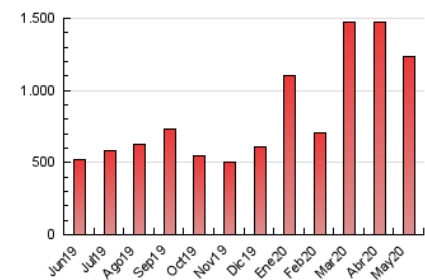

Páginas (x 1000)