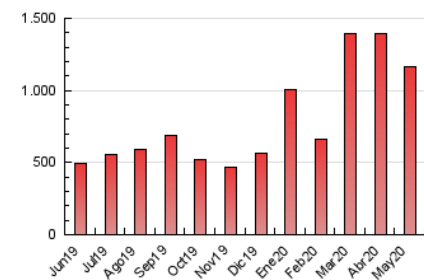

Páginas (x 1000)