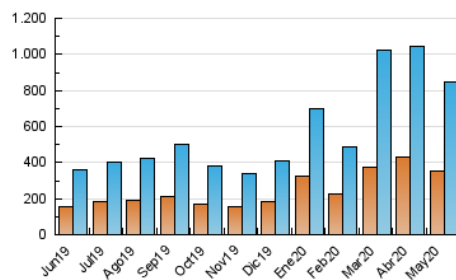

4.3 Por meses

N. únicos / Visitas (x 1000)