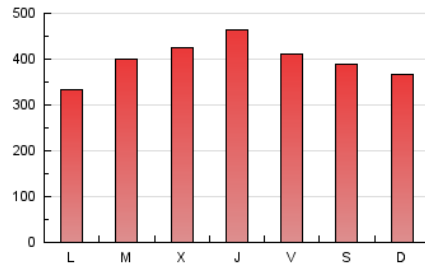

1. Cifras totales y promedios (Nacional e Internacional)

MES - AÑO	NAVEGADORES UNICOS	VISITAS	PAGINAS
Mayo - 2020	381.478	898.377	1.231.797
PROMEDIO DIARIO	24.282	28.980	39.735
PROMEDIO LUNES-VIERNES	24.805	29.630	40.684
PROMEDIO SABADO-DOMINGO	23.185	27.616	37.744
PAGINAS / VISITAS	1,37		
DURACION MEDIA VISITAS	0:01:03		
DURACION MEDIA PAGINAS	0:02:48		

2. Secciones (Nacional e Internacional)

	PAGINAS	%
HOME	121.825	9.89 %
RESTO	1.109.972	90.11 %

3. Por día del mes (Nacional e Internacional)

Día	N. únicos	Visitas	Páginas	Día	N. únicos	Visitas	Páginas	Día	N. únicos	Visitas	Páginas
1	25.546	31.015	43.115	11	19.313	24.770	35.755	21	16.784	20.924	29.530
2	23.535	28.132	39.311	12	39.187	45.921	59.178	22	22.762	28.474	39.514
3	19.324	23.175	32.347	13	36.330	41.417	54.730	23	24.554	29.657	39.817
4	14.907	18.079	26.446	14	30.391	35.171	47.311	24	30.589	34.472	44.224
5	15.023	18.345	26.909	15	20.919	24.565	33.640	25	23.882	28.423	37.831
6	24.191	29.641	41.836	16	22.094	26.071	35.465	26	18.440	22.342	30.812
7	40.158	46.990	62.850	17	23.632	28.677	38.555	27	23.930	28.578	37.966
8	31.189	36.032	50.848	18	19.281	23.384	33.070	28	27.838	33.097	45.802
9	28.416	34.281	48.417	19	27.190	32.183	43.497	29	23.030	27.486	38.173
10	21.642	26.130	36.340	20	20.604	25.383	35.544	30	18.961	23.013	31.483
								31	19.107	22.549	31.481

4. Gráficas (Nacional e Internacional)

4.1 Por día de la semana (promedio)

N. únicos / Visitas (x 100)

Páginas (x 100)

4.2 Por franja horaria (promedio)

Visitas (x 1000)

Páginas (x 1000)

4.3 Por meses