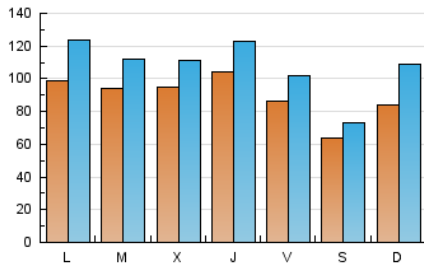

1. Cifras totales y promedios (Nacional e Internacional)

MES - AÑO	NAVEGADORES UNICOS	VISITAS	PAGINAS
Mayo - 2019	136.917	335.205	535.252
PROMEDIO DIARIO	8.997	10.813	17.266
PROMEDIO LUNES-VIERNES	9.551	11.409	17.094
PROMEDIO SABADO-DOMINGO	7.404	9.101	17.760
PAGINAS / VISITAS	1,60		
DURACION MEDIA VISITAS	0:01:35		
DURACION MEDIA PAGINAS	0:02:38		

2. Secciones (Nacional e Internacional)

	PAGINAS	%
HOME	61.254	11.44 %
RESTO	473.998	88.56 %

3. Por día del mes (Nacional e Internacional)

Día	N. únicos	Visitas	Páginas	Día	N. únicos	Visitas	Páginas	Día	N. únicos	Visitas	Páginas
1	5.493	6.371	9.690	11	5.191	5.976	8.880	21	8.130	9.803	14.540
2	11.923	13.815	18.670	12	5.862	6.728	9.688	22	7.737	9.357	13.860
3	6.334	7.398	10.841	13	7.613	8.907	12.894	23	9.728	11.507	16.460
4	6.079	6.878	10.149	14	10.646	12.228	17.593	24	9.085	10.691	15.291
5	4.292	4.863	7.236	15	11.103	12.959	18.715	25	5.736	6.578	9.705
6	5.358	6.383	9.674	16	8.871	10.363	15.063	26	17.728	25.310	72.699
7	6.610	7.770	11.273	17	9.106	10.822	15.788	27	20.026	26.594	52.807
8	11.093	13.073	18.728	18	8.554	9.759	13.822	28	12.107	15.059	21.896
9	11.415	13.451	19.134	19	5.792	6.712	9.902	29	11.853	13.989	19.812
10	7.324	8.473	12.510	20	6.641	7.718	11.396	30	10.159	12.287	17.849
								31	11.327	13.383	18.687

4. Gráficas (Nacional e Internacional)

4.1 Por día de la semana (promedio)

N. únicos / Visitas (x 100)

Páginas (x 100)

4.2 Por franja horaria (promedio)

Visitas (x 1000)

Páginas (x 1000)

4.3 Por meses