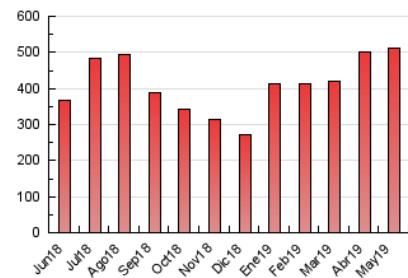

Páginas (x 1000)