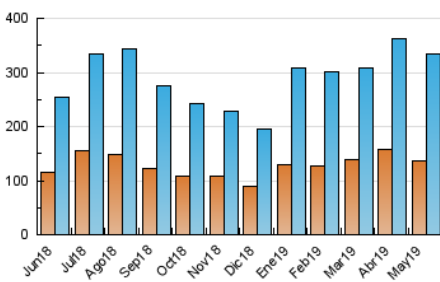

4.3 Por meses

N. únicos / Visitas (x 1000)