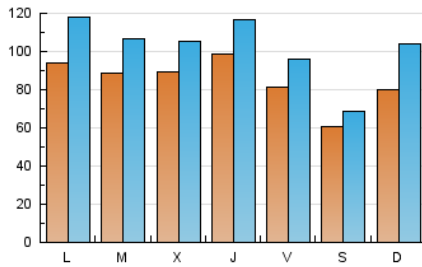

1. Cifras totales y promedios (Nacional)

MES - AÑO	NAVEGADORES UNICOS	VISITAS	PAGINAS
Mayo - 2019	125.162	317.977	510.822
PROMEDIO DIARIO	8.507	10.257	16.478
PROMEDIO LUNES-VIERNES	9.023	10.814	16.268
PROMEDIO SABADO-DOMINGO	7.024	8.658	17.084
PAGINAS / VISITAS	1,61		
DURACION MEDIA VISITAS	0:01:34		
DURACION MEDIA PAGINAS	0:02:35		

2. Secciones (Nacional)

	PAGINAS	%
HOME	58.031	11.36 %
RESTO	452.791	88.64 %

3. Por día del mes (Nacional)

Día	N. únicos	Visitas	Páginas	Día	N. únicos	Visitas	Páginas	Día	N. únicos	Visitas	Páginas
1	5.174	5.993	9.094	11	4.915	5.654	8.410	21	7.712	9.305	13.850
2	11.124	12.921	17.516	12	5.542	6.363	9.161	22	7.263	8.813	13.131
3	6.009	6.934	10.215	13	7.091	8.350	12.174	23	9.238	10.969	15.724
4	5.689	6.403	9.469	14	10.011	11.531	16.609	24	8.395	9.918	14.326
5	3.932	4.457	6.645	15	10.467	12.214	17.732	25	5.356	6.153	9.144
6	4.953	5.914	9.027	16	8.428	9.856	14.342	26	17.093	24.550	71.269
7	6.206	7.313	10.678	17	8.629	10.266	15.023	27	19.271	25.733	51.345
8	10.494	12.410	17.831	18	8.196	9.352	13.258	28	11.495	14.413	20.984
9	10.788	12.713	18.142	19	5.469	6.331	9.312	29	11.227	13.381	18.973
10	6.903	7.979	11.811	20	6.210	7.258	10.739	30	9.667	11.740	17.031
								31	10.777	12.790	17.857

4. Gráficas (Nacional)

4.1 Por día de la semana (promedio)

N. únicos / Visitas (x 100)

Páginas (x 100)

4.2 Por franja horaria (promedio)

Visitas (x 1000)

Páginas (x 1000)

4.3 Por meses