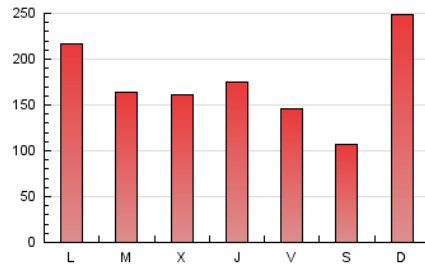

1. Cifras totales y promedios (Nacional e Internacional)

MES - AÑO	NAVEGADORES UNICOS	VISITAS	PAGINAS
Mayo - 2019	136.917	335.205	535.252
PROMEDIO DIARIO	8.997	10.813	17.266
PROMEDIO LUNES-VIERNES	9.551	11.409	17.094
PROMEDIO SABADO-DOMINGO	7.404	9.101	17.760
PAGINAS / VISITAS	1,60		
DURACION MEDIA VISITAS	0:01:35		
DURACION MEDIA PAGINAS	0:02:38		

2. Secciones (Nacional e Internacional)

	PAGINAS	%
HOME	61.254	11.44 %
RESTO	473.998	88.56 %

3. Por día del mes (Nacional e Internacional)

Día	N. únicos	Visitas	Páginas	Día	N. únicos	Visitas	Páginas	Día	N. únicos	Visitas	Páginas
1	5.493	6.371	9.690	11	5.191	5.976	8.880	21	8.130	9.803	14.540
2	11.923	13.815	18.670	12	5.862	6.728	9.688	22	7.737	9.357	13.860
3	6.334	7.398	10.841	13	7.613	8.907	12.894	23	9.728	11.507	16.460
4	6.079	6.878	10.149	14	10.646	12.228	17.593	24	9.085	10.691	15.291
5	4.292	4.863	7.236	15	11.103	12.959	18.715	25	5.736	6.578	9.705
6	5.358	6.383	9.674	16	8.871	10.363	15.063	26	17.728	25.310	72.699
7	6.610	7.770	11.273	17	9.106	10.822	15.788	27	20.026	26.594	52.807
8	11.093	13.073	18.728	18	8.554	9.759	13.822	28	12.107	15.059	21.896
9	11.415	13.451	19.134	19	5.792	6.712	9.902	29	11.853	13.989	19.812
10	7.324	8.473	12.510	20	6.641	7.718	11.396	30	10.159	12.287	17.849
								31	11.327	13.383	18.687

4. Gráficas (Nacional e Internacional)

4.1 Por día de la semana (promedio)

N. únicos / Visitas (x 100)

Páginas (x 100)

4.2 Por franja horaria (promedio)

Visitas (x 1000)

Páginas (x 1000)

4.3 Por meses