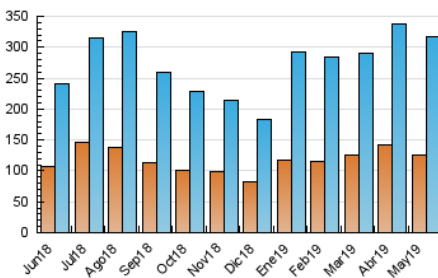

4.3 Por meses

N. únicos / Visitas (x 1000)