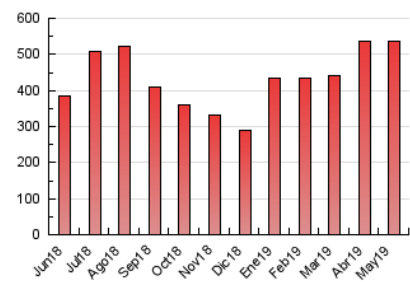

Páginas (x 1000)