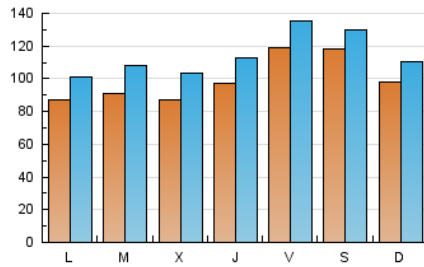

4. Gráficas (Nacional e Internacional)

4.1 Por día de la semana (promedio)

N. únicos / Visitas (x 100)