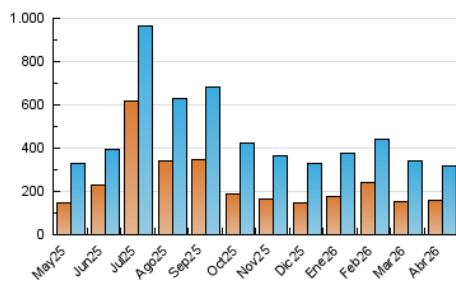

### 4. Gráficas (Nacional)

#### 4.1 Por día de la semana (promedio)

N. únicos / Visitas (x 100)

Páginas (x 100)

#### 4.2 Por franja horaria (promedio)

Visitas\_ (x 1000)

Páginas (x 1000)

#### 4.3 Por meses

N. únicos / Visitas (x 1000)

Páginas (x 1000)