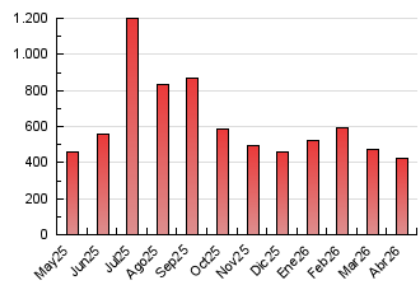

#### 4.1 Por día de la semana (promedio)

N. únicos / Visitas (x 100)

Páginas (x 100)

#### 4.2 Por franja horaria (promedio)

Visitas\_ (x 1000)

Páginas (x 1000)

#### 4.3 Por meses

N. únicos / Visitas (x 1000)

Páginas (x 1000)