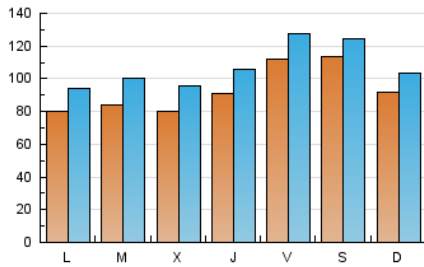

4. Gráficas (Nacional)

4.1 Por día de la semana (promedio)

N. únicos / Visitas (x 100)