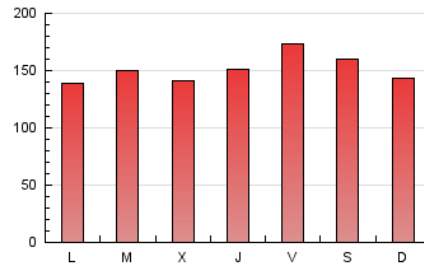

Páginas (x 100)